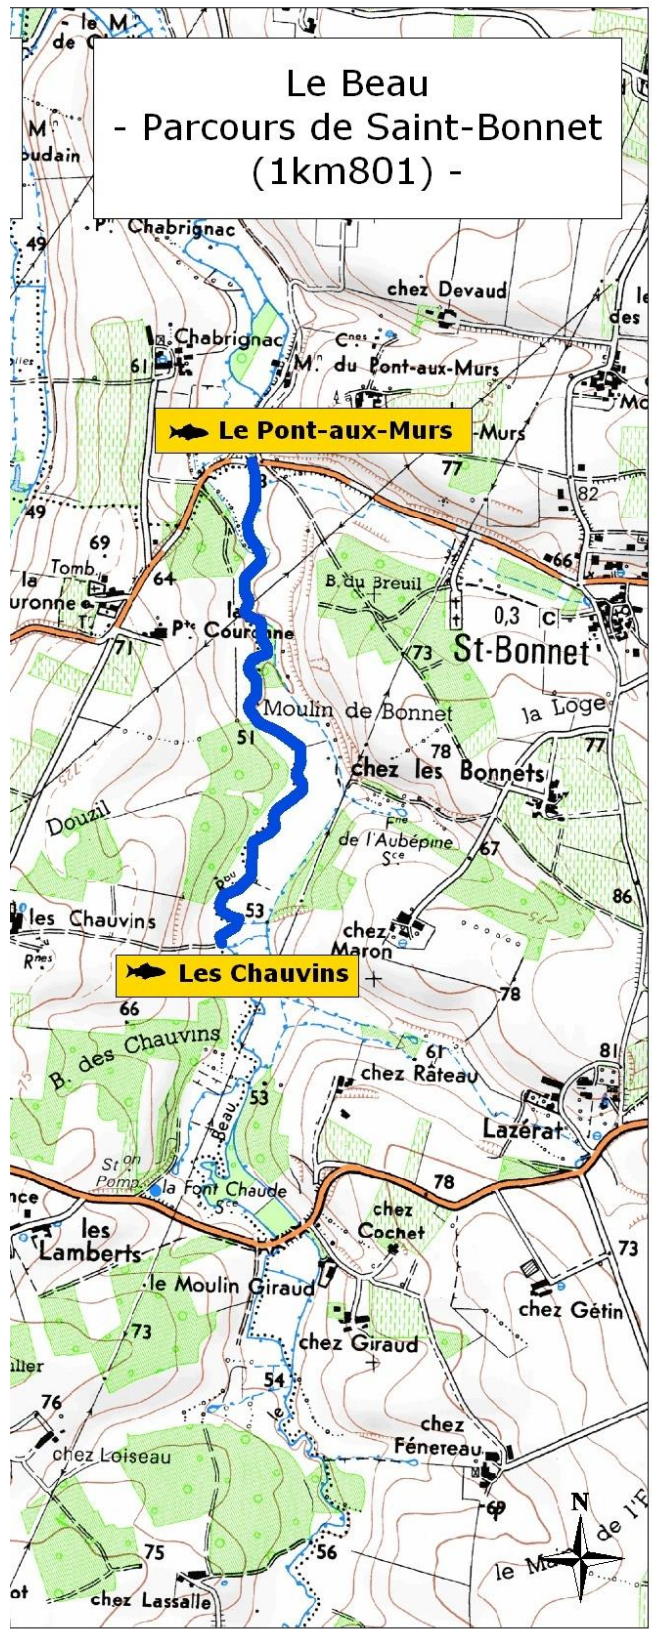

Le Beau
- Parcours de Saint-Bonnet
(1km801) -

0 250 500
Mètres