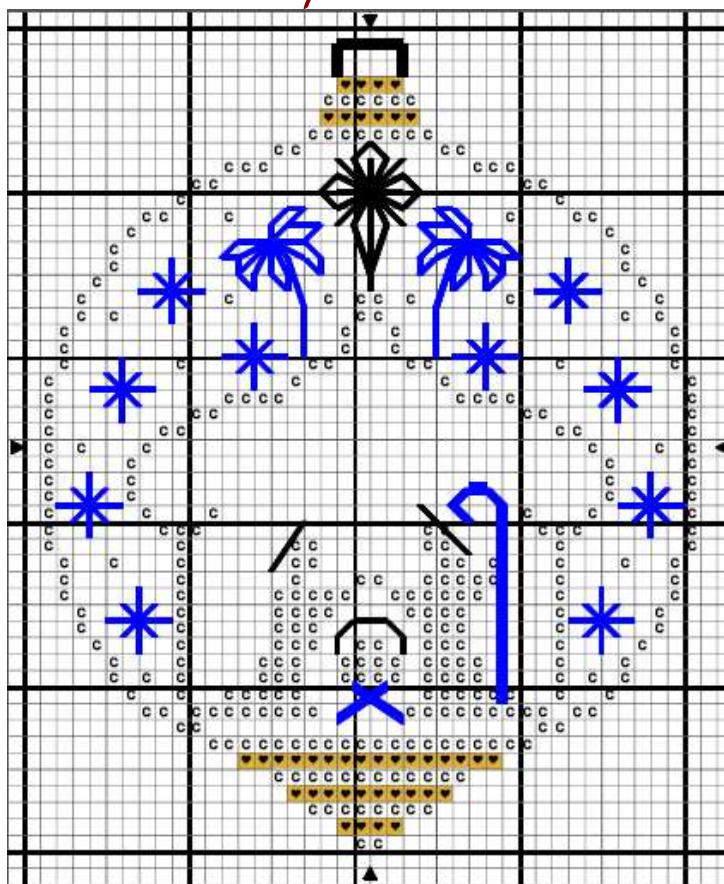

Une crèche dans mon sapin

Effets légers		Effet métal précieux or profond	DMC	DMC Effets légers
Coton mouliné	C	Blanc éclatant	B5200	E3852
Point arrière		Effet métal précieux or profond		E3852
Effets légers		Blanc éclatant	B5200	