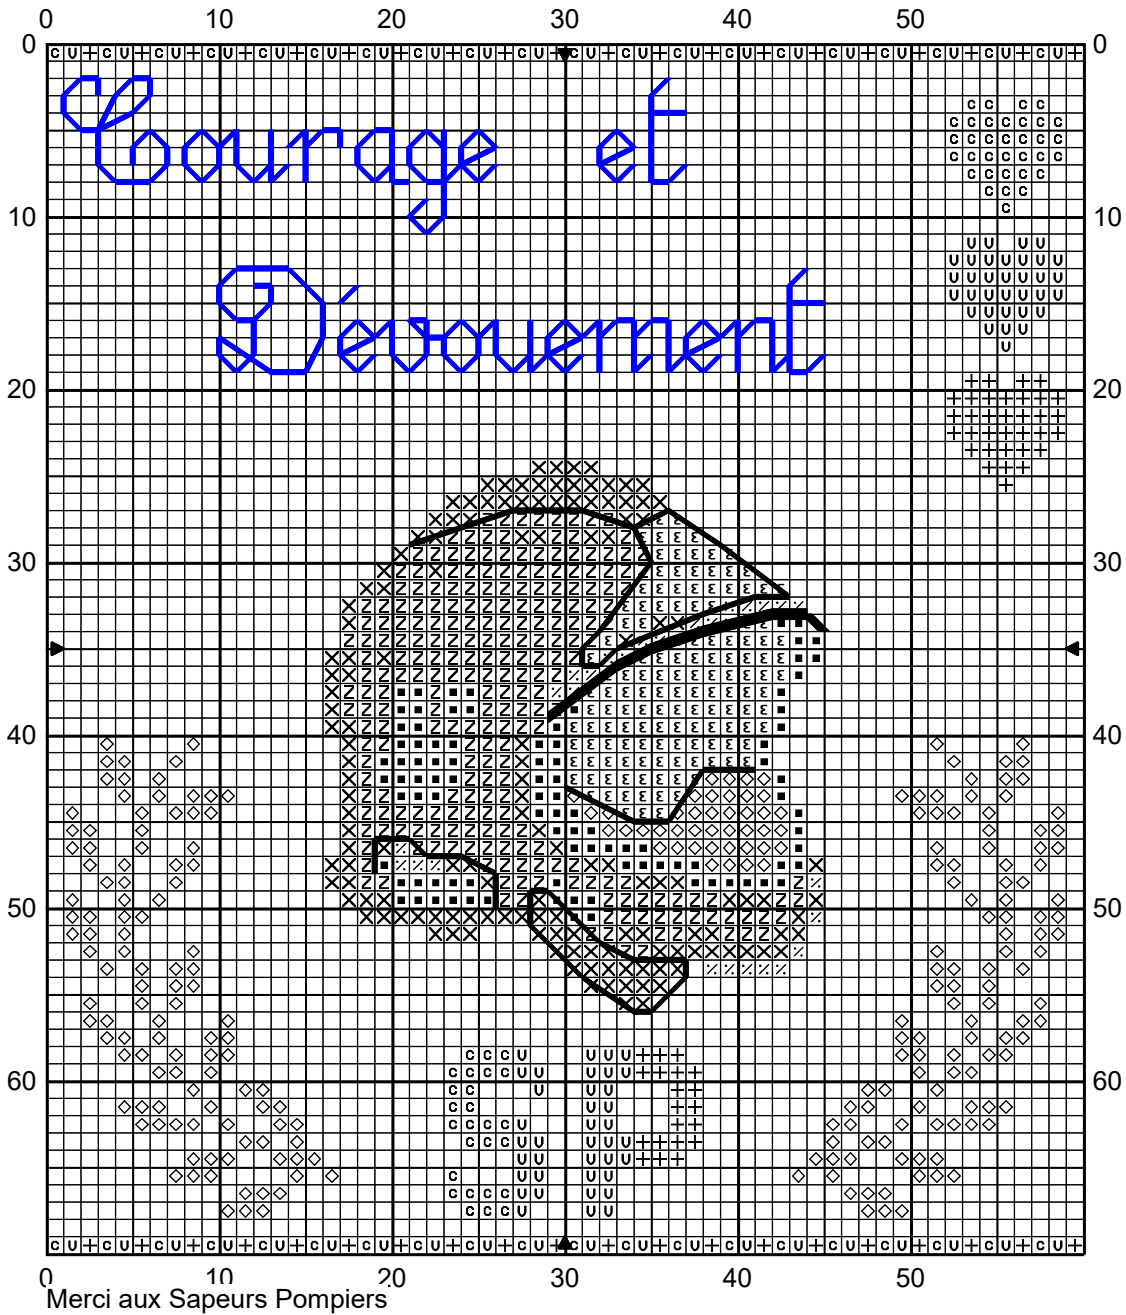

Merci aux Sapeurs Pompiers

		DMC
+	Rouge éclatant	666
c	Bleu piscine	3843
◇	Cuivre	833
ε	Beige bouleau argenté	3047
u	Blanc éclatant	B5200
z	Gris perle	762
x	Gris chrome	415
∕	Gris acier	317
■	Noir	310

Point arrière		
	Blanc éclatant	B5200
	Noir	310

Trame 60 x 70

Remarque : Grille gratuite
interdite à la vente

Dessin par :: Carole Djiane

Copyright © Par : Joli Tambour Création 2022