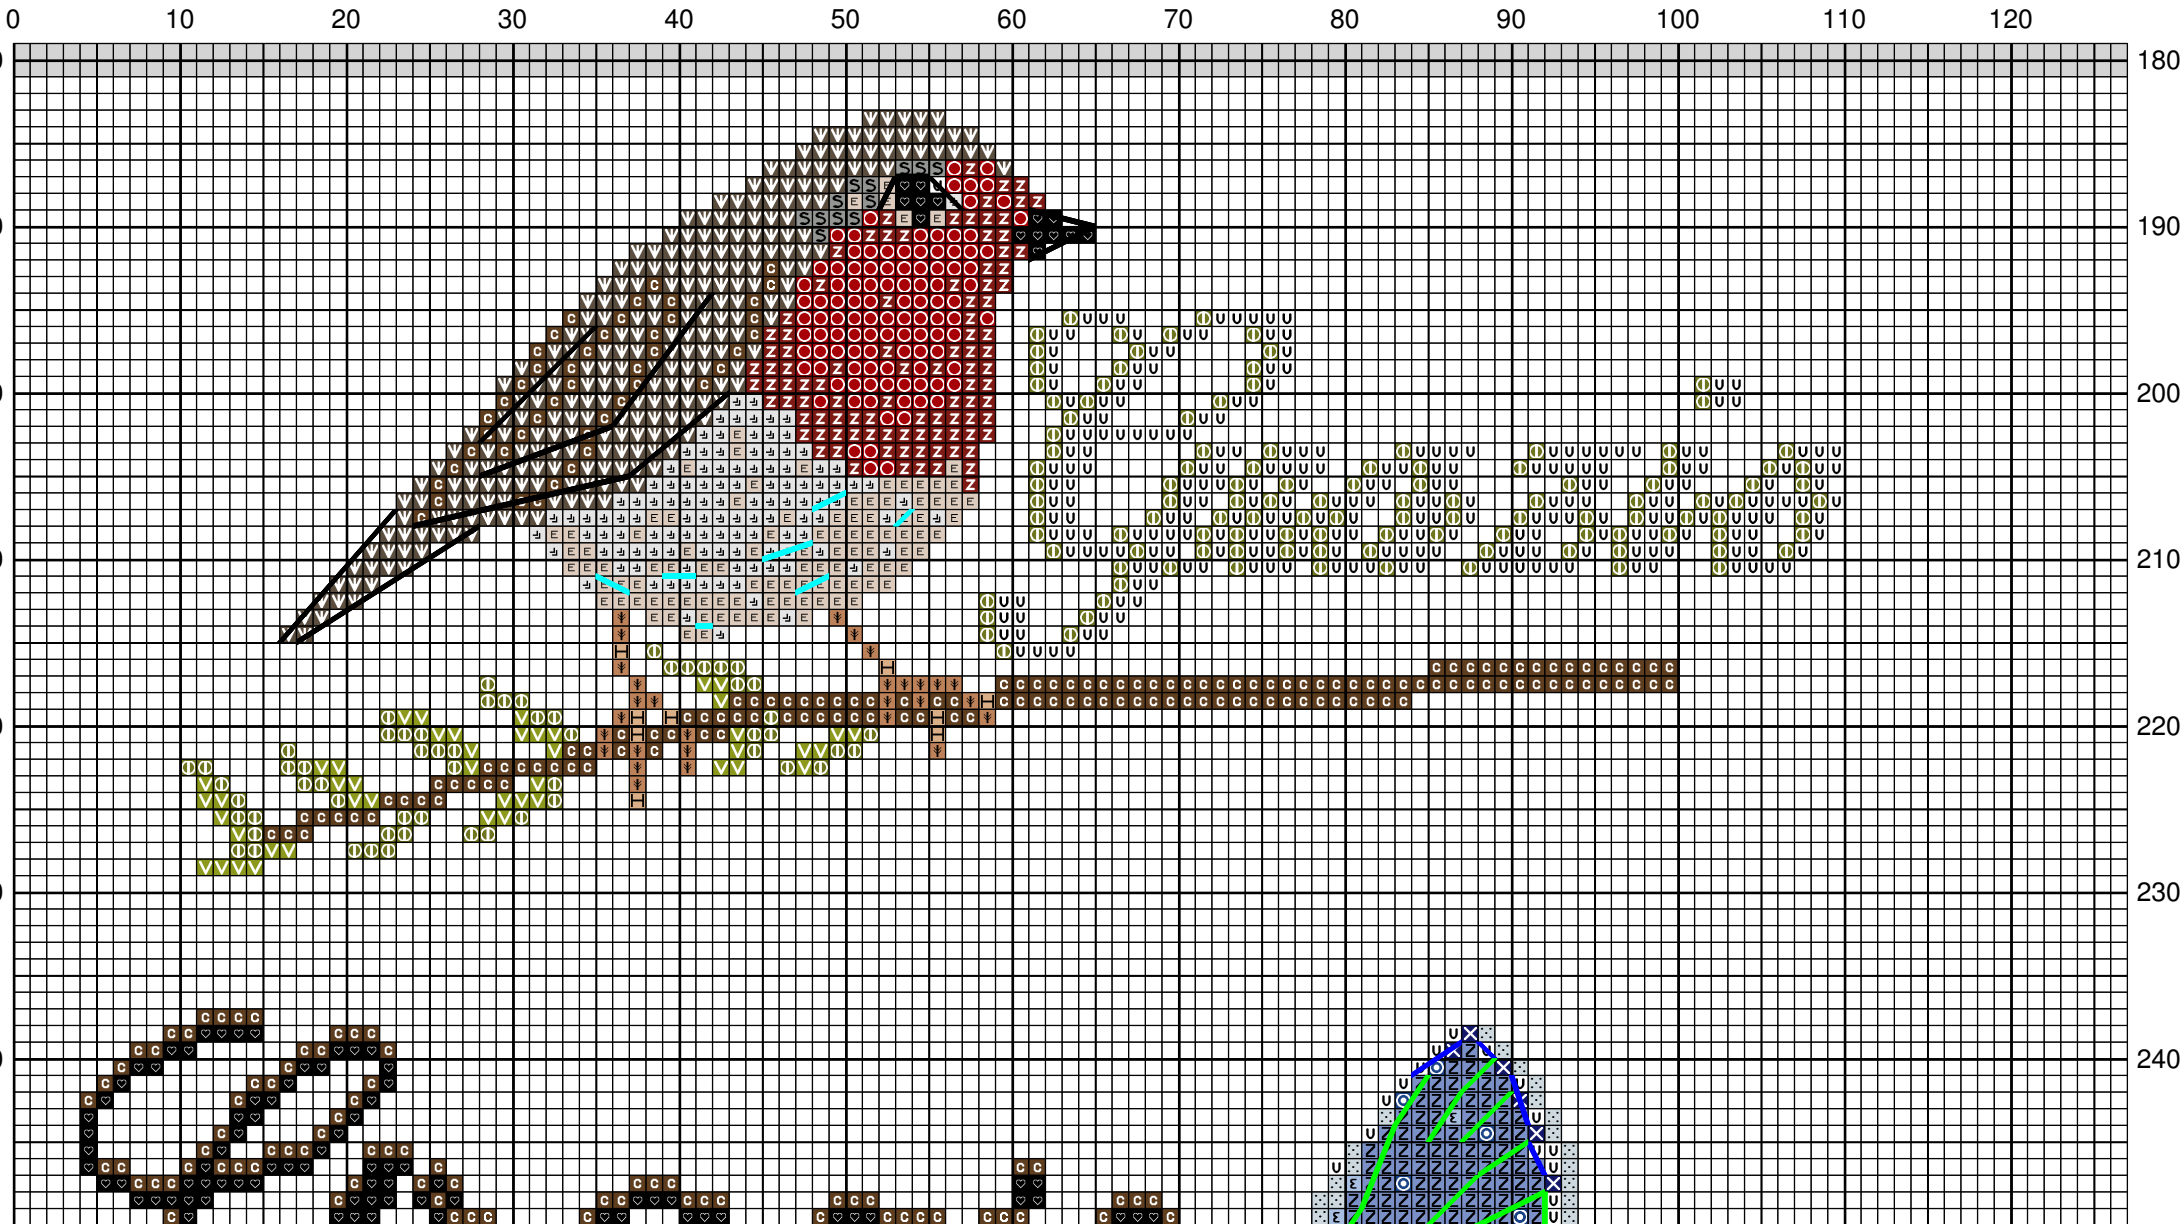

MERCI

Dessin par : Carole Djiane

Copyright © joli tambour création 2020

Dessin par : Carole Djiane

Copyright © joli tambour création 2020

MERCI

Dessin par : Carole Djiane

Copyright © joli tambour création 2020

Dessin par : Carole Djiane

Copyright © joli tambour création 2020

MERCI

0 10 20 30 40 50 60 70 80 90 100 110 120

Dessin par : Carole Djiane

Copyright © joli tambour création 2020

MERCI

	Rouge pâle	DMC
	Rouge	3705
	Rouge foncé	321
	Bleu bonbon pâle	498
	Bleu bleuet	3747
	Bleu lavande clair	3807
	Bleu méditerranée	3840
	Bleu cobalt	3839
	Bleu marine	798
	Bleu clair de lune	820
	Vert olive	3753
	Vert mousse de chêne	470
	Brun ficelle	936
	Jaune pâle	612
	Jaune pamplemousse	3078
	Camel	744
	Brun tabac	437
	Brun expresso	435
	Blanc éclatant	938
	Gris falaise	B5200
	Vieil argent	3021
	Gris perle	3033
	Gris étain	762
	Noir	169
		310

	Bleu marine	820
	Blanc éclatant	B5200
	Gris falaise	3021
	Noir	310

Trame 123 x 281

Remarque : grilles gratuites  
interdites à la vente

Ces grilles sont destinées être brodées en vue d'être offertes à la fin du confinement de la crise du COVID 19 afin de remercier tous ceux qui ont participé à surmonter cette crise , à ceux qui ont sauvé des vies , à ceux grace à qui nous avons pu continuer à vivre , alimentation etc routiers ou caissières .