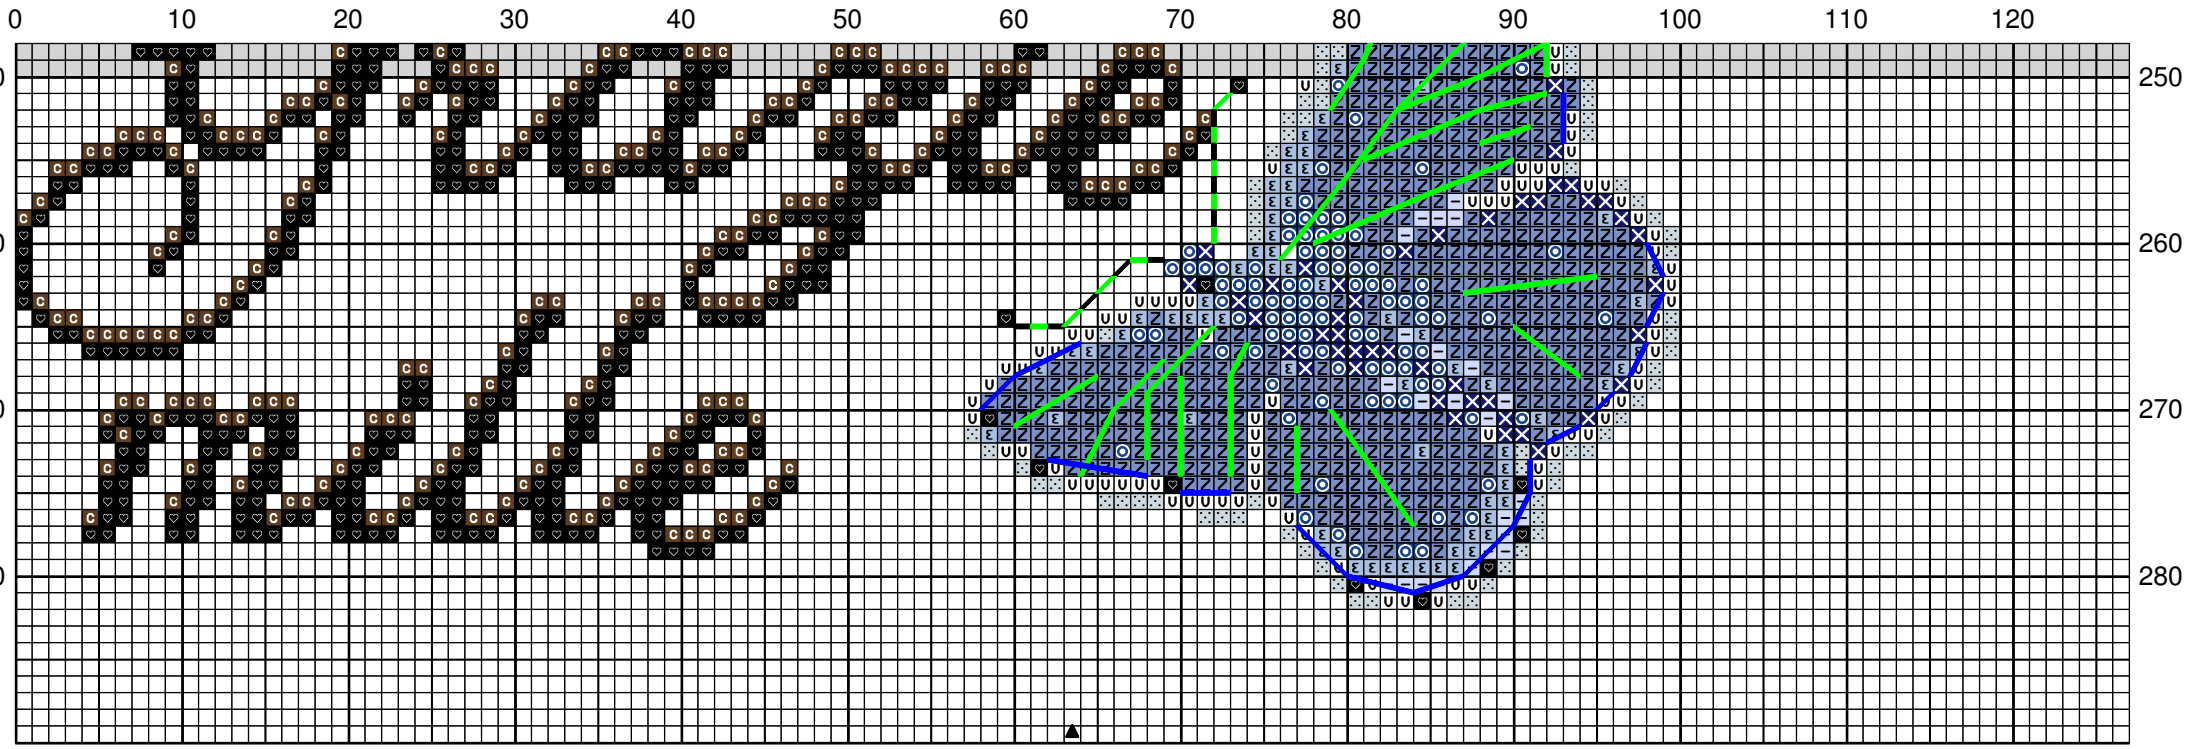

MERCI

Dessin par : Carole Djiane

Copyright © joli tambour création 2020

Dessin par : Carole Djiane

Copyright © joli tambour création 2020

MERCI

Dessin par : Carole Djiane

Copyright © joli tambour création 2020

Dessin par : Carole Djiane

Copyright © joli tambour création 2020

MERCI

0 10 20 30 40 50 60 70 80 90 100 110 120

Dessin par : Carole Djiane

Copyright © joli tambour création 2020

MERCI

	Rouge pâle	DMC
	Rouge	3705
	Rouge foncé	321
	Bleu bonbon pâle	498
	Bleu bleuet	3747
	Bleu lavande clair	3807
	Bleu méditerranée	3840
	Bleu cobalt	3839
	Bleu marine	798
	Bleu clair de lune	820
	Vert olive	3753
	Vert mousse de chêne	470
	Brun ficelle	936
	Jaune pâle	612
	Jaune pamplemousse	3078
	Camel	744
	Brun tabac	437
	Brun expresso	435
	Blanc éclatant	938
	Gris falaise	B5200
	Vieil argent	3021
	Gris perle	3033
	Gris étain	762
	Noir	169
		310

	Bleu marine	820
	Blanc éclatant	B5200
	Gris falaise	3021
	Noir	310

Trame 123 x 281

Remarque : grilles gratuites  
interdites à la vente

Ces grilles sont destinées être brodées en vue d'être offertes à la fin du confinement de la crise du COVID 19 afin de remercier tous ceux qui ont participé à surmonter cette crise , à ceux qui ont sauvé des vies , à ceux grace à qui nous avons pu continuer à vivre , alimentation etc routiers ou caissières .