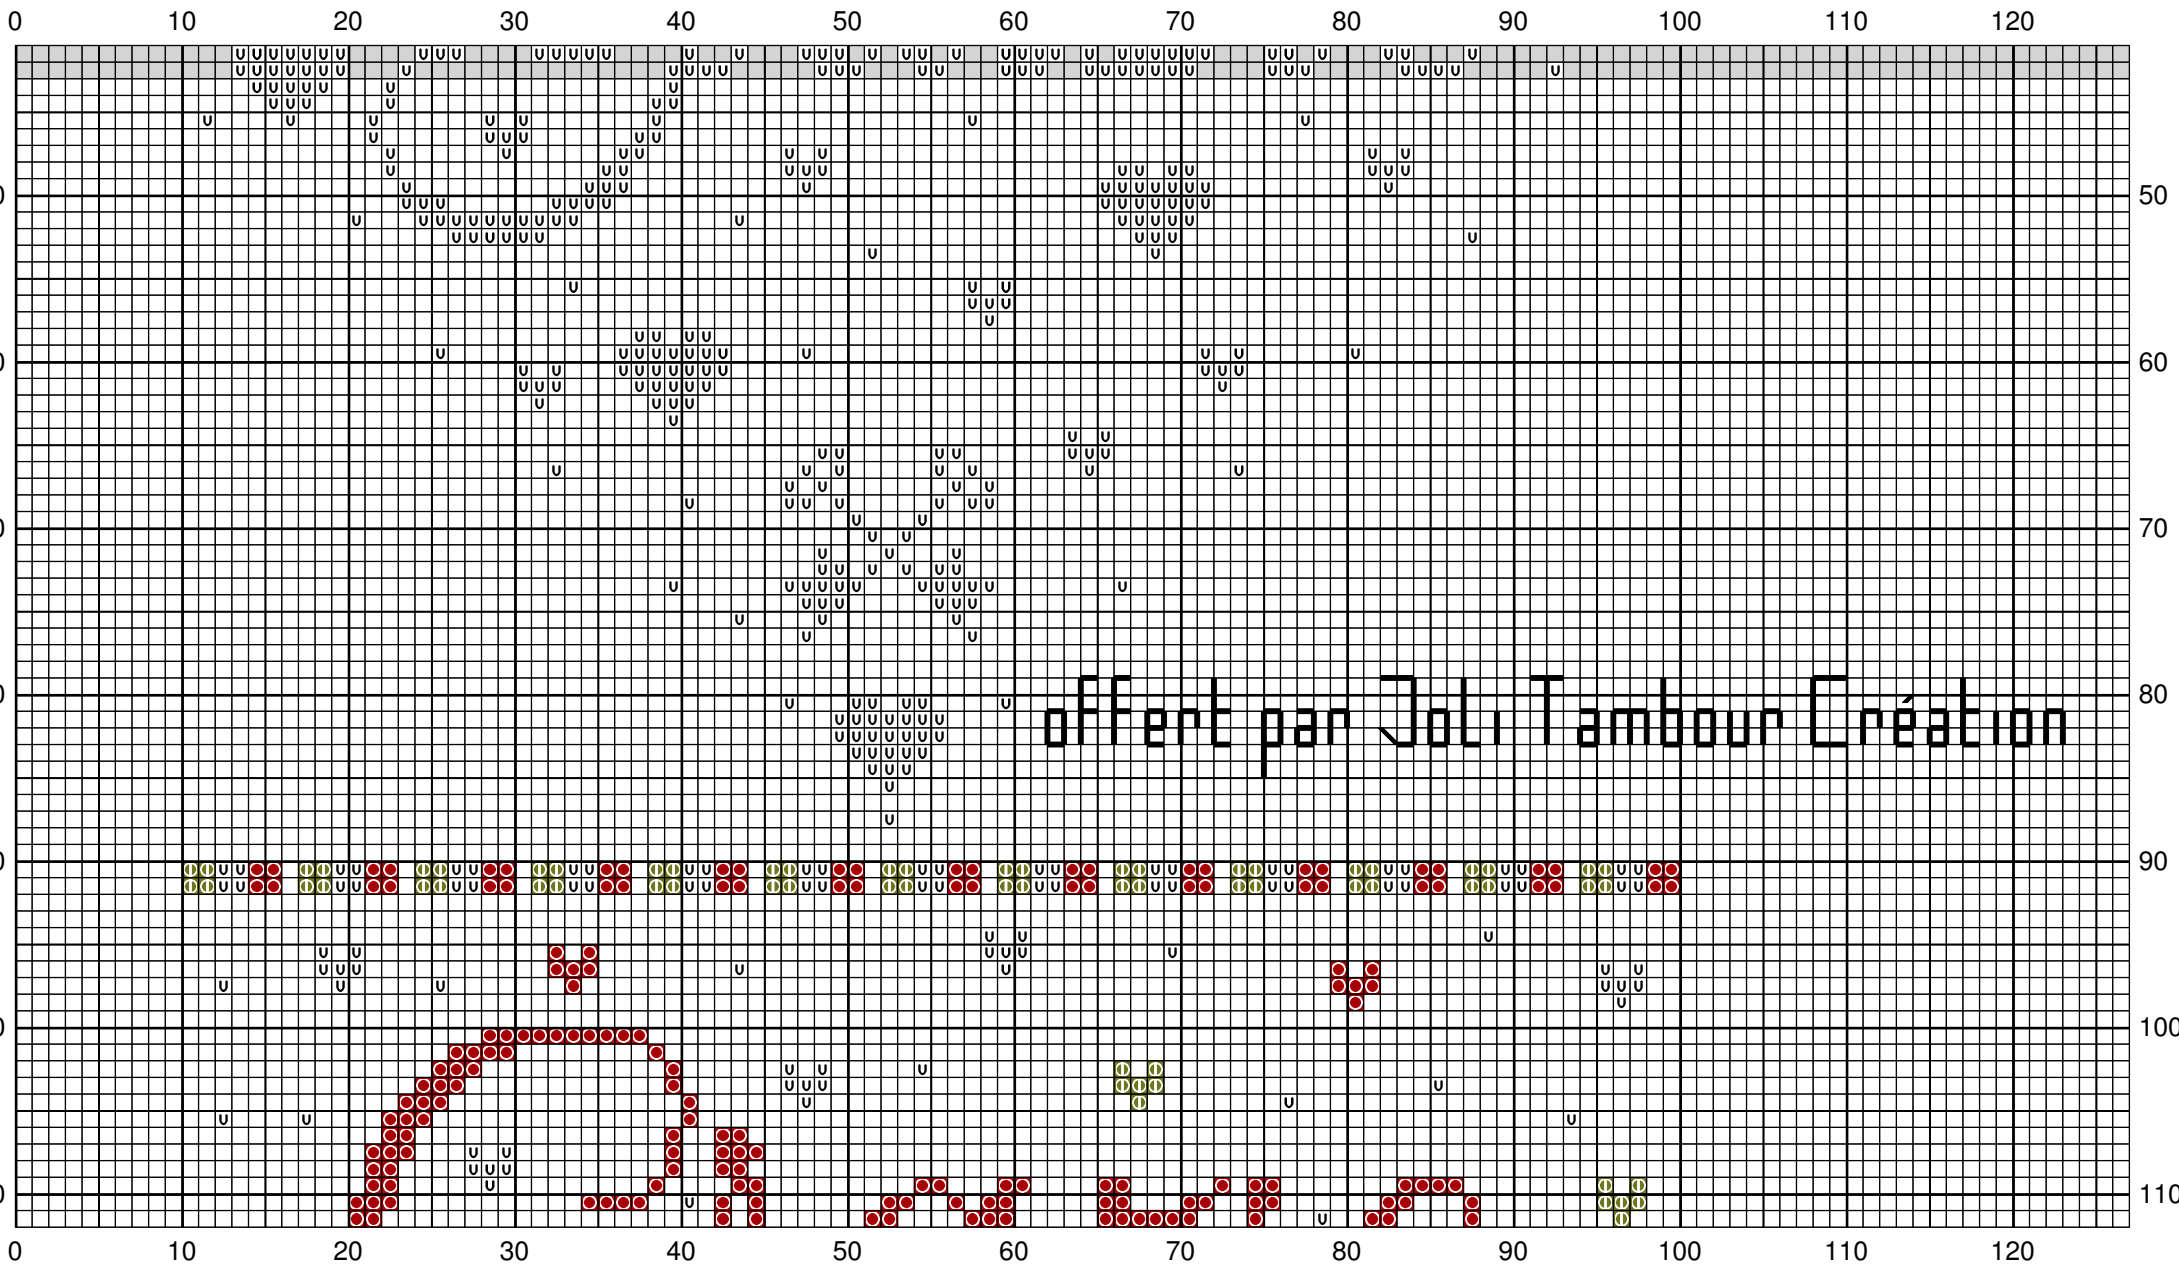

MERCI

Dessin par : Carole Djiane

Copyright © joli tambour création 2020

Dessin par : Carole Djiane

Copyright © joli tambour création 2020

MERCI

Dessin par : Carole Djiane

Copyright © joli tambour création 2020

Dessin par : Carole Djiane

Copyright © joli tambour création 2020

MERCI

0 10 20 30 40 50 60 70 80 90 100 110 120

Dessin par : Carole Djiane

Copyright © joli tambour création 2020

MERCI

	Rouge pâle	DMC
	Rouge	3705
	Rouge foncé	321
	Bleu bonbon pâle	498
	Bleu bleuet	3747
	Bleu lavande clair	3807
	Bleu méditerranée	3840
	Bleu cobalt	3839
	Bleu marine	798
	Bleu clair de lune	820
	Vert olive	3753
	Vert mousse de chêne	470
	Brun ficelle	936
	Jaune pâle	612
	Jaune pamplemousse	3078
	Camel	744
	Brun tabac	437
	Brun expresso	435
	Blanc éclatant	938
	Gris falaise	B5200
	Vieil argent	3021
	Gris perle	3033
	Gris étain	762
	Noir	169
		310

	Bleu marine	820
	Blanc éclatant	B5200
	Gris falaise	3021
	Noir	310

Trame 123 x 281

Remarque : grilles gratuites  
interdites à la vente

Ces grilles sont destinées être brodées en vue d'être offertes à la fin du confinement de la crise du COVID 19 afin de remercier tous ceux qui ont participé à surmonter cette crise , à ceux qui ont sauvé des vies , à ceux grace à qui nous avons pu continuer à vivre , alimentation etc routiers ou caissières .