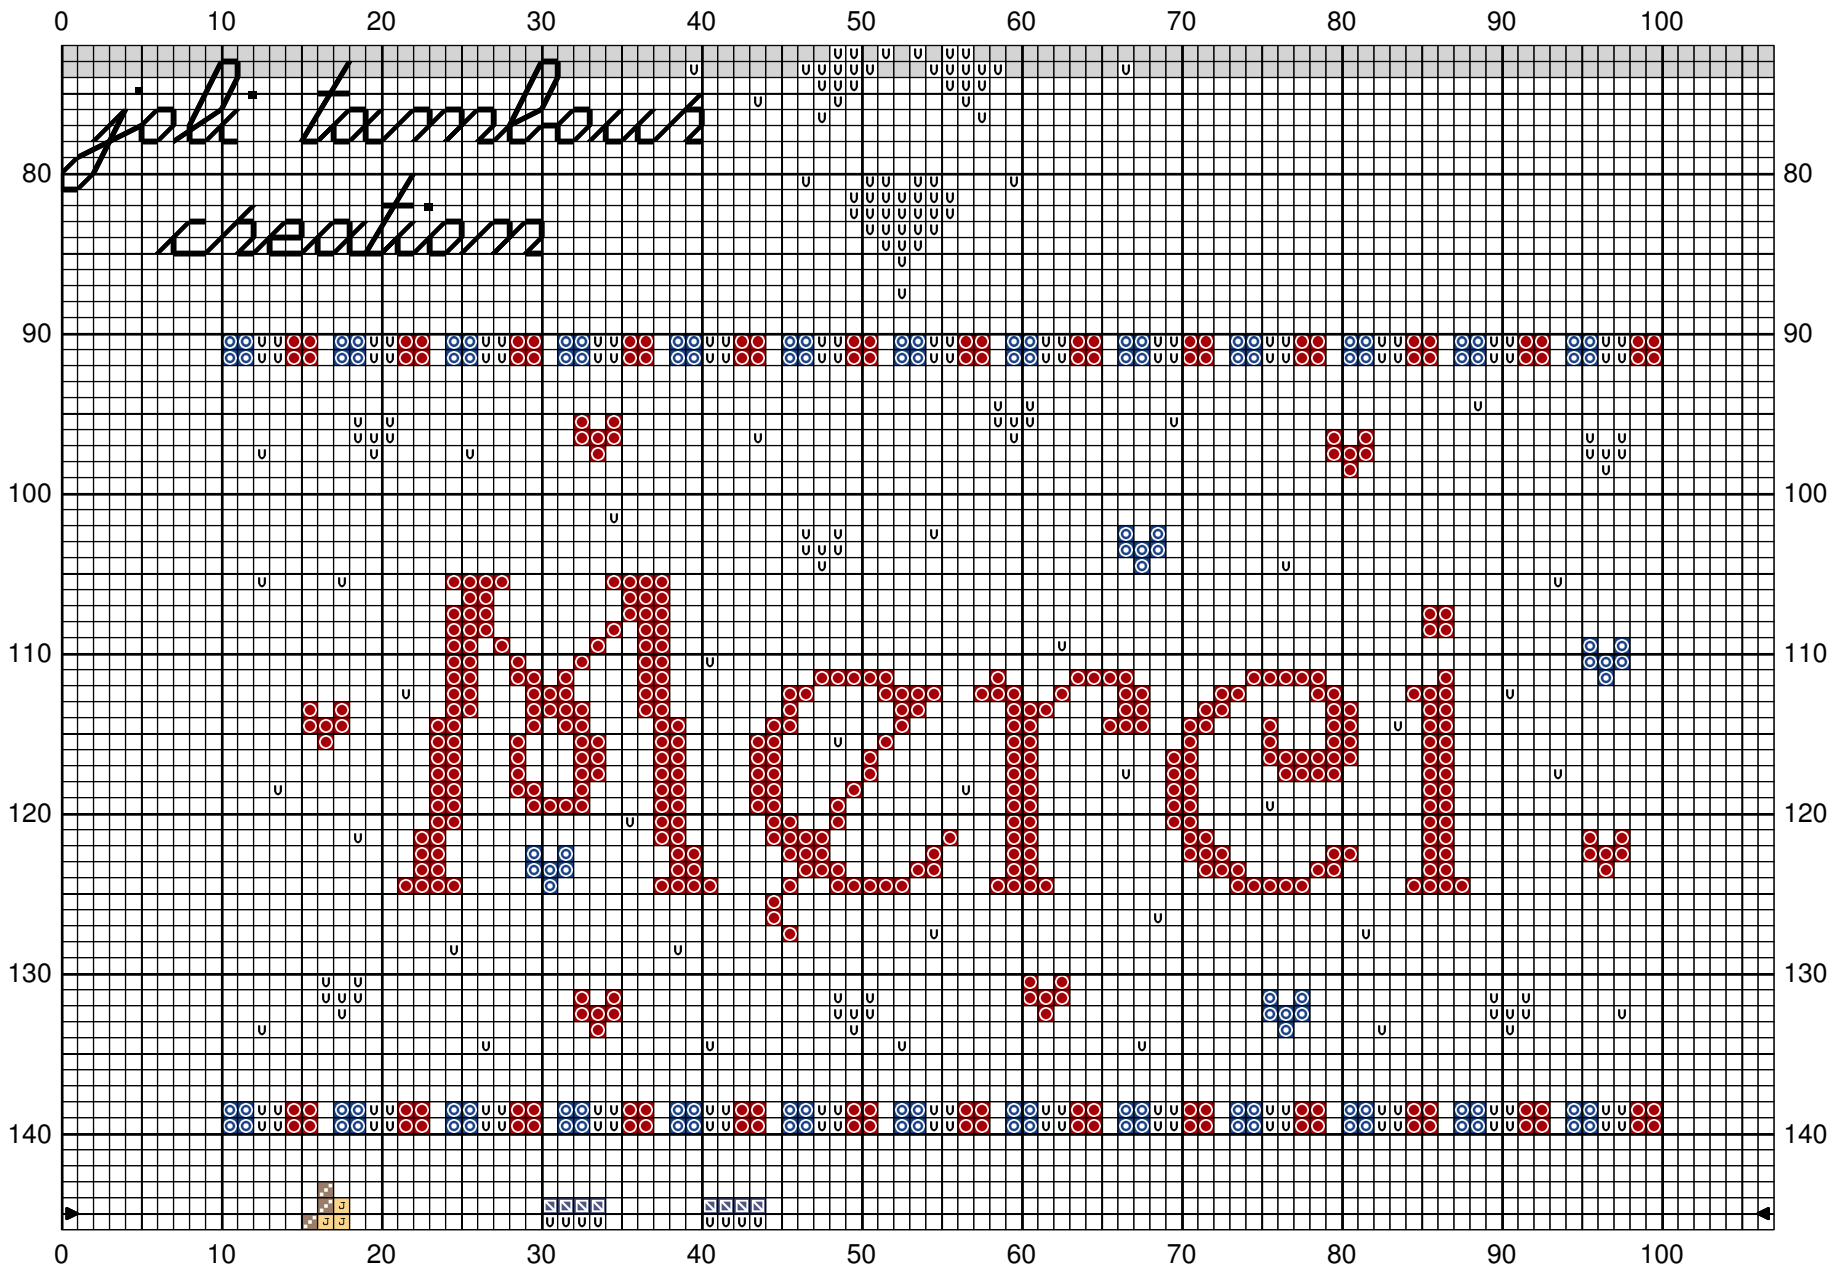

MERCI

Dessin par : Carole Djiane

Copyright © joli tambour création 2020

Dessin par : Carole Djiane

Copyright © joli tambour création 2020

Dessin par : Carole Djiane

Copyright © joli tambour création 2020

MERCI

Point arrière

	Rouge foncé	498
	Bleu marine	820
	Blanc éclatant	B5200
	Gris falaise	3021
	Noir	310

Points de noeud

<légende des points de noeud, ligne 1>

<légende des points de noeud, ligne 2>

<légende des points de noeud, ligne 3>

Trame 105 x 281

Remarque : grilles gratuites

interdites à la vente

Ces grilles sont destinées être brodées en vue d'être offertes à la fin du confinement de la crise du COVID 19 afin de remercier tous ceux qui ont participé à surmonter cette crise ,