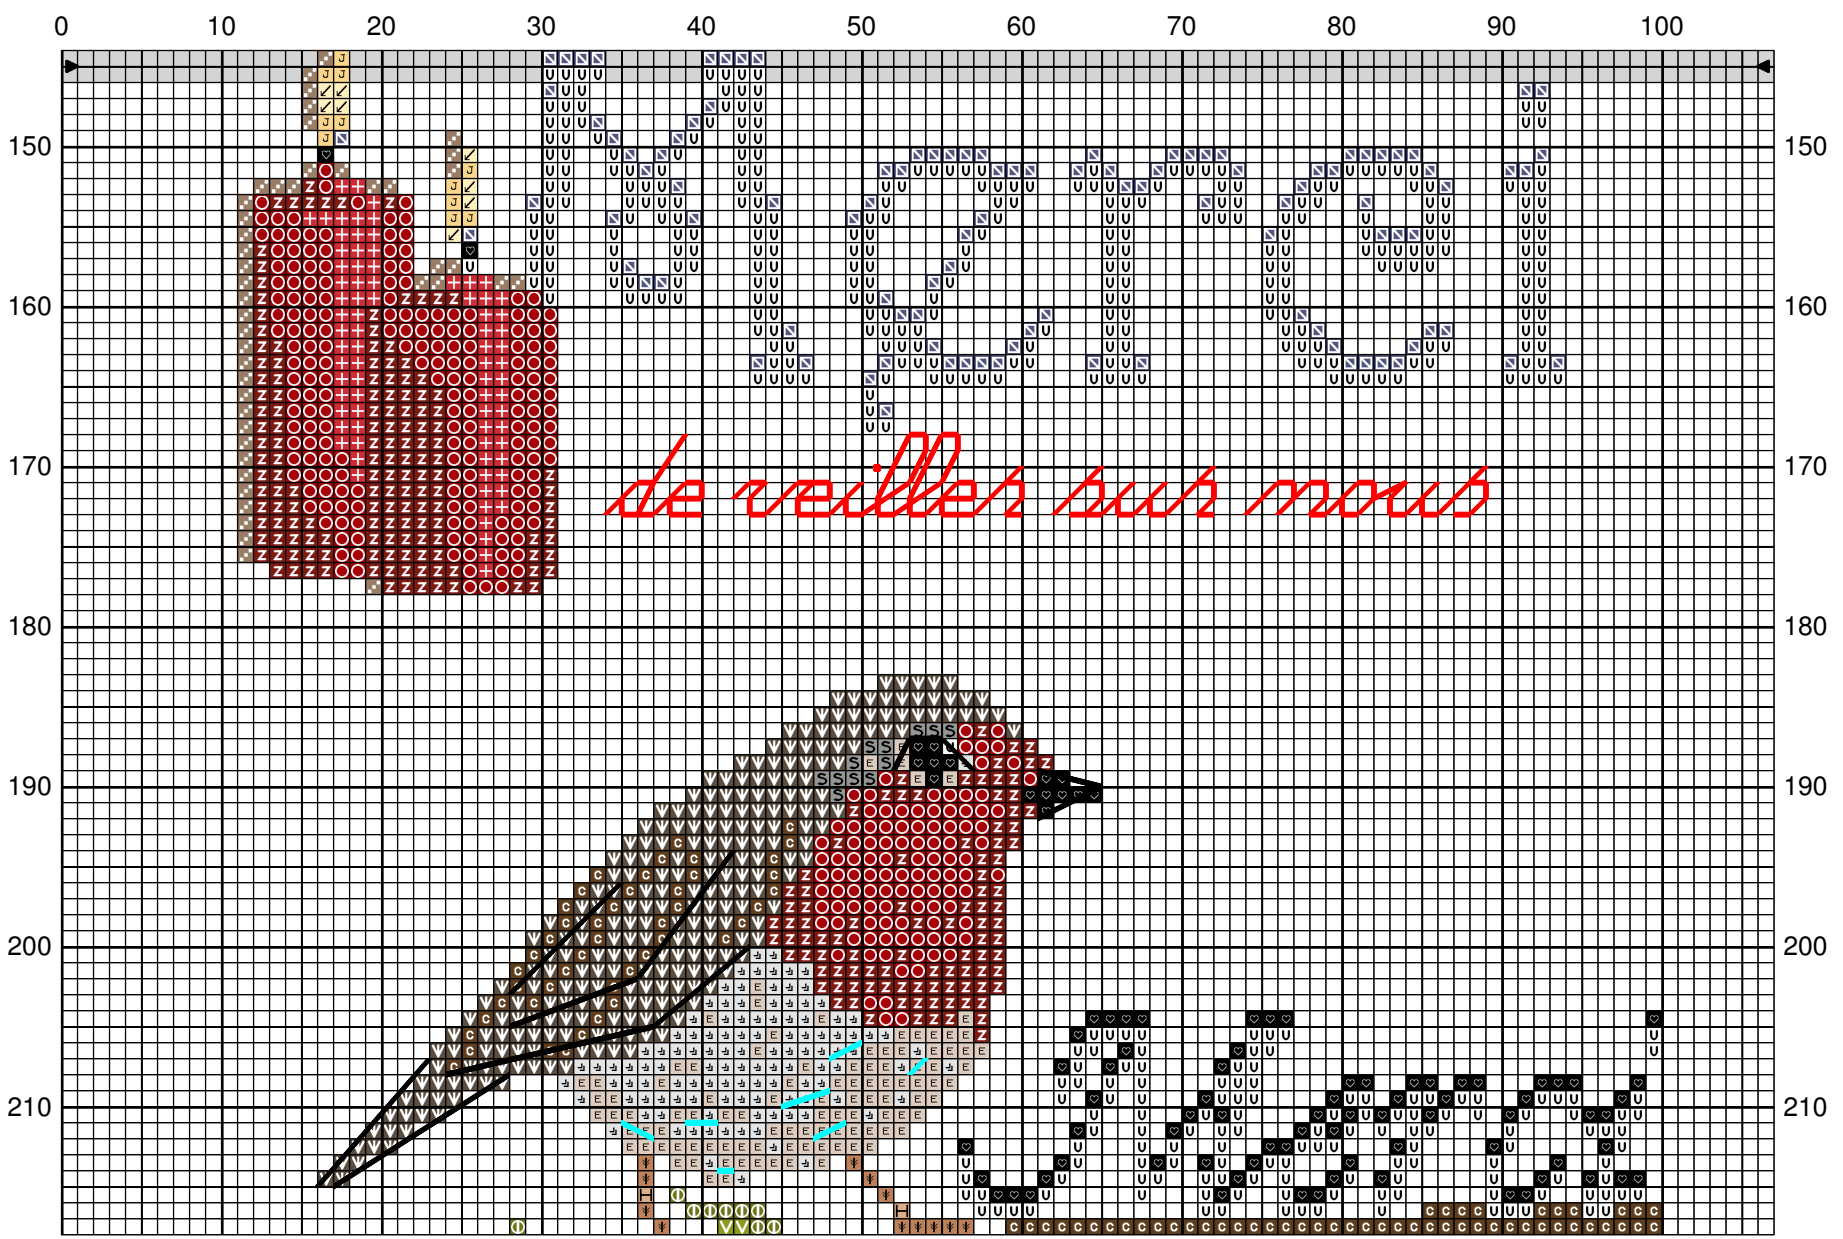

MERCI

Dessin par : Carole Djiane

Copyright © joli tambour création 2020

Dessin par : Carole Djiane

Copyright © joli tambour création 2020

Dessin par : Carole Djiane

Copyright © joli tambour création 2020

MERCI

	Rouge pâle	DMC
	Rouge	3705
	Rouge foncé	321
	Bleu bonbon pâle	498
	Bleu bleuet	3747
	Bleu lavande clair	3807
	Bleu méditerranée	3840
	Bleu cobalt	3839
	Bleu marine	798
	Bleu clair de lune	820
	Vert olive	3753
	Vert mousse de chêne	470
	Brun ficelle	936
	Jaune pâle	612
	Jaune pamplemousse	3078
	Camel	744
	Brun tabac	437
	Brun expresso	435
	Blanc éclatant	938
	Gris falaise	B5200
	Vieil argent	3021
	Gris perle	3033
	Gris étain	762
	Noir	169
		310

Point arrière

	Rouge foncé	498
	Bleu marine	820
	Blanc éclatant	B5200
	Gris falaise	3021
	Noir	310

Points de noeud

<légende des points de noeud, ligne 1>

<légende des points de noeud, ligne 2>

<légende des points de noeud, ligne 3>

Trame 105 x 281

Remarque : grilles gratuites

interdites à la vente

Ces grilles sont destinées être brodées en vue d'être offertes à la fin du confinement de la crise du COVID 19 afin de remercier tous ceux qui ont participé à surmonter cette crise ,