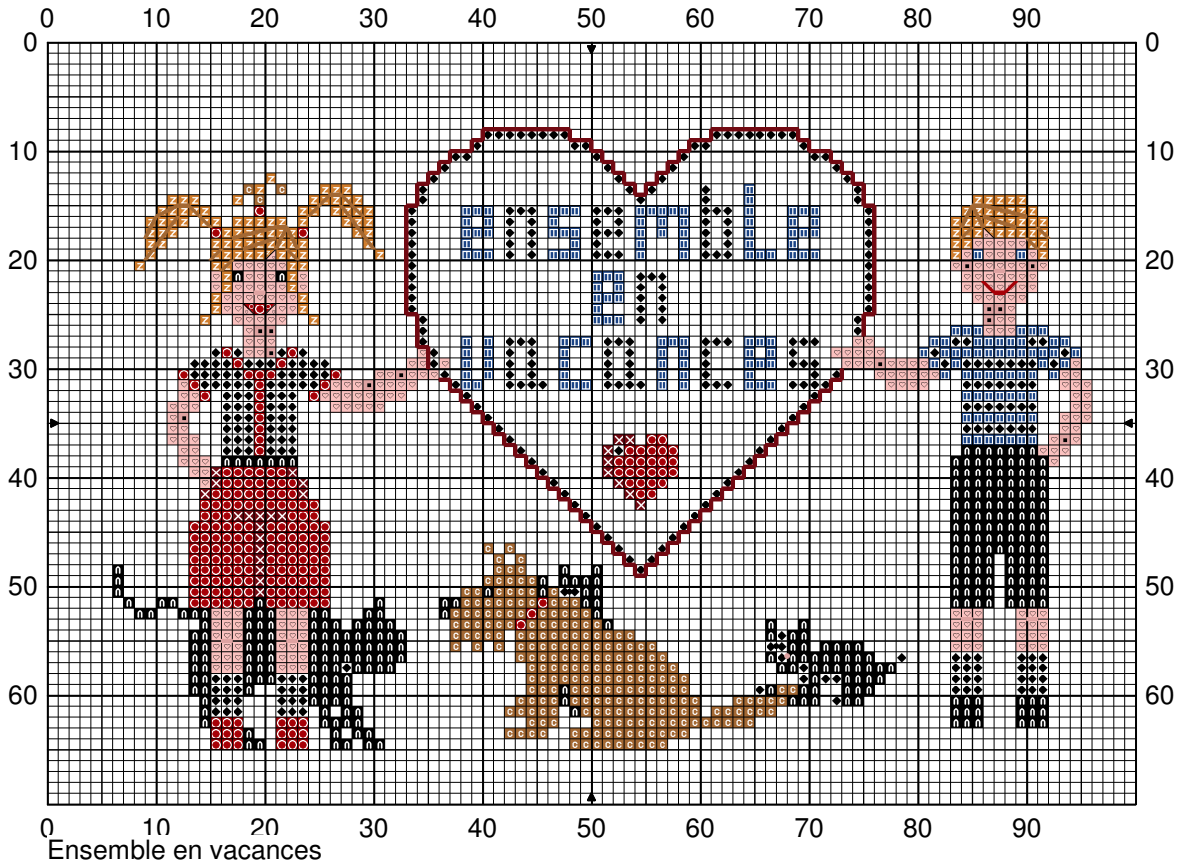

## Ensemble en vacances

	Rouge	DMC 321
	Fruit rouge	816
	Rose coquille pâle	225
	Rose clair poudreux	224
	Bleu cobalt	798
	Brun noix de muscade	976
	Brun cigare	434
	Blanc éclatant	B5200
	Noir	310

### Point arrière

	Rouge	321
	Fruit rouge	816
	Rose clair poudreux	224
	Brun cigare	434

### Points de noeud

<légende des points de noeud, ligne 1>  
<légende des points de noeud, ligne 2>

Trame 90 x 57

Remarque : Grille offerte pour la protection animale

Merci de ne pas diffuser cette grille sur internet mais de donner le lien de mon blog .