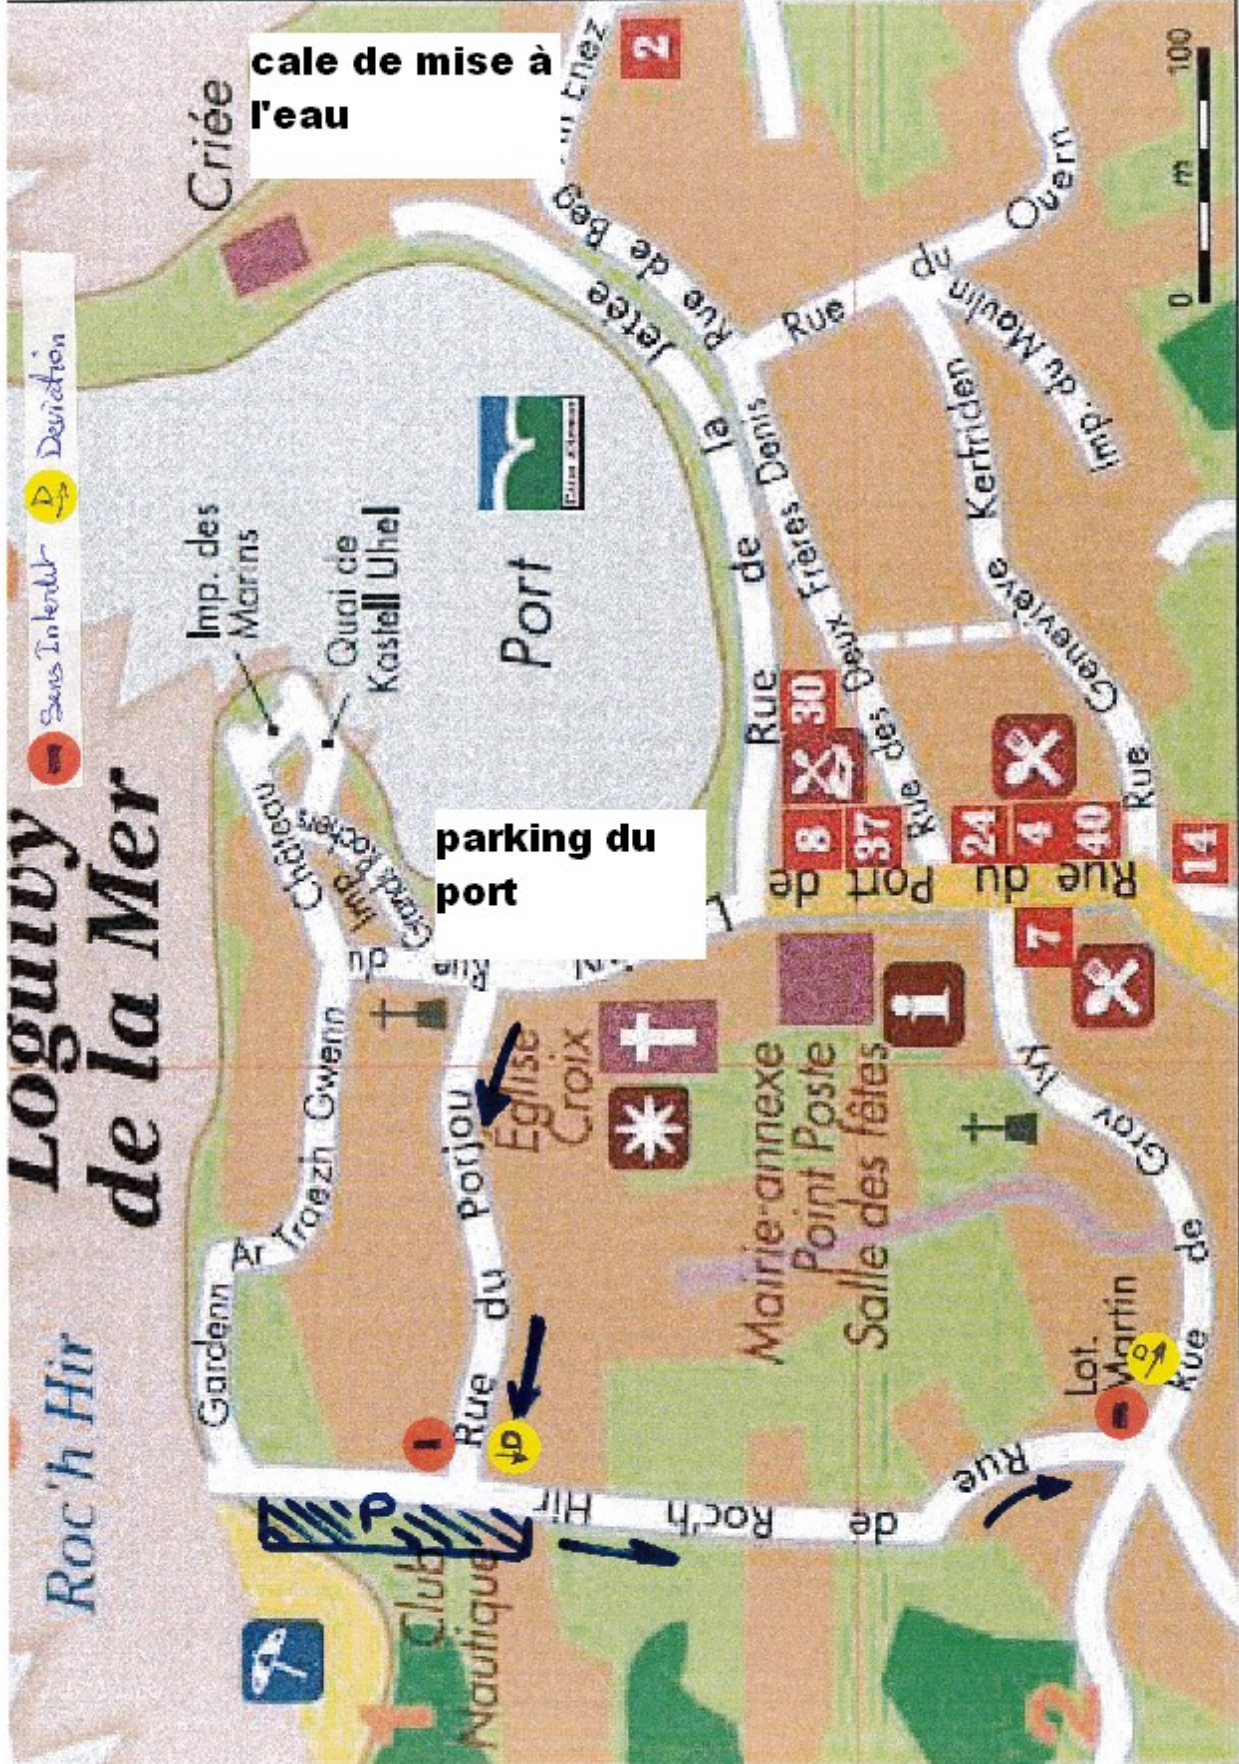

Loguivy de la Mer

 Sens Interdit
 Destination

cale de mise à l'eau

parking du port

INFORMATION AUX ENTRAINEURS

Un arrêté municipal met en place un sens de circulation à respecter.

Le parking OPTI est hachuré sur le plan à Roch'ir. (P)

Les optis seront grées sur la plage.

Le parking véhicules est sur le port à 200m sous l'église. Vous pourrez ainsi observer une girouette unique sur le clocher.

La mise à l'eau à partir de la cale gauche du parking du port est aussi recommandée , SI LA MAREE EST FAVORABLE

La mise à l'eau des sécus peut se faire sur la plage de Roch'ir suivant l'encombrement du site ou à la cale de droite de mise à l'eau au niveau de la criée (Voir plan).

La cale de gauche est exclusivement réservée aux pêcheurs. Vous devez respecter leur activité.

Nous n'avons pas de vestiaires à notre disposition, les changements des coureurs se font dans les véhicules.

Merci de mettre remorques et véhicules sur le parking du port afin de laisser libre d'utilisation les cales du port et le parking attenant à ces cales.