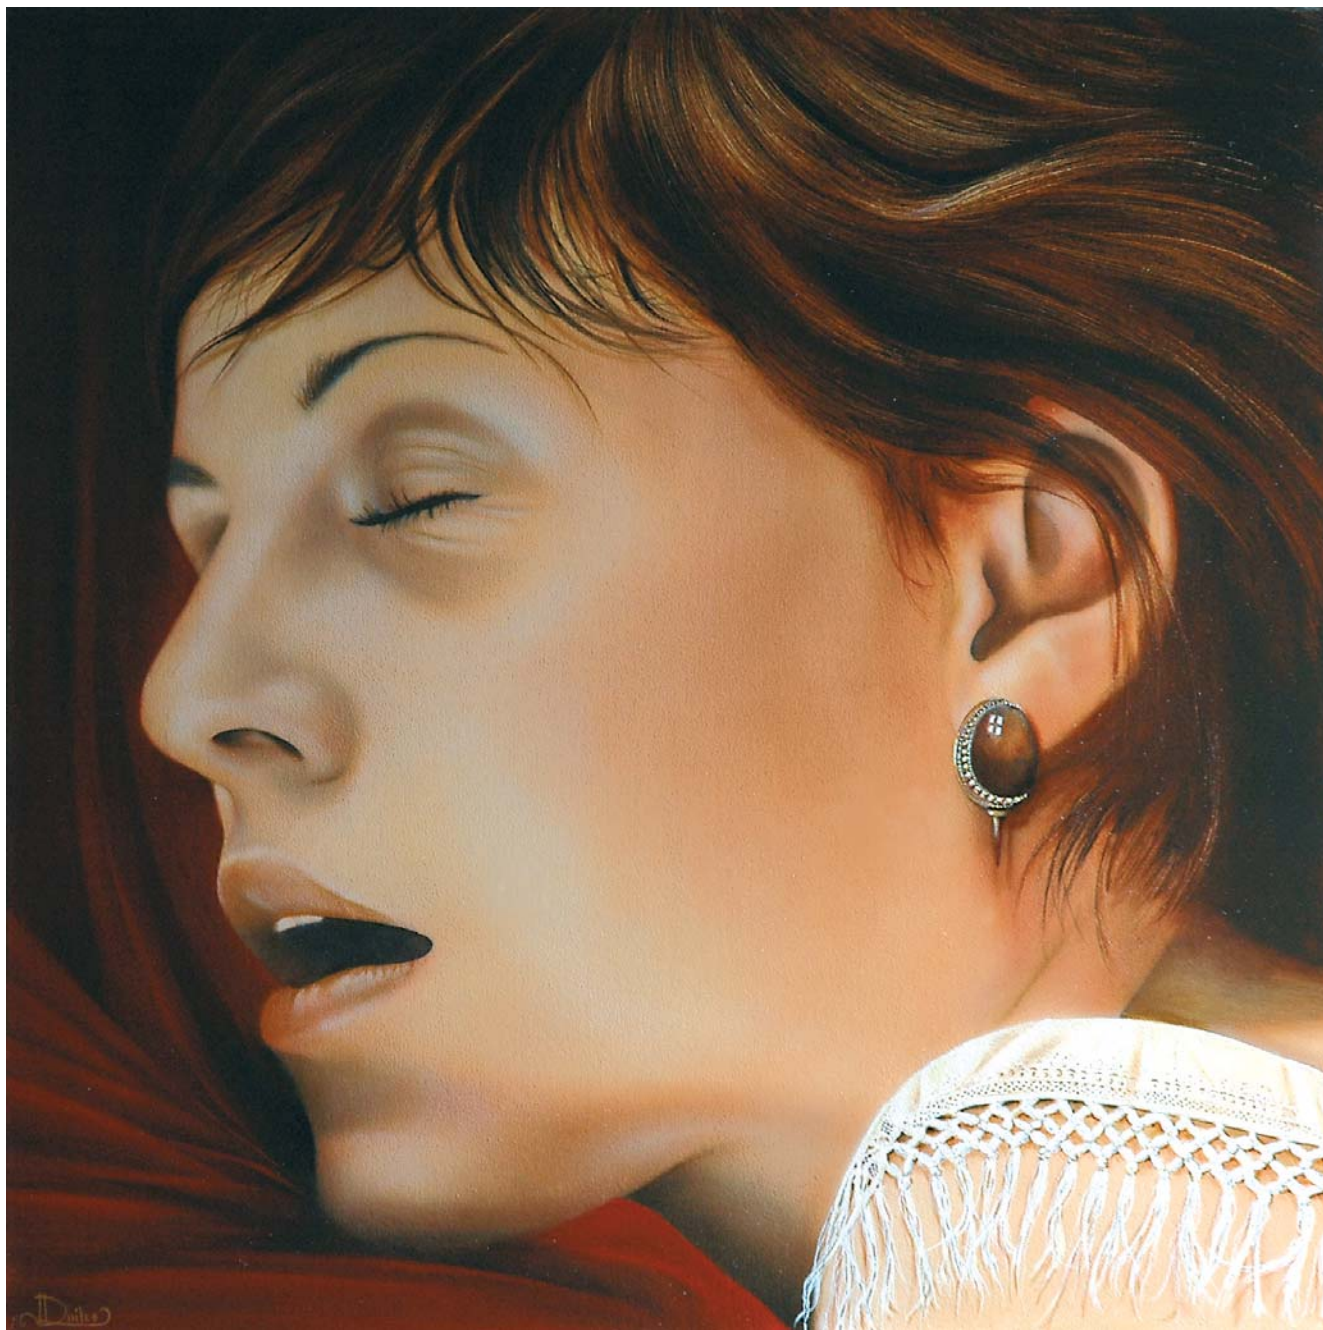

INDISCRETION

PEINTURES 2005-2012

JEAN DANIEL QUILES

Je n'oublierai pas...
(Huile sur toile 116 x 91 cm) - 2005

L'innocence partagée
(Huile sur panneau bois 80 x 100 cm) - 2005

La voilette

(Huile sur panneau bois 80 x 100 cm) - 2005

La rencontre

(Huile sur panneau bois 80 x 100 cm) - 2005

Le divan
(Huile sur panneau bois 80 x 100 cm) - 2005

Je pense qu'on va être en retard...
(Huile sur panneau bois 100 x 120 cm) - 2006

Je t'avais dit qu'elle viendrait...
(Huile sur panneau bois 100 x 120 cm) - 2006

Aïda

(Huile sur toile 80 x 80 cm) - 2007

Carmen
(Huile sur toile 80 x 80 cm) - 2007

Blandine
(Huile sur toile 80 x 80 cm) - 2007

Bahia

(Huile sur toile 80 x 80 cm) - 2007

Cassandra

(Huile sur toile 80 x 80 cm) - 2007

Aiko
(Huile sur toile 80 x 80 cm) - 2007

Guillemette
(Huile sur toile 80 x 80 cm) - 2007

Mélusine
(Huile sur toile 80 x 80 cm) - 2007

Leila

(Huile sur toile 80 x 80 cm) - 2007

Virginie
(Huile sur toile 100 x 100 cm) - 2007