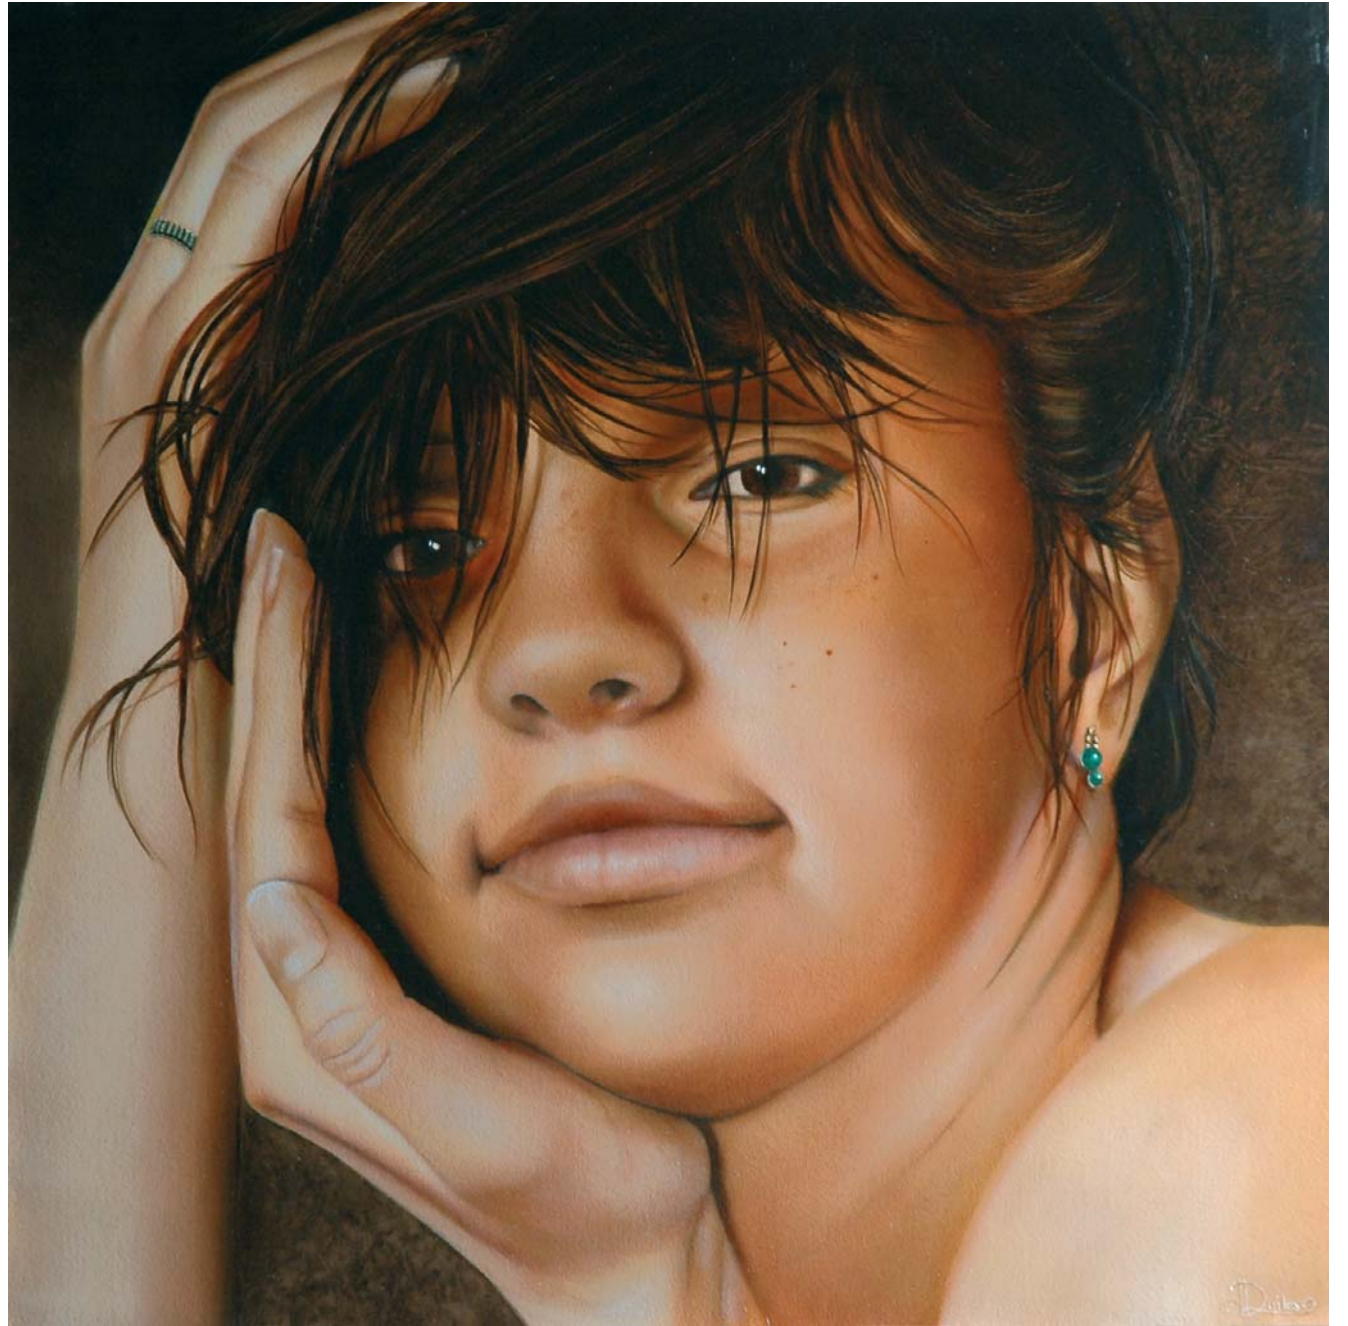

INDISCRETION

PEINTURES 2005-2012

JEAN DANIEL QUILES

Je n'oublierai pas...
(Huile sur toile 116 x 91 cm) - 2005

L'innocence partagée
(Huile sur panneau bois 80 x 100 cm) - 2005

La voilette

(Huile sur panneau bois 80 x 100 cm) - 2005

La rencontre

(Huile sur panneau bois 80 x 100 cm) - 2005

Le divan
(Huile sur panneau bois 80 x 100 cm) - 2005

Je pense qu'on va être en retard...
(Huile sur panneau bois 100 x 120 cm) - 2006

Je t'avais dit qu'elle viendrait...
(Huile sur panneau bois 100 x 120 cm) - 2006

Si le corps vous en dit...
(Huile sur panneau bois 100 x 120 cm) - 2006

Et pourquoi pas ce soir...
(Huile sur panneau bois 100 x 120 cm) - 2006

Il fallait bien que ça arrive...
(Huile sur panneau bois 100 x 120 cm) - 2006

Canelle
(Huile sur toile 80 x 80 cm) - 2007

Charlotte
(Huile sur toile 80 x 80 cm) - 2007

Anastasia
(Huile sur toile 80 x 80 cm) - 2007

Justine
(Huile sur toile 80 x 80 cm) - 2007

Aliénor
(Huile sur toile 80 x 80 cm) - 2007