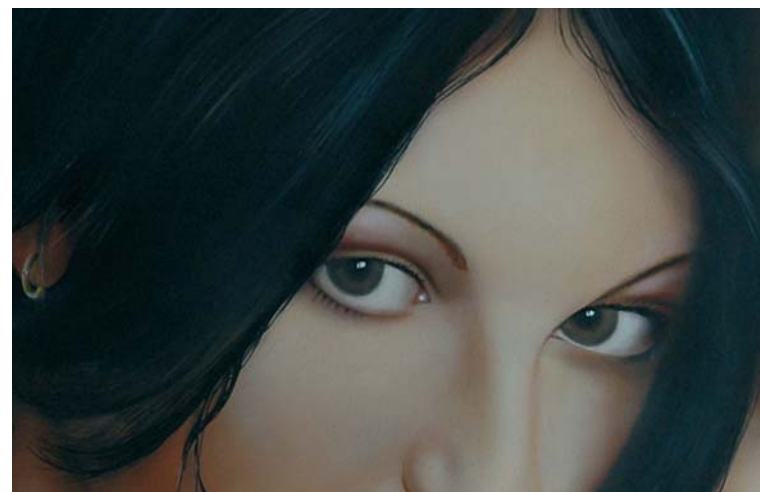

INDISCRETION

PEINTURES 2005-2012

JEAN DANIEL QUILES

Je n'oublierai pas...
(Huile sur toile 116 x 91 cm) - 2005

L'innocence partagée
(Huile sur panneau bois 80 x 100 cm) - 2005

La voilette

(Huile sur panneau bois 80 x 100 cm) - 2005