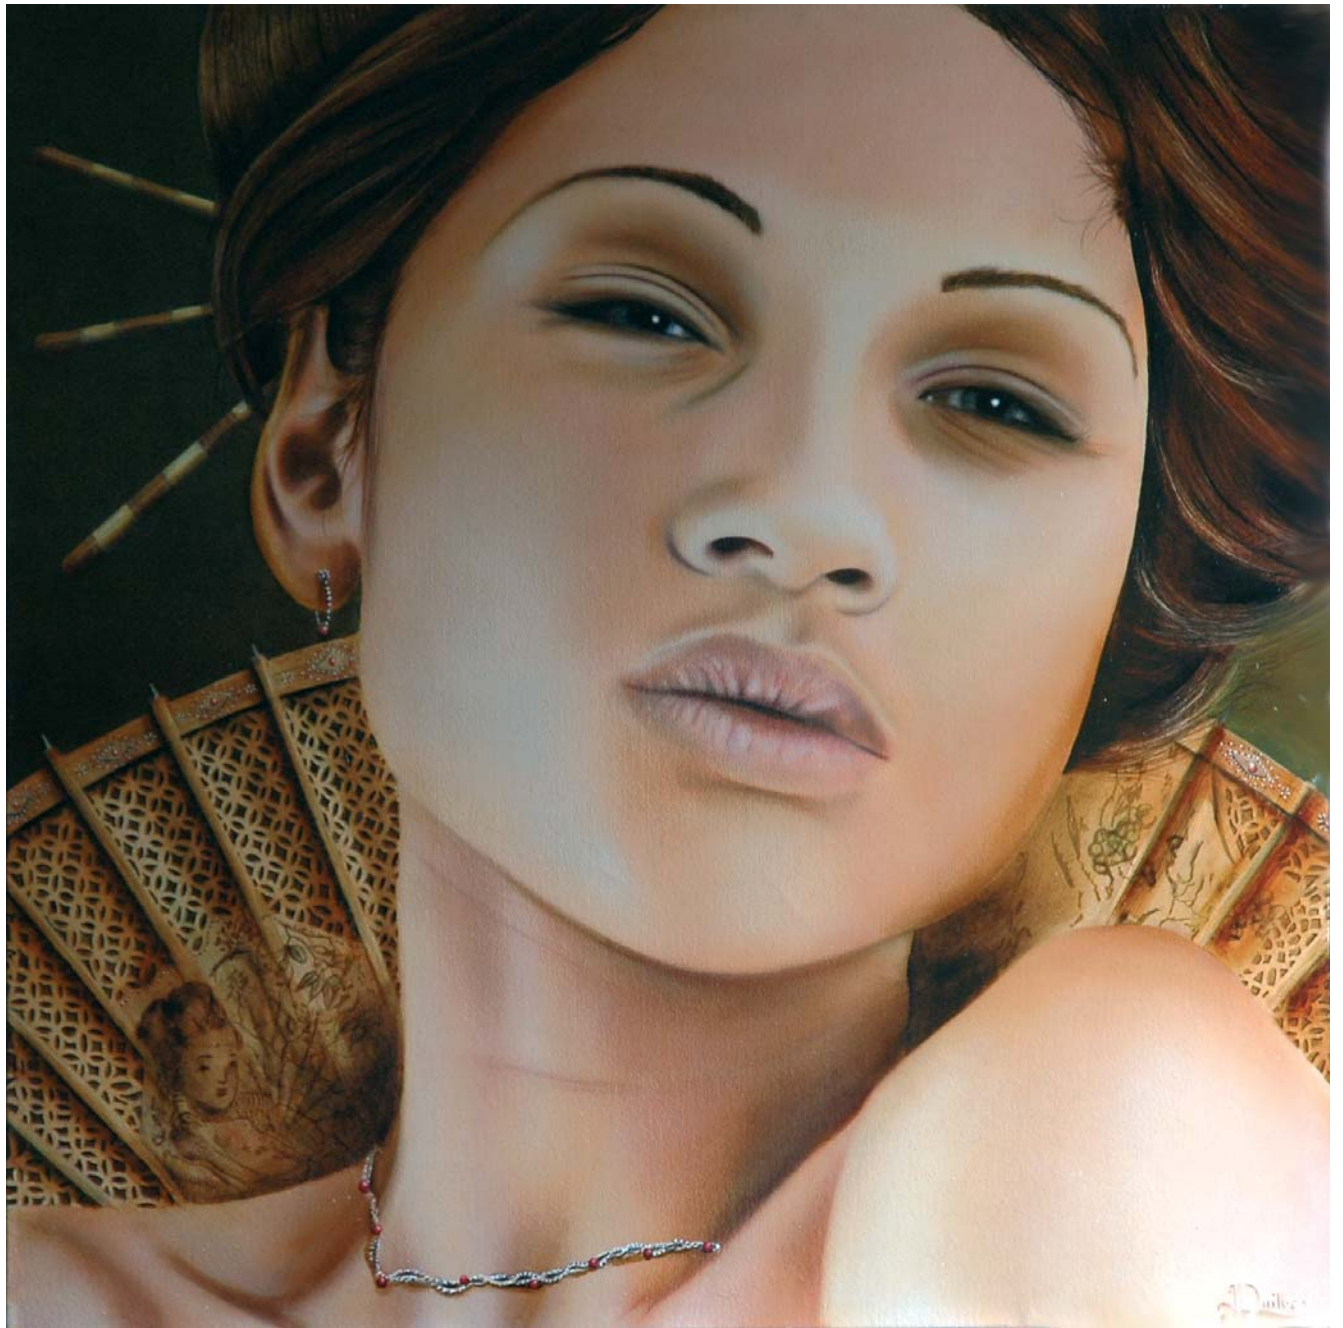

INDISCRETION

PEINTURES 2005-2012

JEAN DANIEL QUILES

Je n'oublierai pas...
(Huile sur toile 116 x 91 cm) - 2005

L'innocence partagée
(Huile sur panneau bois 80 x 100 cm) - 2005

La voilette

(Huile sur panneau bois 80 x 100 cm) - 2005

Si le corps vous en dit...
(Huile sur panneau bois 100 x 120 cm) - 2006

Et pourquoi pas ce soir...
(Huile sur panneau bois 100 x 120 cm) - 2006

Il fallait bien que ça arrive...
(Huile sur panneau bois 100 x 120 cm) - 2006

Canelle
(Huile sur toile 80 x 80 cm) - 2007

Charlotte
(Huile sur toile 80 x 80 cm) - 2007

Anastasia
(Huile sur toile 80 x 80 cm) - 2007

Justine
(Huile sur toile 80 x 80 cm) - 2007

Aliénor
(Huile sur toile 80 x 80 cm) - 2007

Aïda

(Huile sur toile 80 x 80 cm) - 2007

Carmen
(Huile sur toile 80 x 80 cm) - 2007

Blandine
(Huile sur toile 80 x 80 cm) - 2007

Bahia

(Huile sur toile 80 x 80 cm) - 2007

Cassandra

(Huile sur toile 80 x 80 cm) - 2007