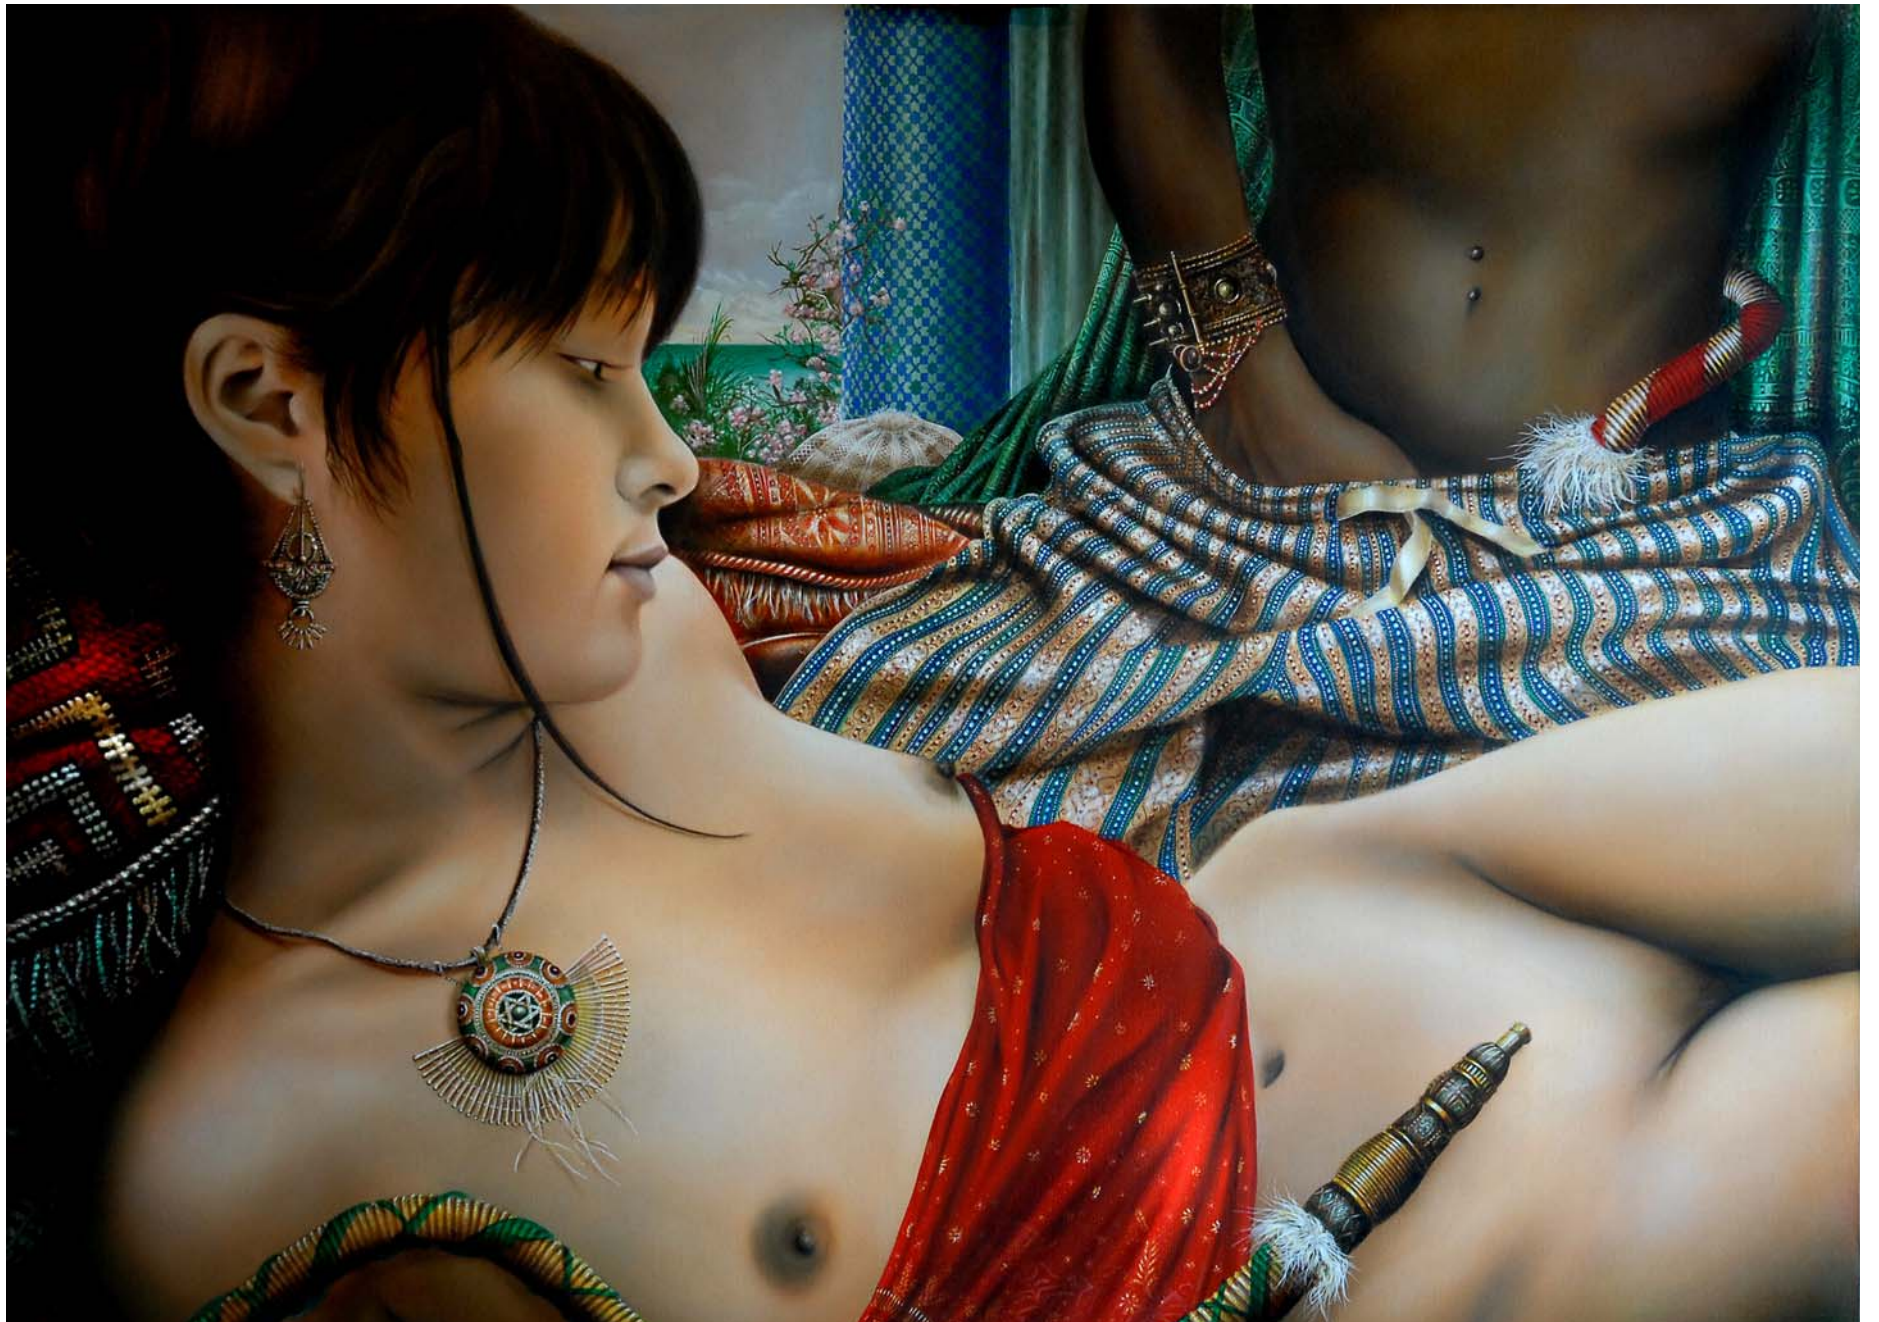

INDISCRETION

PEINTURES 2005-2012

JEAN DANIEL QUILES

Je n'oublierai pas...
(Huile sur toile 116 x 91 cm) - 2005

L'innocence partagée
(Huile sur panneau bois 80 x 100 cm) - 2005

La voilette

(Huile sur panneau bois 80 x 100 cm) - 2005

Aiko
(Huile sur toile 80 x 80 cm) - 2007

Guillemette
(Huile sur toile 80 x 80 cm) - 2007

Mélusine
(Huile sur toile 80 x 80 cm) - 2007

Leila

(Huile sur toile 80 x 80 cm) - 2007

Virginie
(Huile sur toile 100 x 100 cm) - 2007

Agathe
(Huile sur toile 100 x 100 cm) - 2008

Eva et Eve
(Huile sur toile 100 x 100 cm) - 2008

Le Bain

(Huile sur toile 100 x 100 cm) - 2008

Les noces
(Huile sur toile 100 x 100 cm) - 2008

La tentation d'Aïcha
(Huile sur toile 130 x 96 cm) - 2008

Clarimonde
(Huile sur toile 100 x 100 cm) - 2011

Io
(Huile sur toile 100 x 100 cm) - 2011

Le fruit défendu
(Huile sur toile 100 x 100 cm) - 2011

La leçon particulière
(Huile sur toile
130 x 96 cm) - 2008