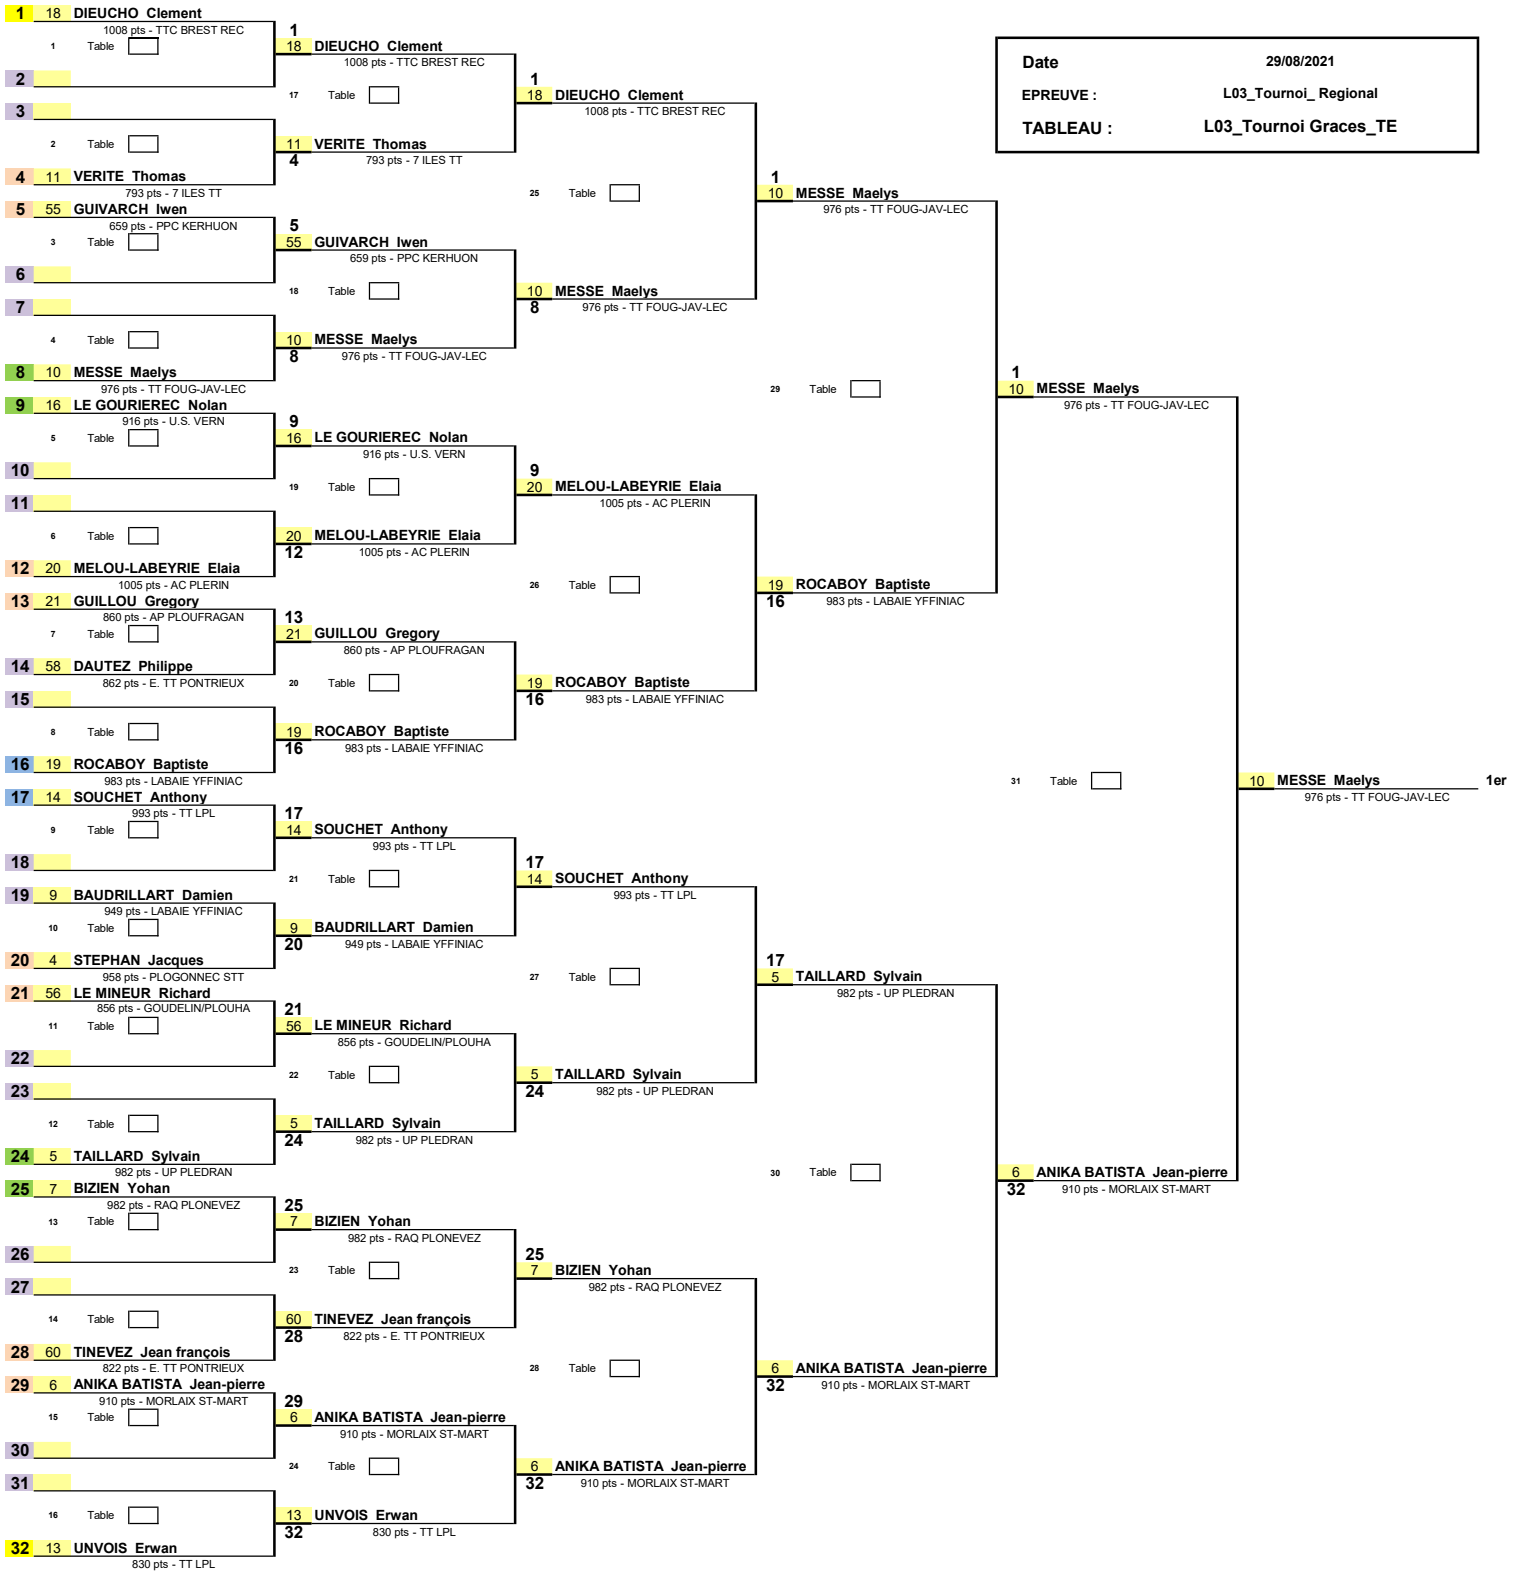

1/16ème de Finale 1/8ème de Finale 1/4 de Finale 1/2 Finale Finale

Date: 29/08/2021
 EPREUVE : L03_Tournoi_Regional
 TABLEAU : L03_Tournoi Graces_TE