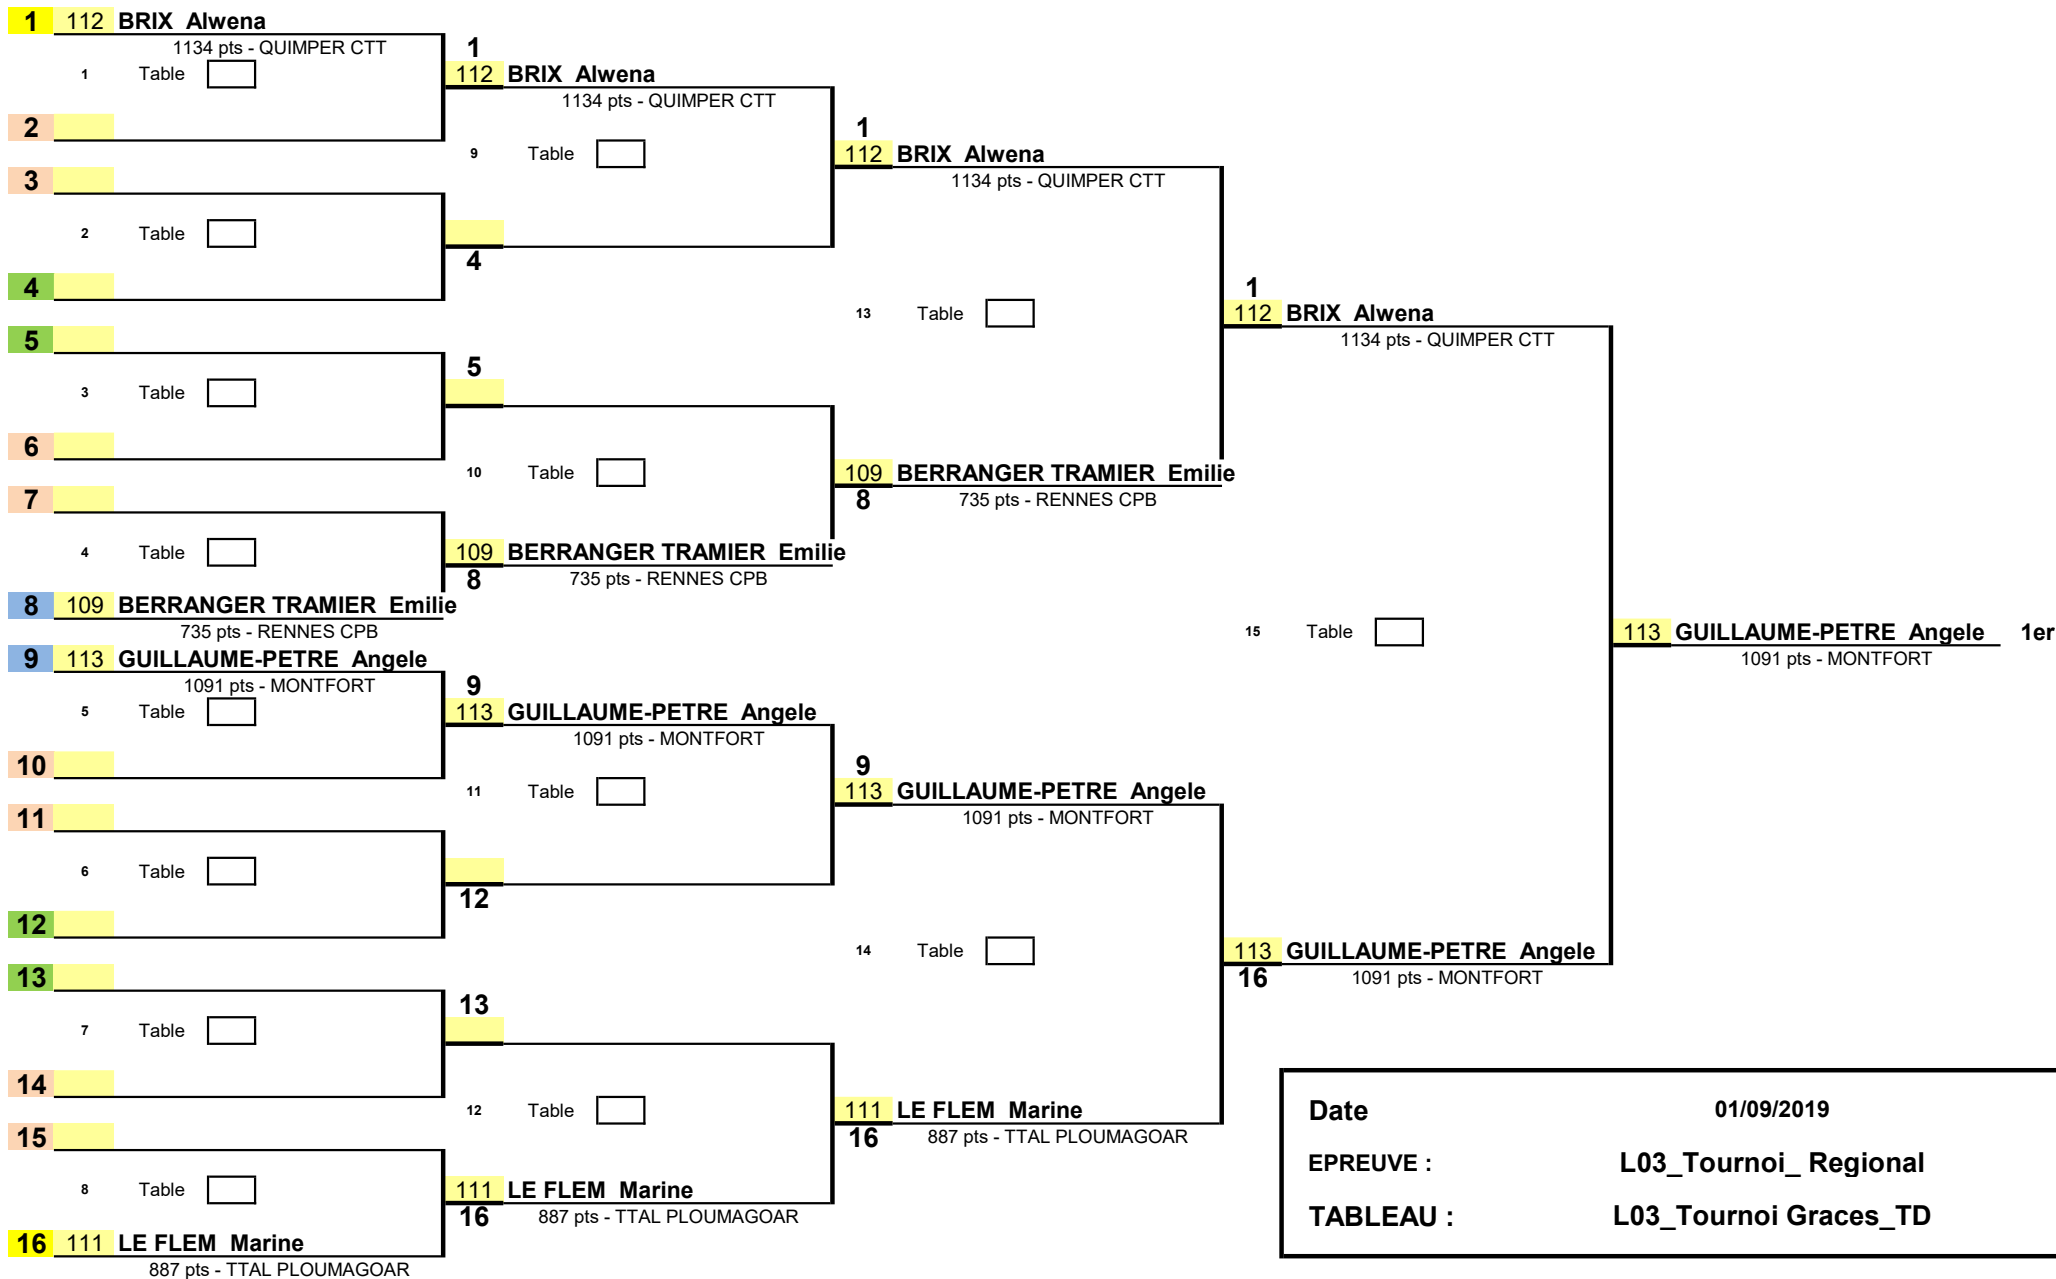

1/8 de Finale

1/4 de Finale

1/2 Finale

Finale

Date	01/09/2019
EPREUVE :	L03_Tournoi_Regional
TABLEAU :	L03_Tournoi Graces_TD