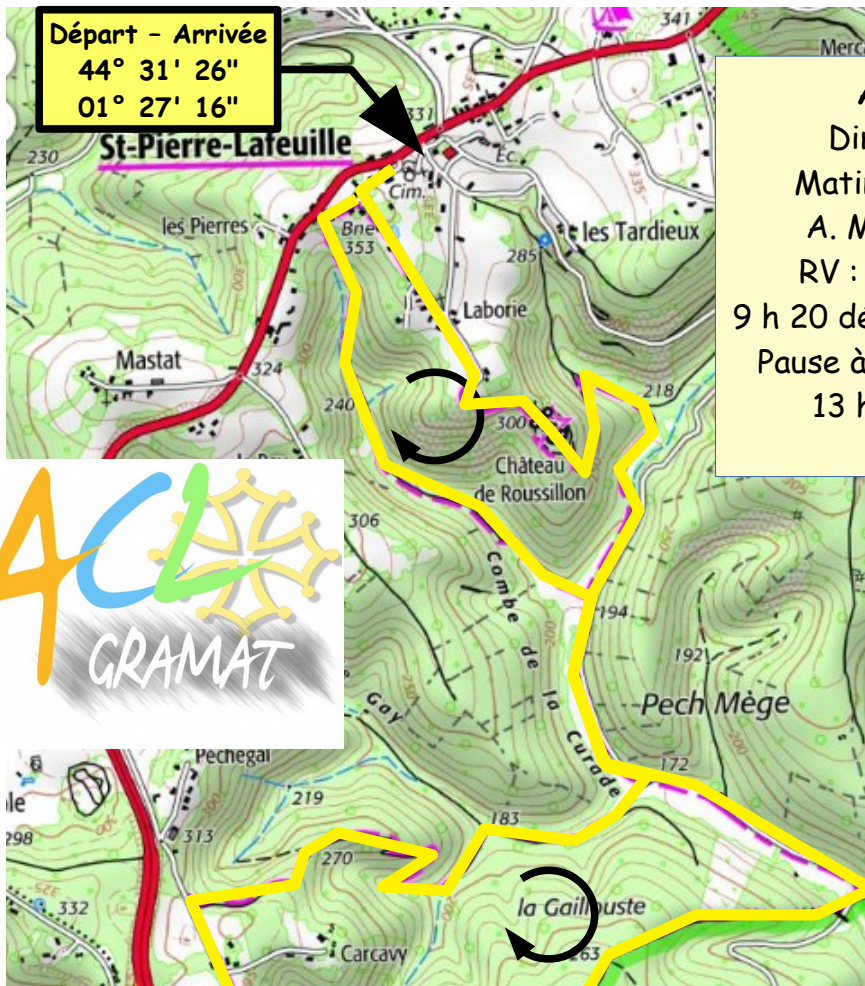

Départ - Arrivée
 44° 31' 26"
 01° 27' 16"

ACL Section Rando
 Dimanche 08 mars 2020
 Matin : Lg : 9 km D+ : 360 m
 A. M. : Lg : 7 km D+ : 210 m
 RV : 8 h 45 à Gramat (OT).
 9 h 20 départ de St Pierre la Feuille
 Pause à St Pierre 12h30 - 13h 30
 13 h 45 départ de Maxou

Départ - Arrivée
 44° 32' 11"
 01° 26' 35"