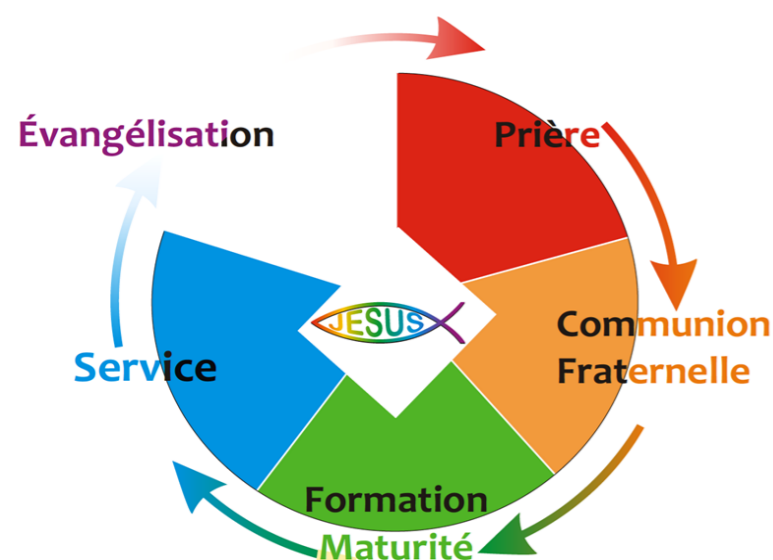

### Maison de retraite

**Jeudi 2 Février 15h00** Les Jardins de la Clairière

### En chemin vers l'Essentiel

#### 40 pas pour découvrir et mettre en pratique les 5 Essentiels de la vie dans le Christ

Parcours pour découvrir les 5 essentiels d'équilibre spirituel personnel et communautaire. Dans la formule : 7 rencontres, (1 tous les 15 jours) avec conférence vidéo et repas partagé. Il y'a juste une participation de 10€ chacun pour le livret au début du parcours. **Première rencontre le Vendredi 3 février - 19h30 Ste Helene .**