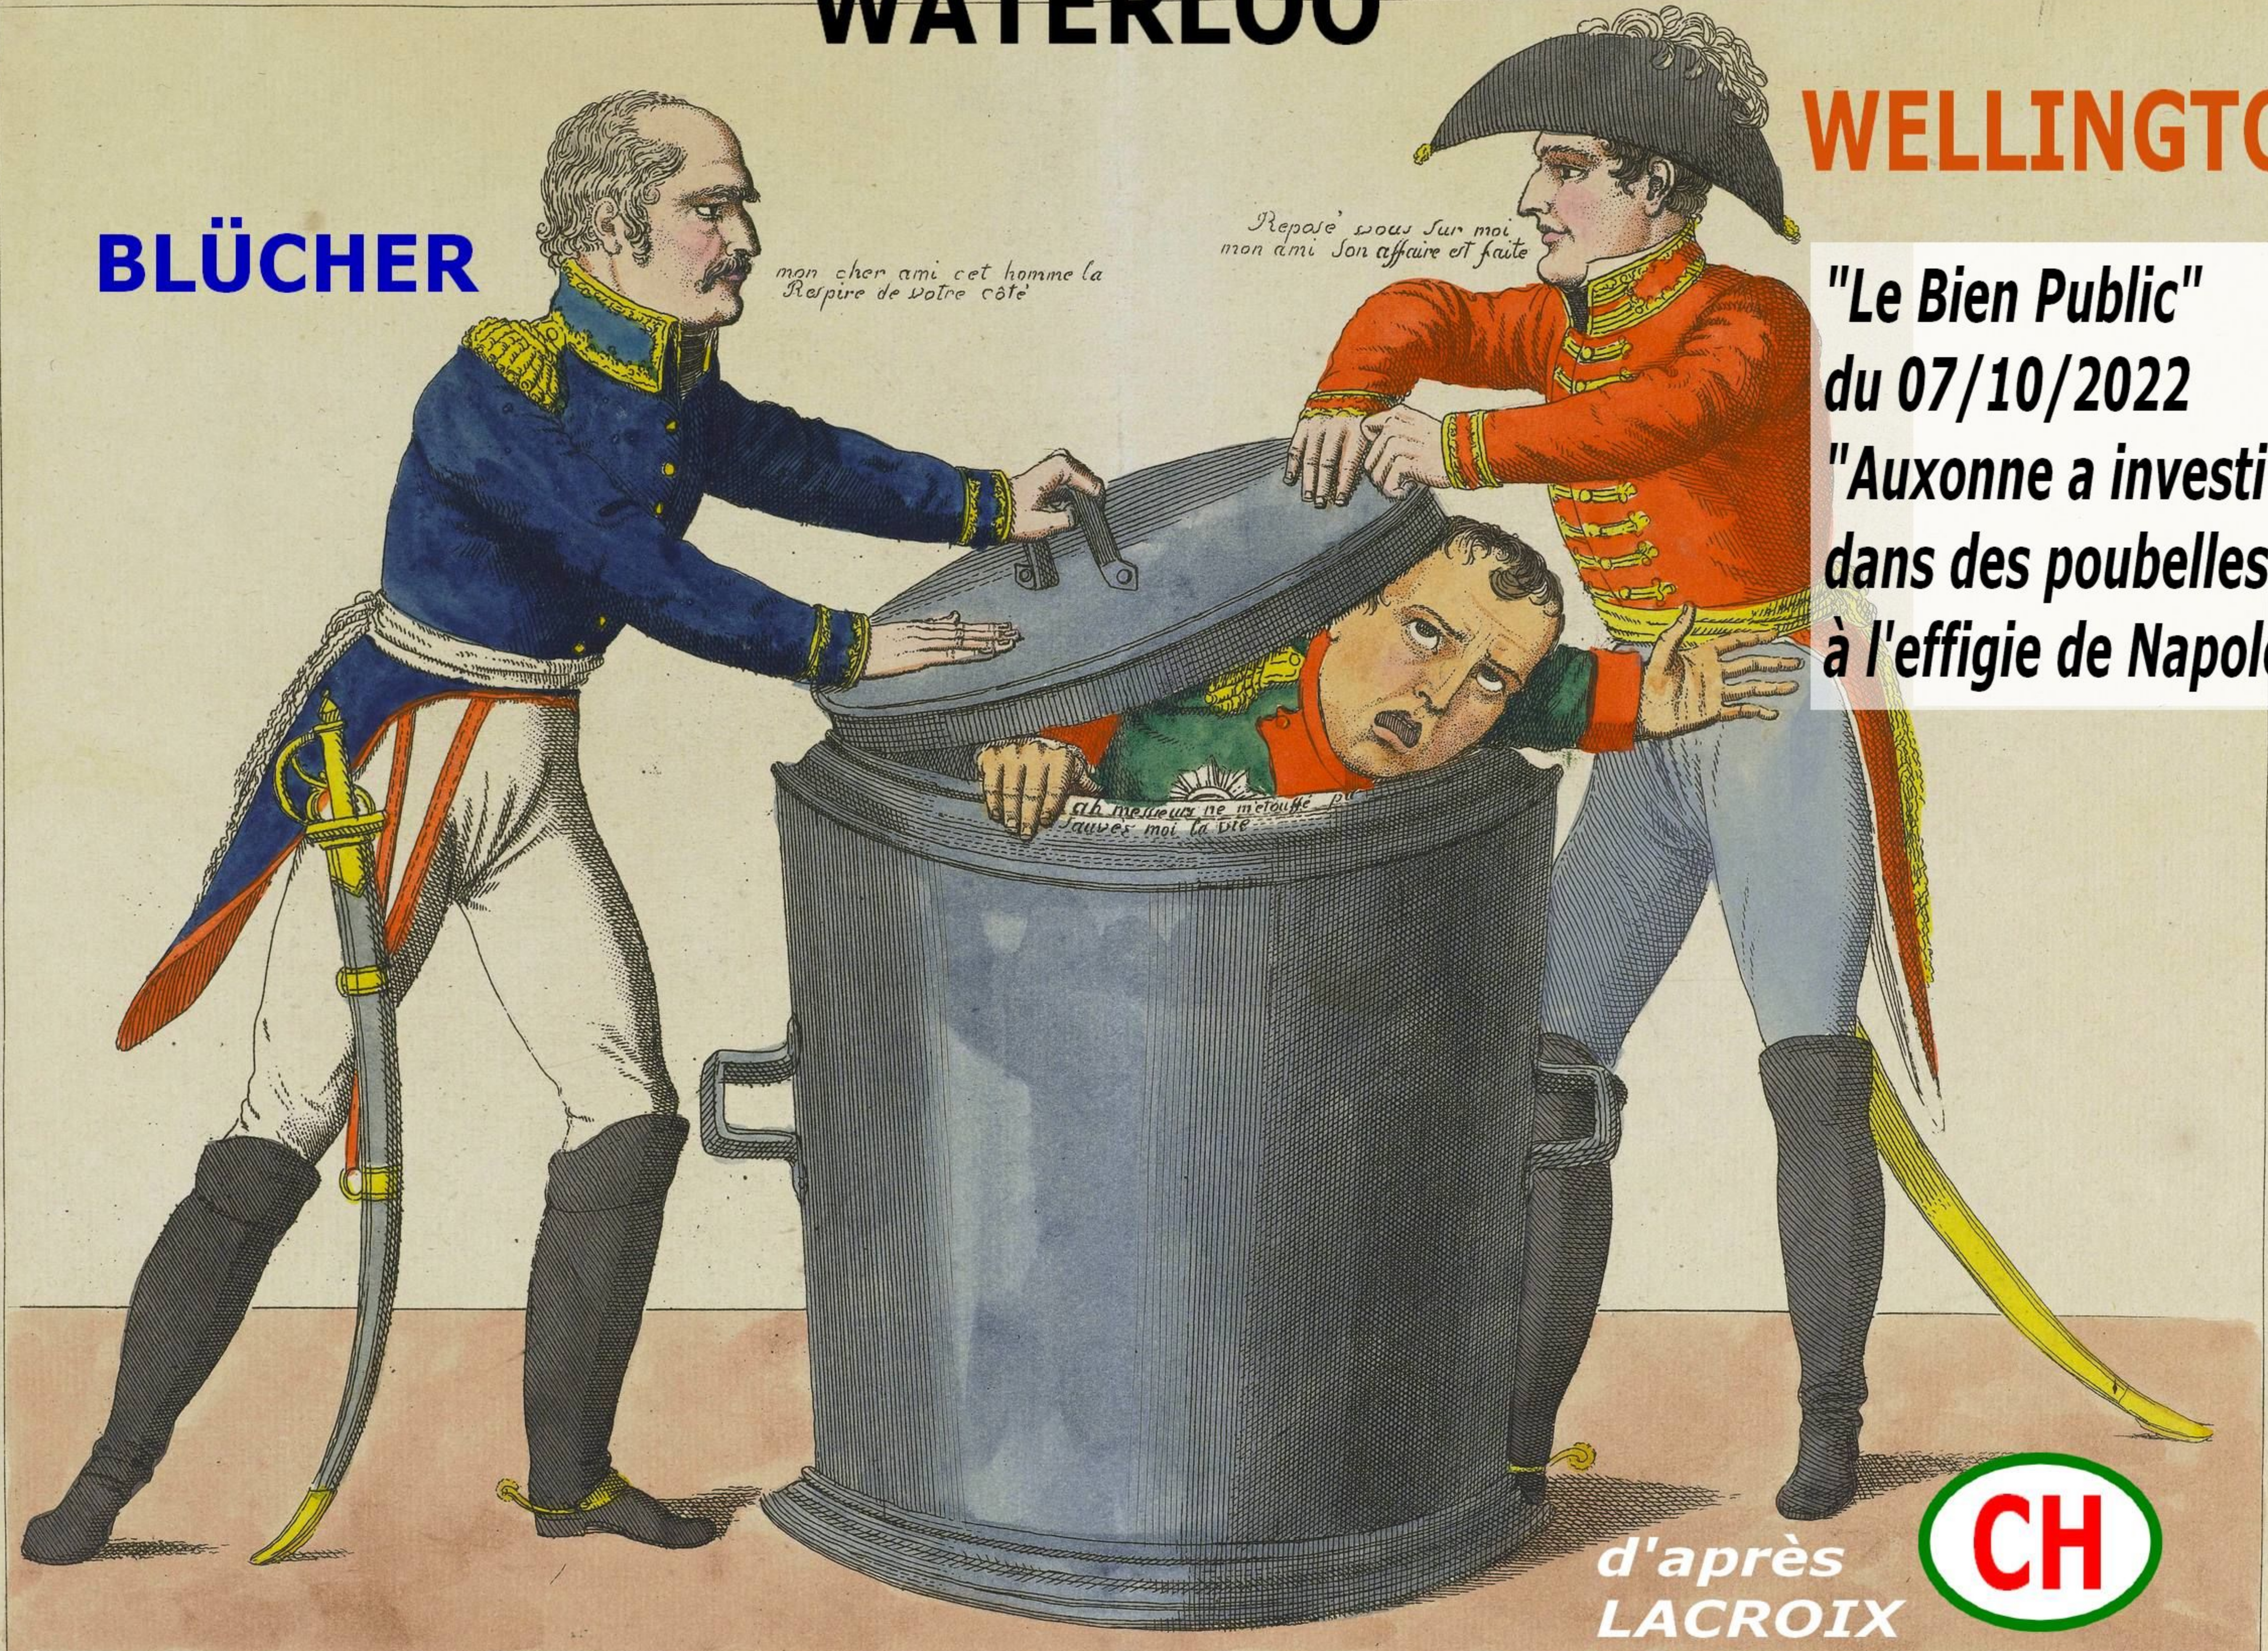

AUXONNE : UN CRI DE L'EMPEREUR À TRAVERS LE TEMPS

WATERLOO

BLÜCHER

WELLINGTON

*mon cher ami cet homme là
Respire de votre côté*

*Reposez vous sur moi
mon ami son affaire est faite*

*ah meilleurs ne m'étouffe pas
sauvez moi la vie*

**"Le Bien Public"
du 07/10/2022
"Auxonne a investi
dans des poubelles
à l'effigie de Napoléon"**

d'après
LACROIX

origine de l'étouffoir impérial

deposé

L'EMPEREUR : DE GRÂCE ÉPARGNEZ MOI CES POUBELLES À MON EFFIGIE !