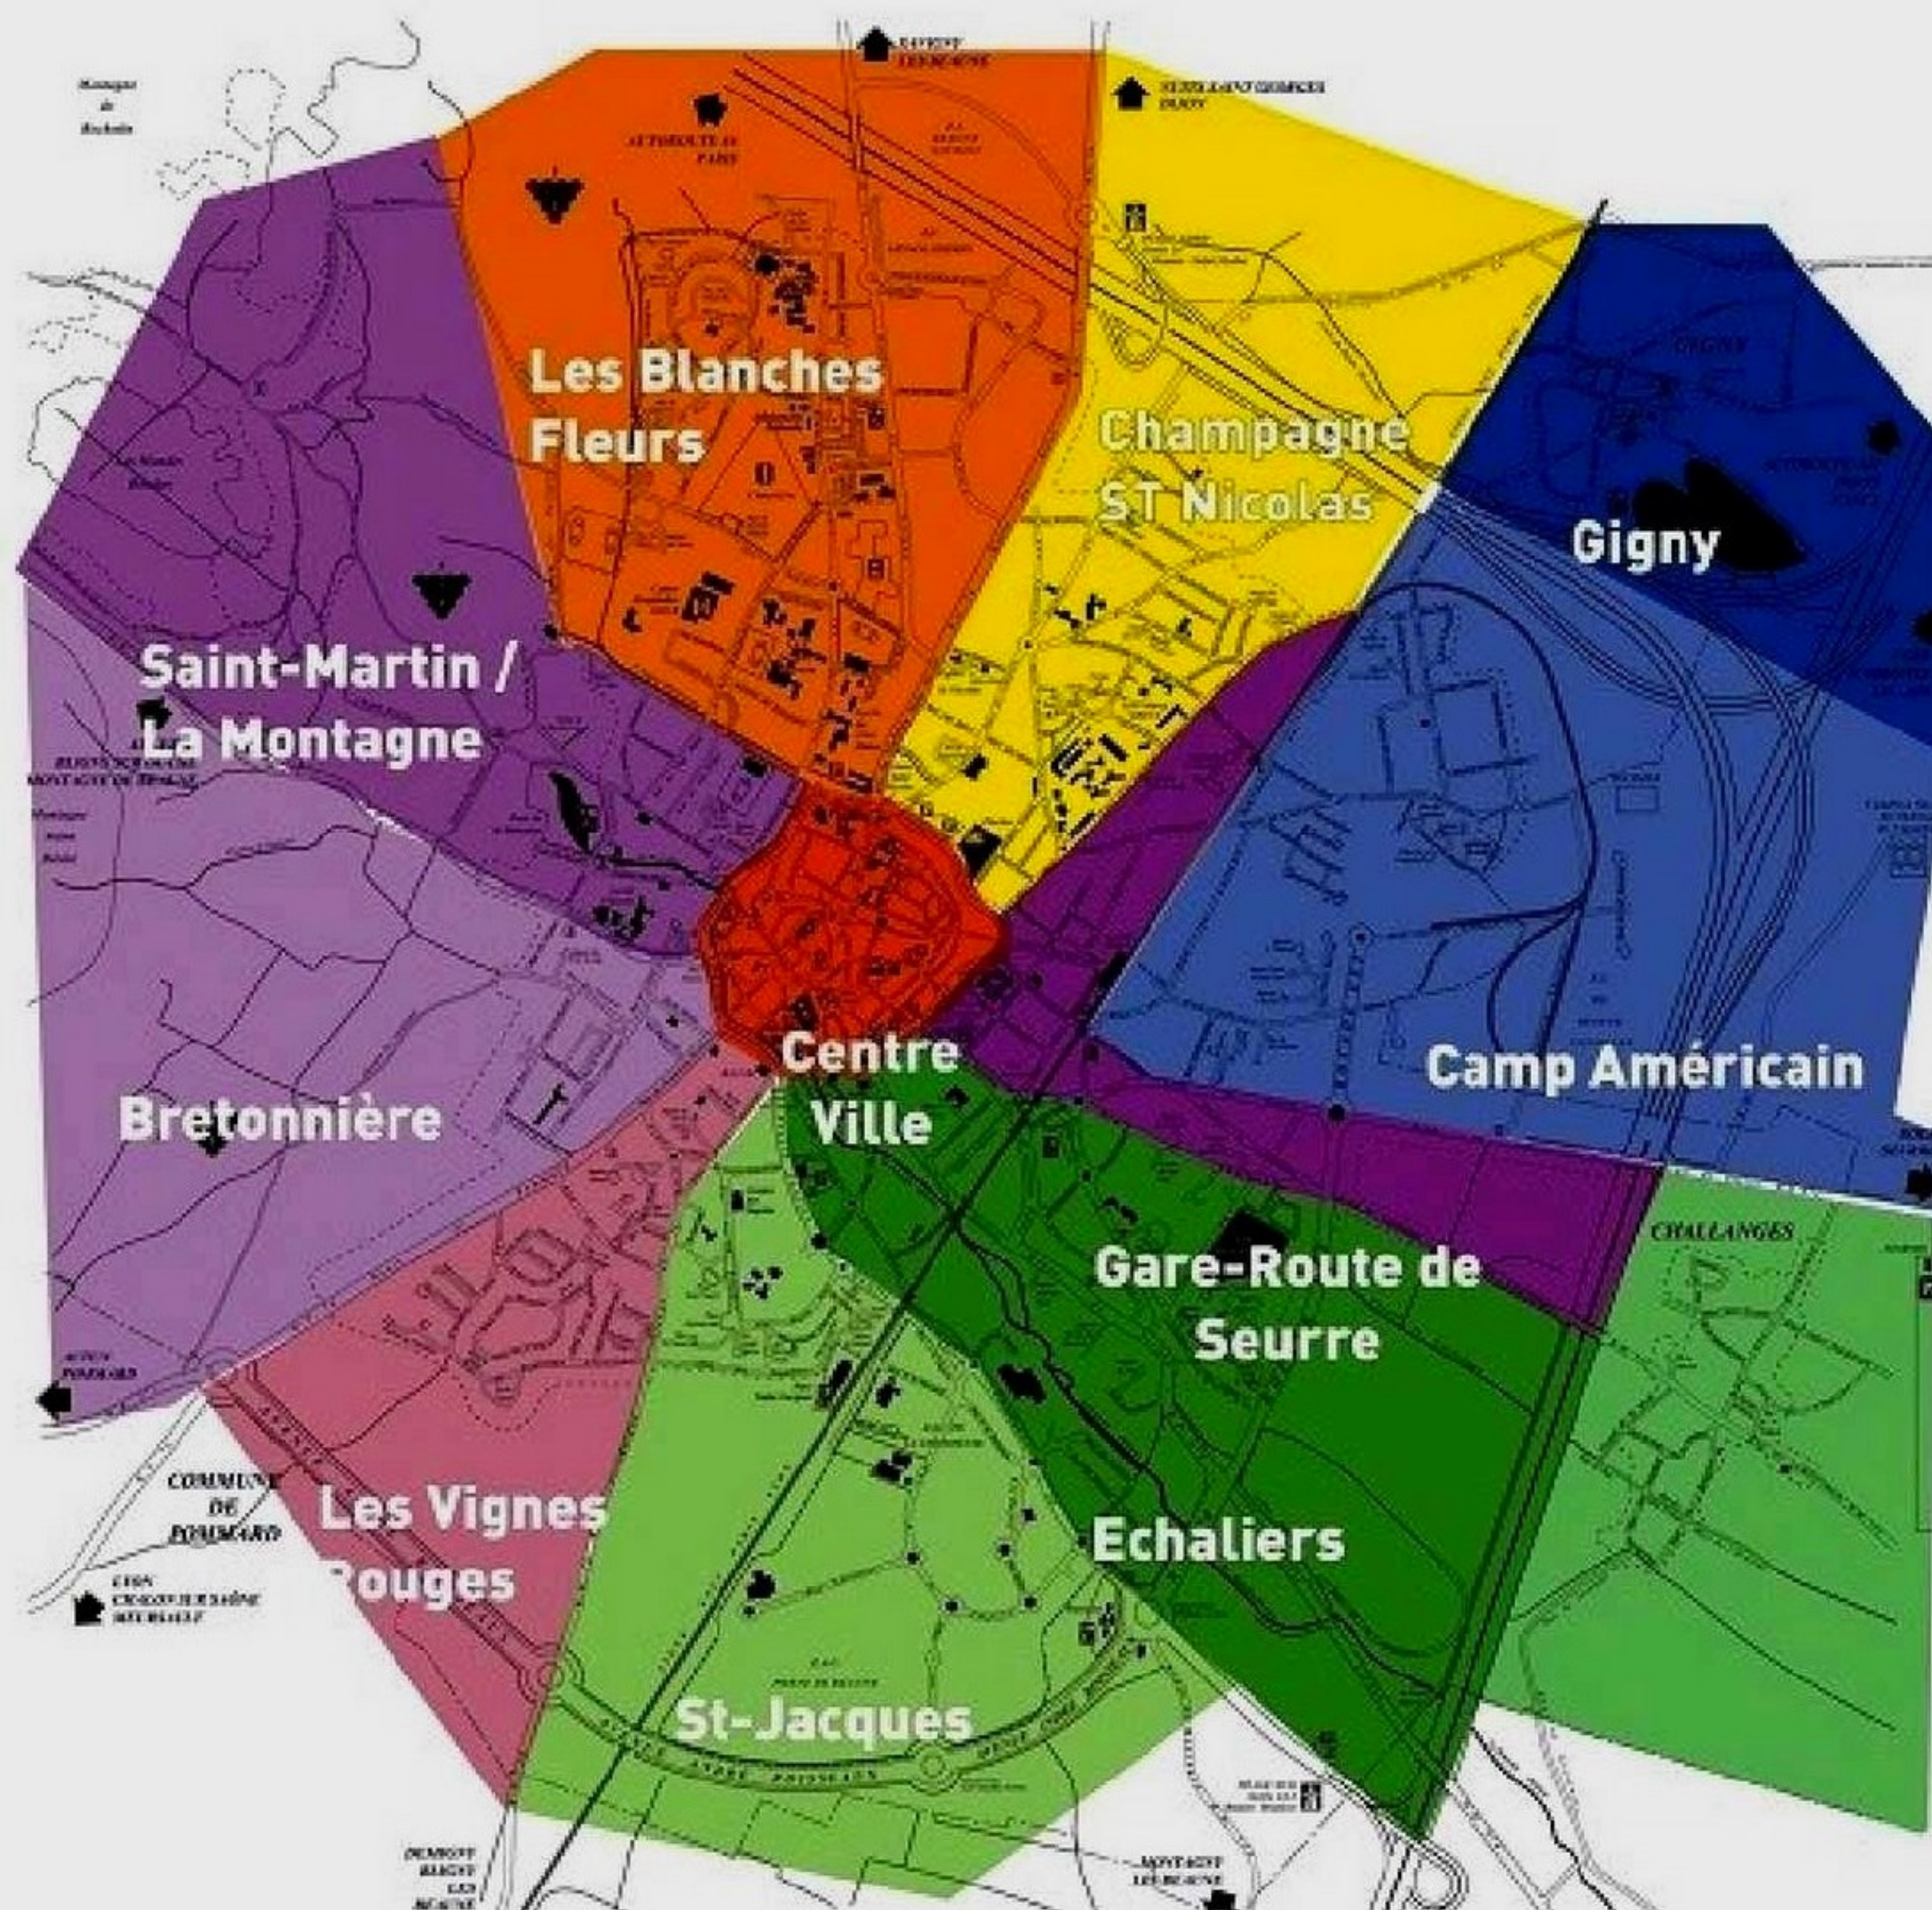

BEAUNE : DES QUARTIERS ET DES RÉFÉRENTS DE QUARTIER

DIFFUSION CHANTECLER
NOVEMBRE 2021

Les référents de quartier

Chaque quartier est représenté par un ou des référents, citoyens fortement impliqués dans la vie de leur quartier, qui œuvrent pour et dans l'intérêt général de la ville et de ses habitants.

La mise en place des référents de quartier à Beaune s'inscrit dans une démarche générale de renforcement de la démocratie locale. Elle participe à la gestion municipale de proximité et constitue un exercice pratique de la citoyenneté dans lequel les habitants sont de véritables acteurs.