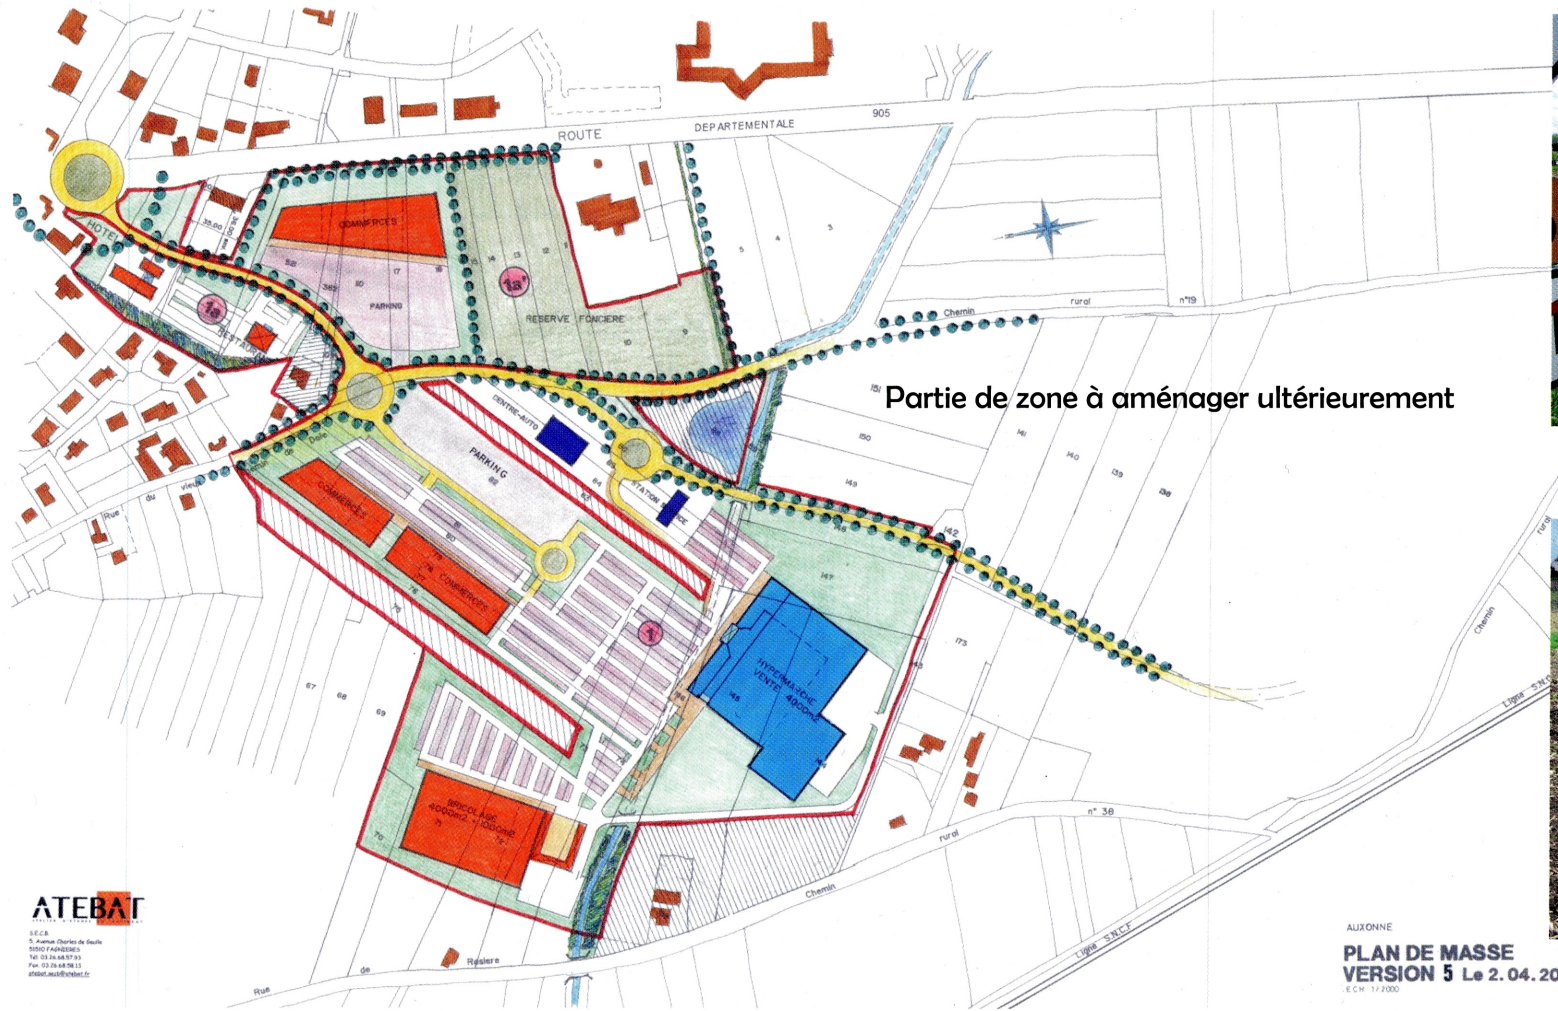

Esquisse d'aménagement de la zone du Charmoy

ATEBAT

AUXONNE
PLAN DE MASSE
VERSION 5 Le 2.04.2009
ECH 1/2000