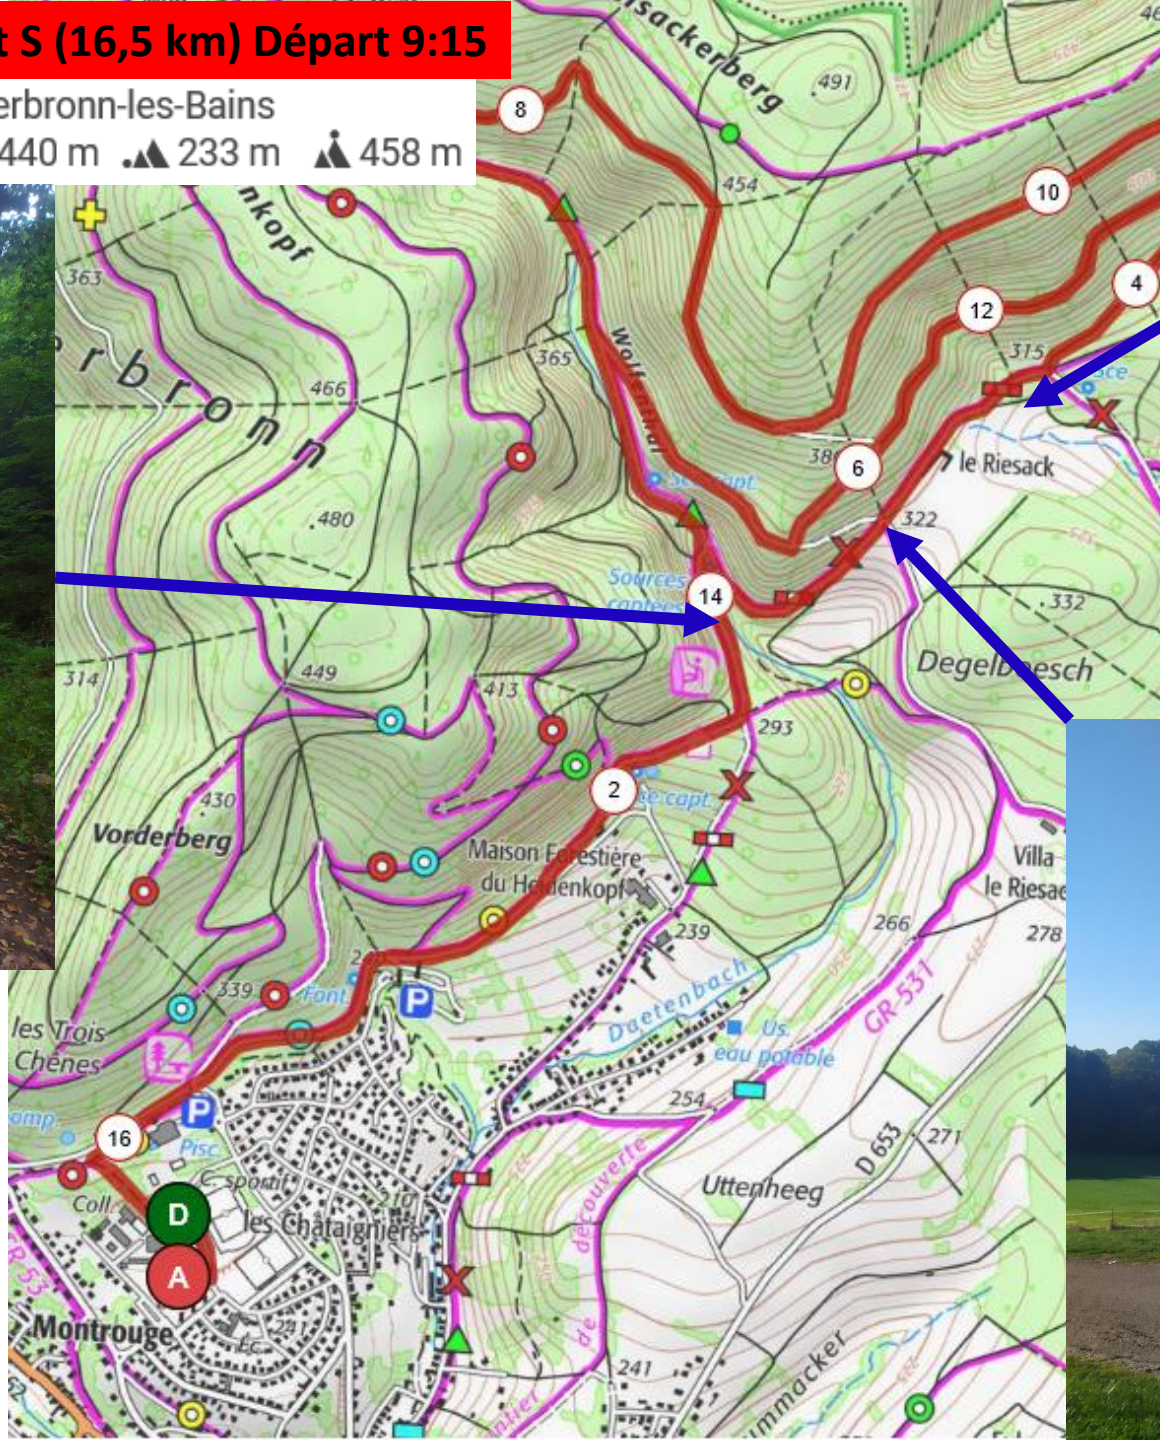

Circuit Bike & Run Format S (16,5 km) Départ 9:15

Niederbronn-les-Bains -> Niederbronn-les-Bains
16.596 km, 440 m, 440 m, 233 m, 458 m

Circuit Bike & Run Format S (16,5 km) Départ 9:15

Niederbronn-les-Bains -> Niederbronn-les-Bains
16.596 km, 440 m, 440 m, 233 m, 458 m