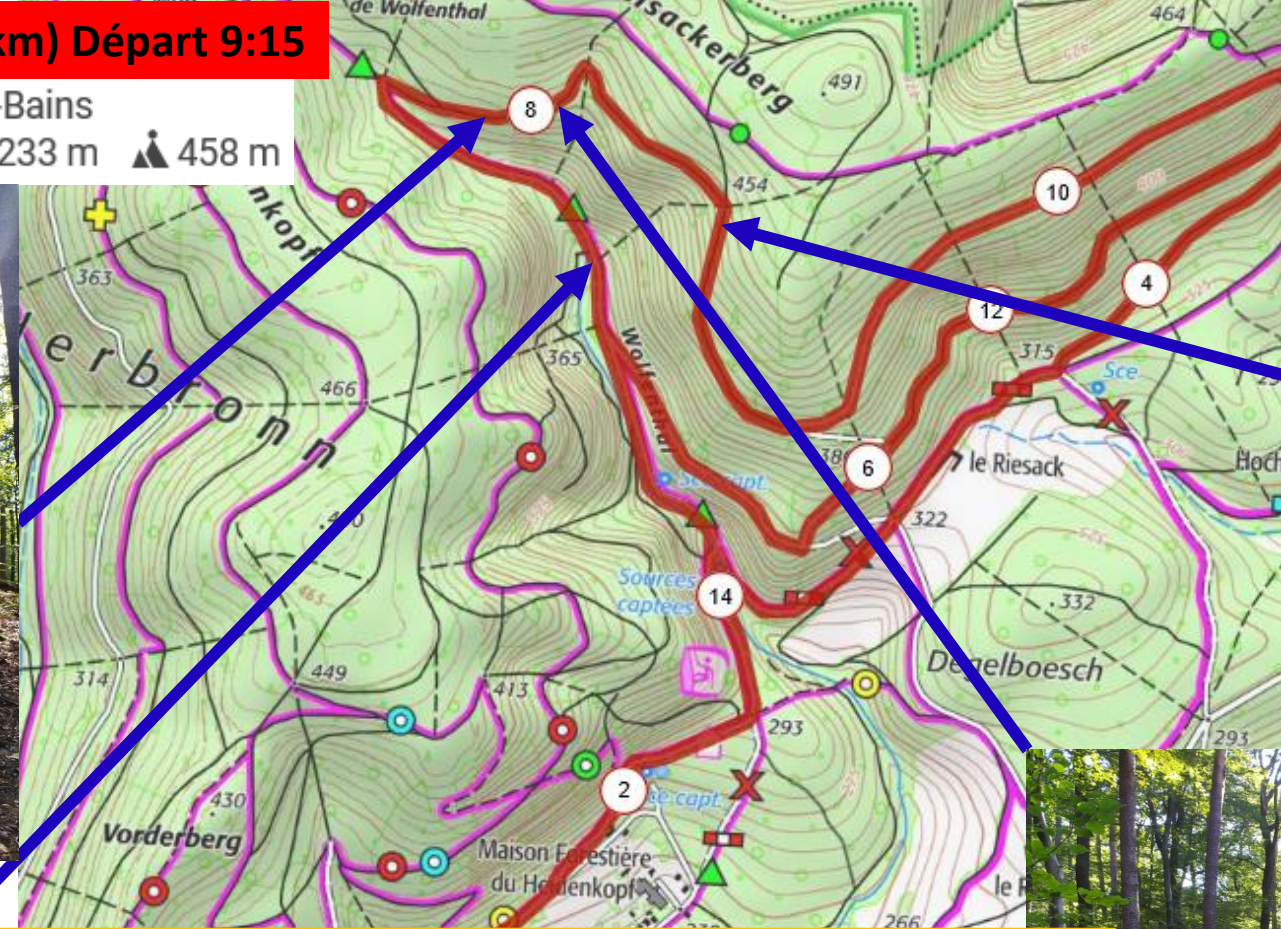

Circuit Bike & Run Format S (16,5 km) Départ 9:15

Niederbronn-les-Bains -> Niederbronn-les-Bains
16.596 km, 440 m, 440 m, 233 m, 458 m

Circuit Bike & Run Format S (16,5 km) Départ 9:15

Niederbronn-les-Bains -> Niederbronn-les-Bains
16.596 km, 440 m, 440 m, 233 m, 458 m