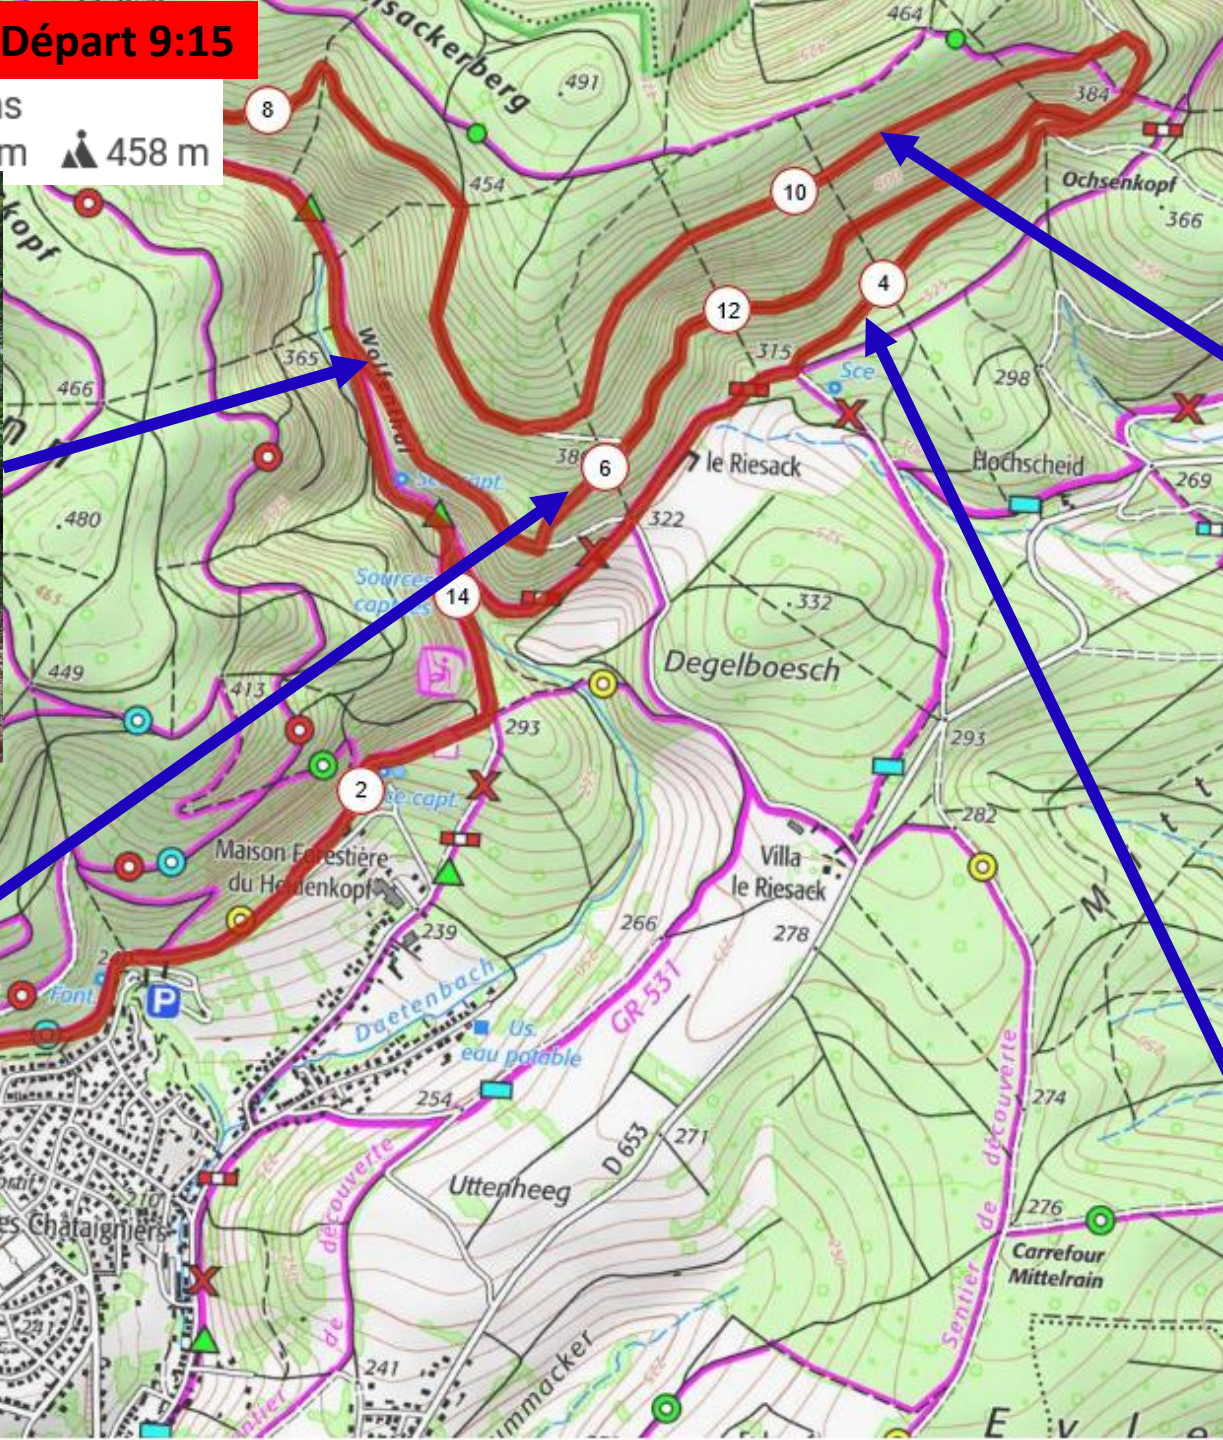

Circuit Bike & Run Format S (16,5 km) Départ 9:15

Niederbronn-les-Bains -> Niederbronn-les-Bains
16.596 km, 440 m, 440 m, 233 m, 458 m

Circuit Bike & Run Format S (16,5 km) Départ 9:15

Niederbronn-les-Bains -> Niederbronn-les-Bains
16.596 km, 440 m, 440 m, 233 m, 458 m