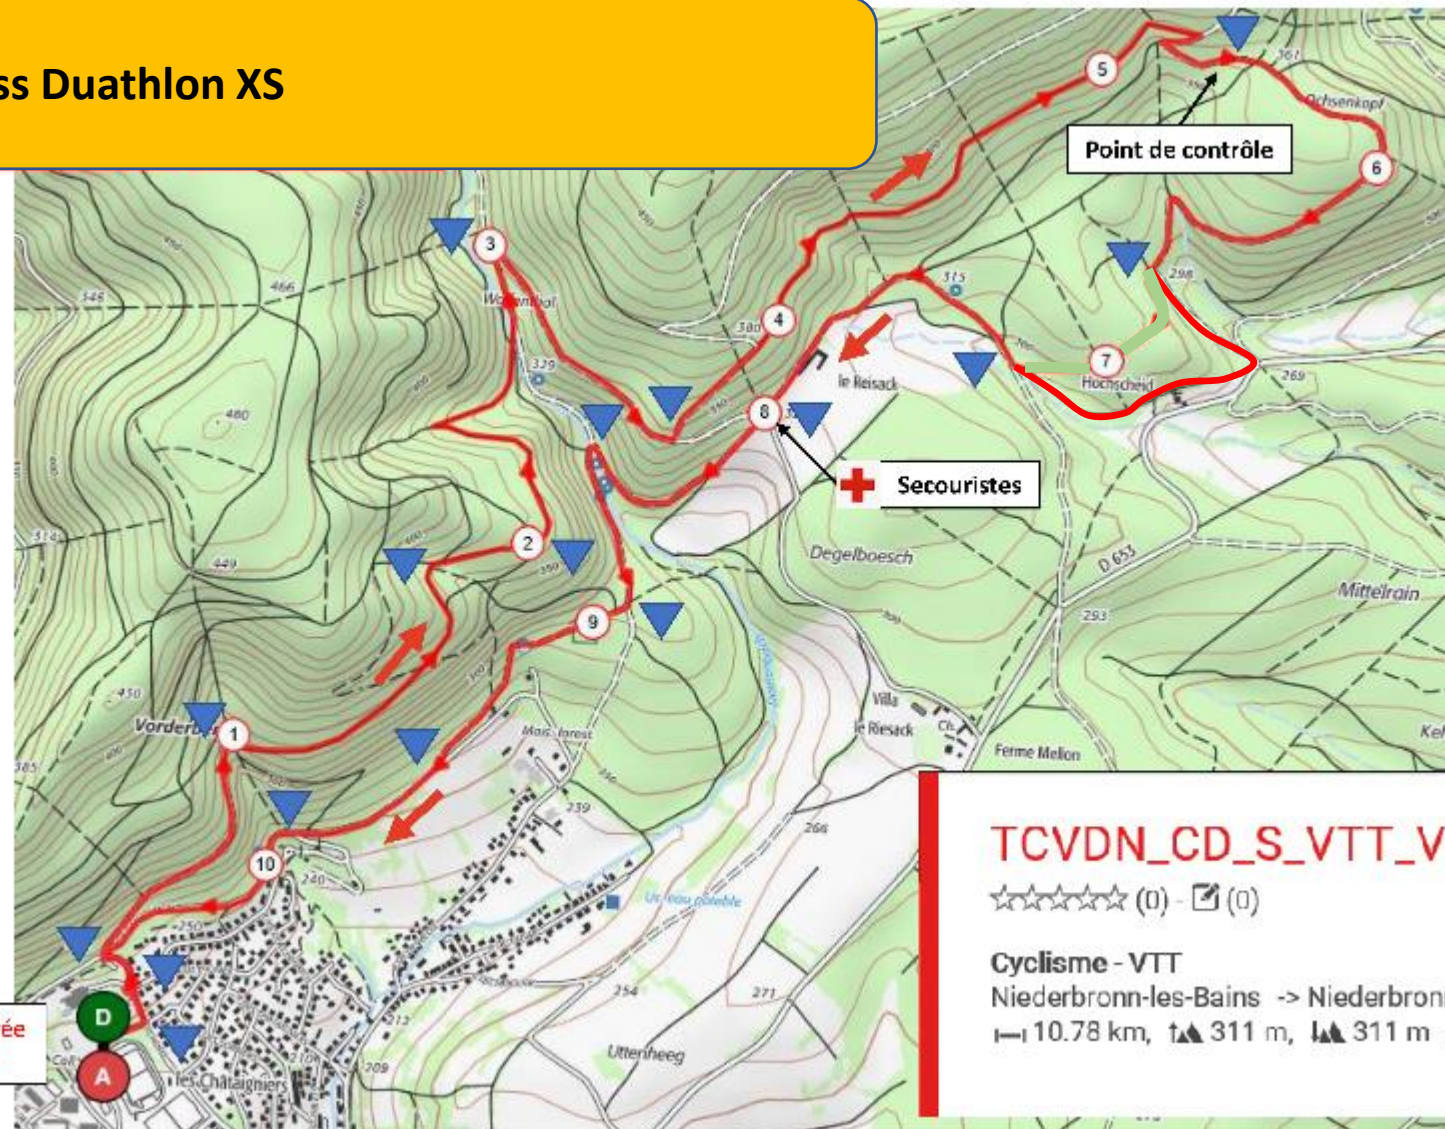

Cross Duathlon XS

VTT
12 km

8 km
▼ Signaleurs