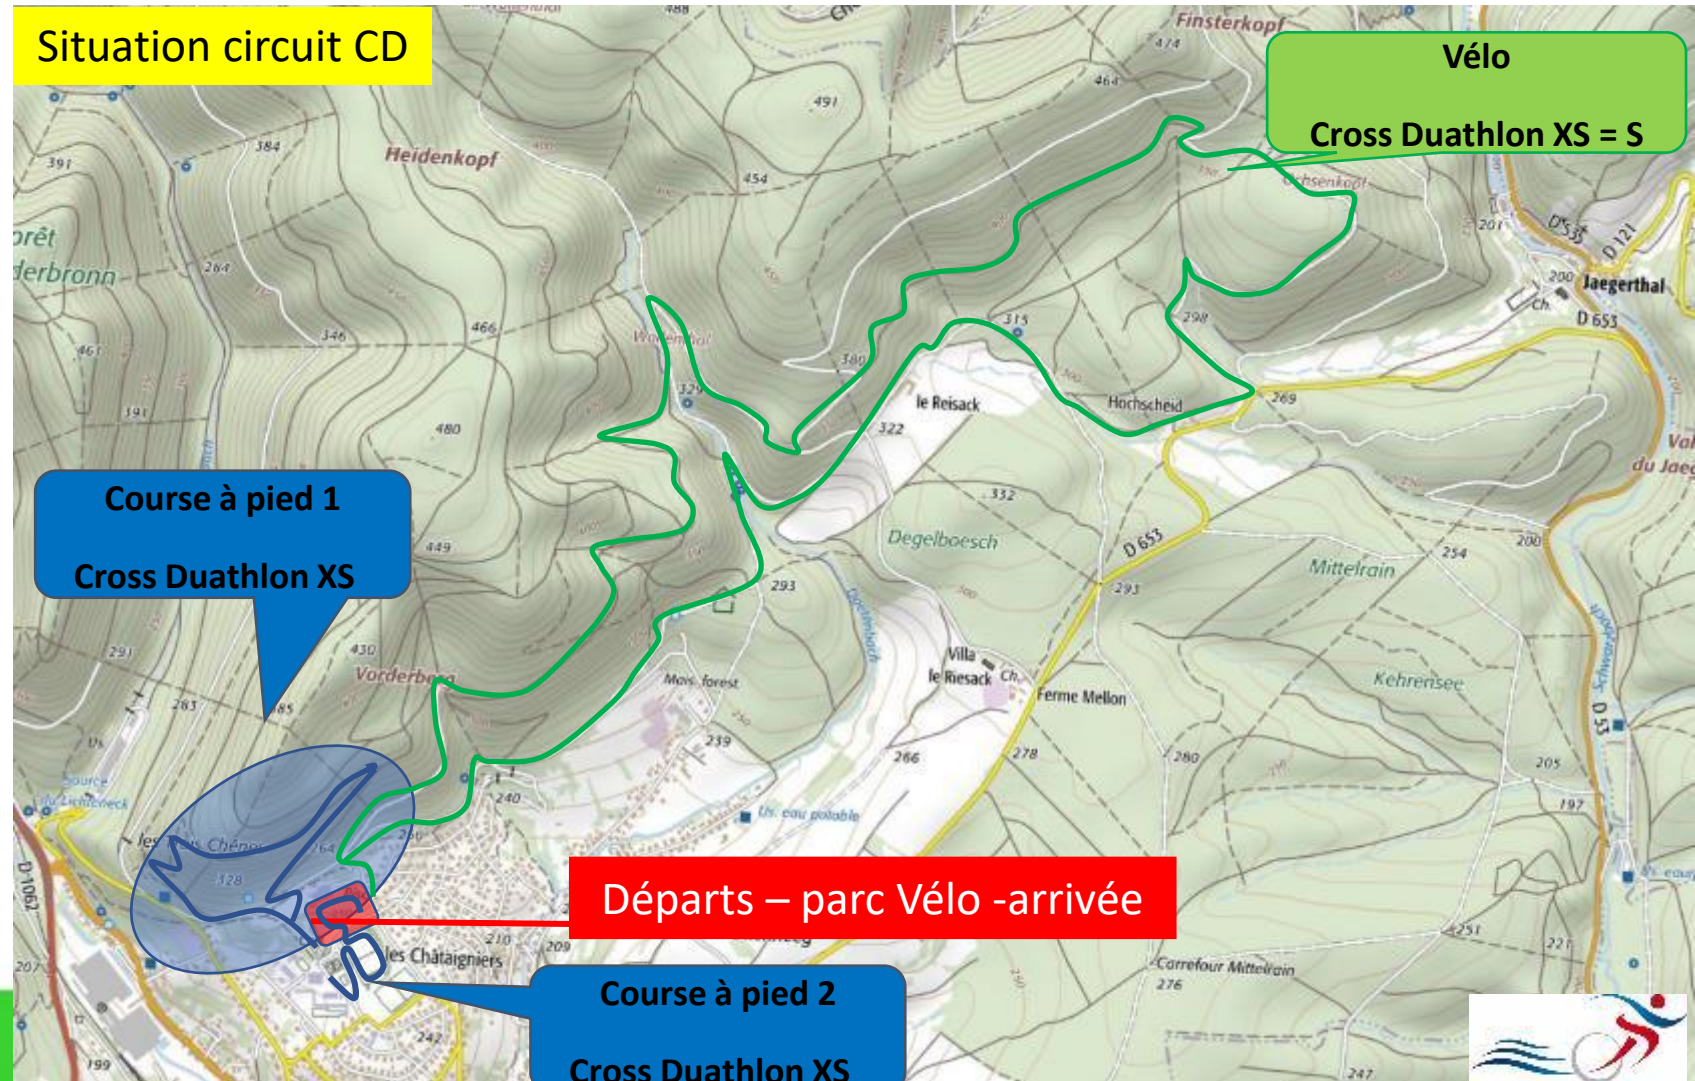

*Laver vous les mains éviter les contacts directs*

*Respecter les zones spectateurs prévues*

*Eviter les contacts, garder ses distance y compris en course*

*Portez votre masque dans les especes clos et à l'extérieur de préférence*

# Zone de course Cross Duathlon XS

## Cross Duathlon XS

CAP 1  
2,79 km

4 km

Signaleurs

Passage délicat

- Départ 13h35
- Briefing 13h20
- Ouverture parc 12h45

## Cross Duathlon XS

CAP 2  
1,3 km

- 2 km
- Signaleurs
- Passage délicat

- Départ 13h30
- Briefing 13h20
- Ouverture parc 12h45