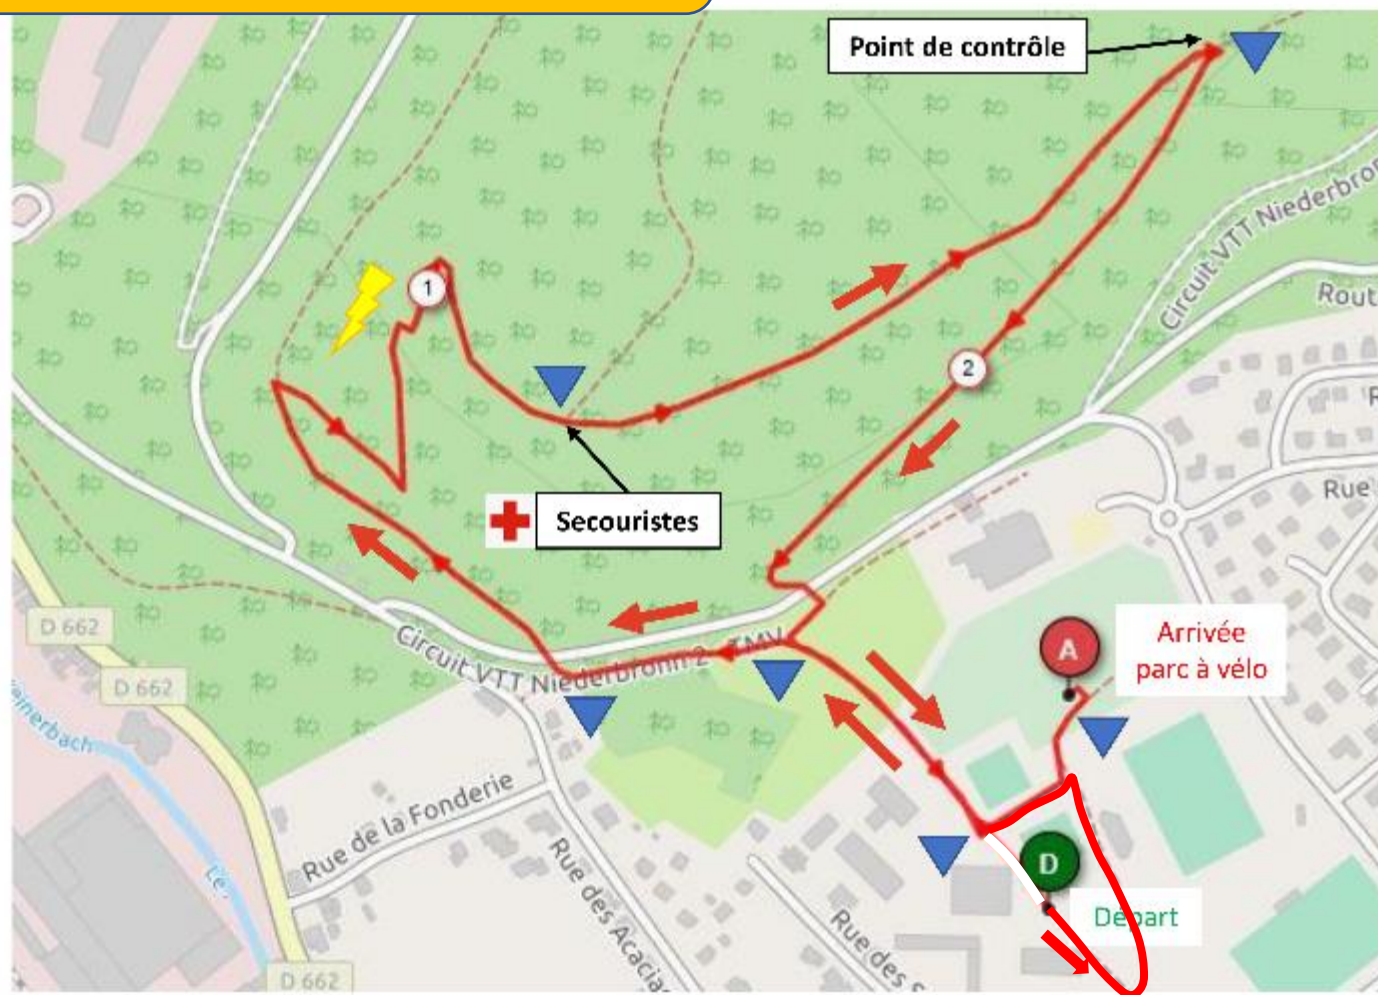

# Zone de transition Cross-Duathlon XS

Vélo CD

barrières

Course à pied 2 CD  
XS

## Cross Duathlon XS

CAP 1  
2,79 km

4 km

Signaleurs

Passage délicat

- Départ 13h35
- Briefing 13h20
- Ouverture parc 12h45

Départ & Arrivée  
parc à vélo

## Cross Duathlon XS

CAP 2  
1,3 km

- 2 km
- Signaleurs
- Passage délicat

- Départ 13h30
- Briefing 13h20
- Ouverture parc 12h45