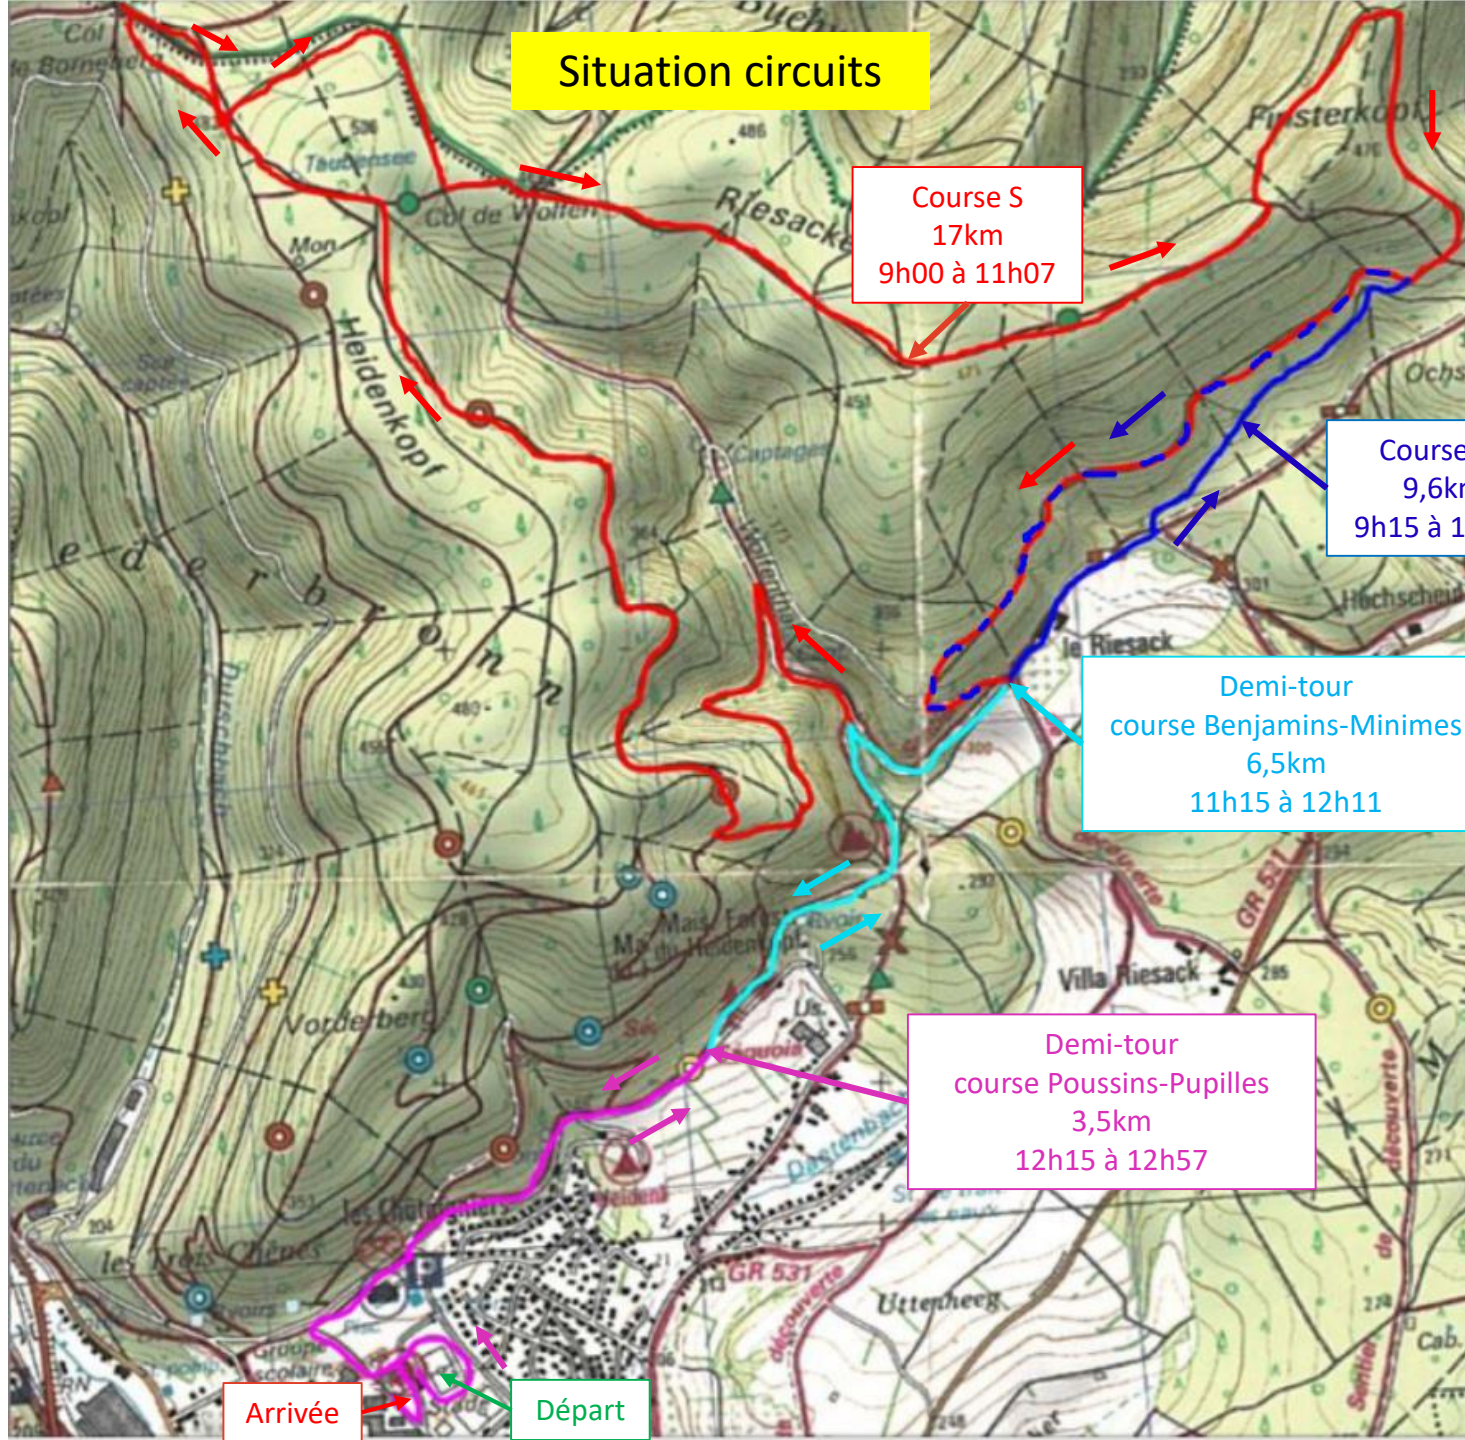

## Situation circuits

Course S  
17km  
9h00 à 11h07

Course XS  
9,6km  
9h15 à 10h38

Demi-tour  
course Benjamins-Minimes  
6,5km  
11h15 à 12h11

Demi-tour  
course Poussins-Pupilles  
3,5km  
12h15 à 12h57

Arrivée

Départ

# Circuit B&R Format S

Point de contrôle 1  
(Bornberg)

5 km

Signaleurs

Passage délicat

Point de contrôle 2

Secouristes

# Circuit B&R Format XS

- 5 km
- Signaleurs
- Passage délicat