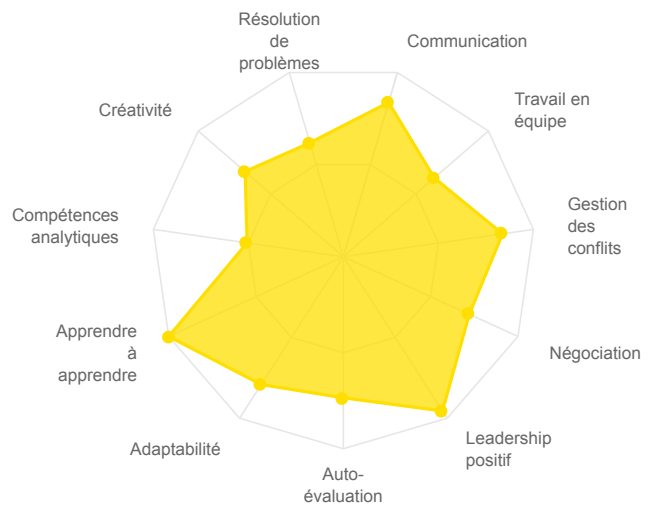

SES POINTS FORTS

JESSICA
PRÉ

3 expériences
15 badges certifiants

Jessica a un profil de Randonneur de la connaissance :

Identifier ses besoins en apprentissage en prenant en compte ses connaissances et compétences et à travers des situations variées (formelles, informelles), afin de proposer ou de mettre en place des méthodes d'apprentissage pertinentes

SON TOP COMPÉTENCE

OUVERTURE
SOCIOCULTURELLE

consultante csp
tours | 10 mois

MOTIVATION ET
IMPLICATION

educatrice familiale
amboise | 3 ans 7 mois

ECOUTE ACTIVE

educatrice familiale
amboise | 3 ans 7 mois

consultante csp
tours | 10 mois