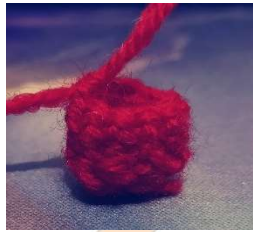

TRIPULANTE AMONG US

Ovillo de algodón (100% - 125m - 50gr - Colores: Rojo/Morado/Negro/blanco) - Ganchillo del nº 2,5

PIERNA N°1