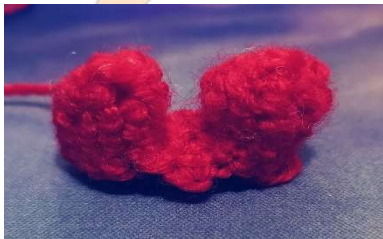

TRIPULANTE AMONG US

Ovillo de algodón (100% - 125m - 50gr - Colores: Rojo/Morado/Negro/blanco) - Ganchillo del nº 2,5

PIERNA N°2