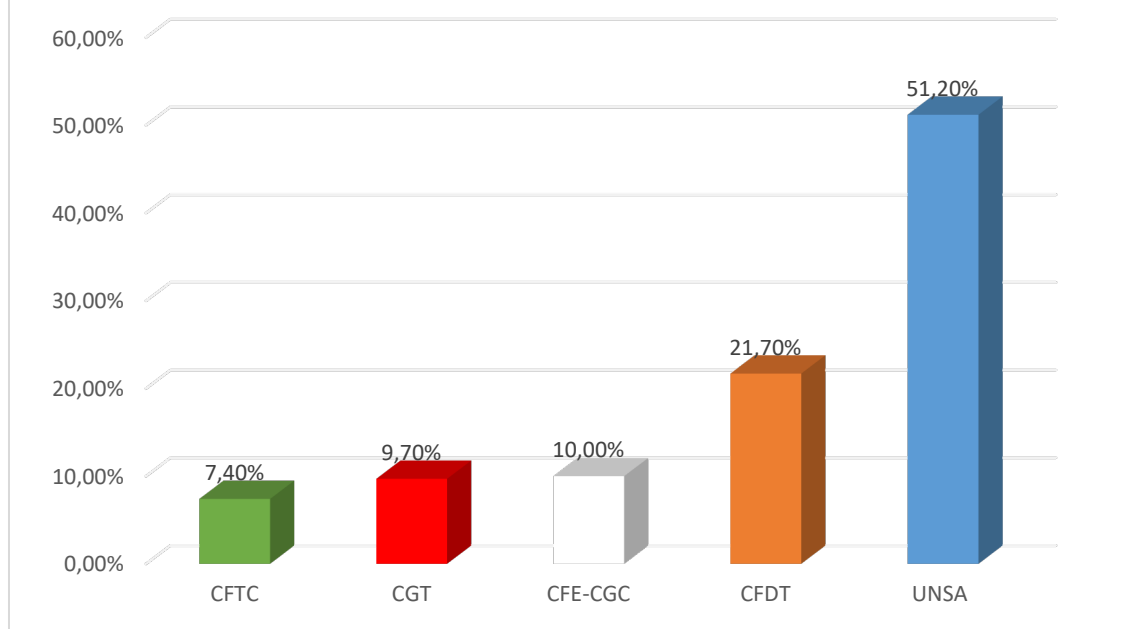

Elections Professionnelles IBM France Novembre 2021

CSE NEOPB	CSE C-S	Total IBM F		en 2018	en 2021	Ecart
2696	1409	4105				
1398	994	2392				
1376	985	2361				
299	165	464	CFDT	16,7%	19,7%	3,0%
137	214	351	CFE-CGC	23,3%	14,9%	-8,4%
102	276	378	CFTC	13,3%	16,0%	2,7%
134	180	314	CGT	14,6%	13,3%	-1,3%
704	150	854	UNSA	32,1%	36,2%	4,1%
1376	985	2361		100,0%	100,0%	0,0%

RÉSULTATS CSE NOPB

CSE NEOPB							
	Collège 1	Collège 2	Collège 3	Total			
Electeurs	88	98	2 510	2 696			
Votes	26	59	1 313	1 398			
Exprimés	22	58	1 296	1 376			
					2021	2018	Ecart
CFDT	7	12	280	299	21,7%	15,6%	6,1%
CFE-CGC		1	136	137	10,0%	20,2%	-10,2%
CFTC	4	0	98	102	7,4%	9,7%	-2,3%
CGT	4	12	118	134	9,7%	9,8%	-0,1%
FO	0	0	0	0	0,0%	1,7%	-1,7%
UNSA	7	33	664	704	51,2%	43,1%	8,1%
Total	22	58	1 296	1 376	100,0%	100,0%	0,0%