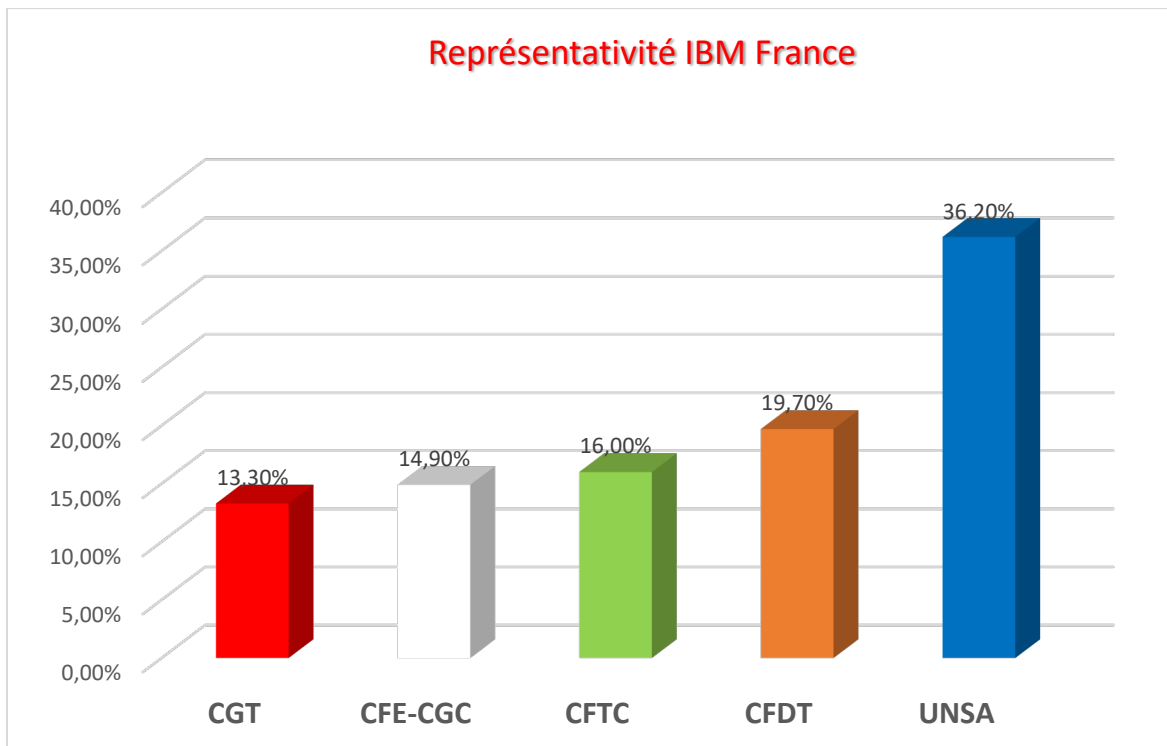

Elections Professionnelles IBM France Novembre 2021

CSE NEOPB	CSE C-S	Total IBM F		en 2018	en 2021	Ecart
2696	1409	4105				
1398	994	2392				
1376	985	2361				
299	165	464	CFDT	16,7%	19,7%	3,0%
137	214	351	CFE-CGC	23,3%	14,9%	-8,4%
102	276	378	CFTC	13,3%	16,0%	2,7%
134	180	314	CGT	14,6%	13,3%	-1,3%
704	150	854	UNSA	32,1%	36,2%	4,1%
1376	985	2361		100,0%	100,0%	0,0%

RÉSULTATS CSE NOPB

CSE NEOPB							
	Collège 1	Collège 2	Collège 3	Total			
Electeurs	88	98	2 510	2 696			
Votes	26	59	1 313	1 398			
Exprimés	22	58	1 296	1 376			
					2021	2018	Ecart
CFDT	7	12	280	299	21,7%	15,6%	6,1%
CFE-CGC		1	136	137	10,0%	20,2%	-10,2%
CFTC	4	0	98	102	7,4%	9,7%	-2,3%
CGT	4	12	118	134	9,7%	9,8%	-0,1%
FO	0	0	0	0	0,0%	1,7%	-1,7%
UNSA	7	33	664	704	51,2%	43,1%	8,1%
Total	22	58	1 296	1 376	100,0%	100,0%	0,0%