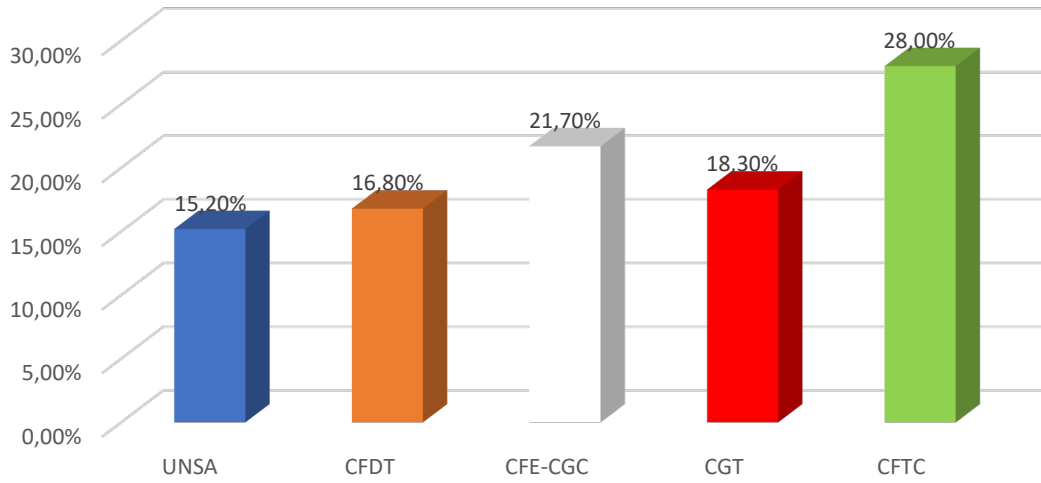

RESULTATS CSE CENTRE-SUD

CSE Centre-Sud							
	Collège 1	Collège 2	Collège 3	Total			
electeurs	28	73	1308	1409			
votes	17	56	921	994			
exprimés	15	56	914	985			
					2021	2018	
CFDT		18	147	165	16,8%	17,8%	-1,0%
CFE-CGC		3	211	214	21,7%	26,9%	-5,1%
CFTC	8	12	256	276	28,0%	18,0%	10,0%
CGT	7	16	157	180	18,3%	20,7%	-2,4%
FO	0	0	0	0		0,3%	-0,3%
UNSA		7	143	150	15,2%	16,4%	-1,2%
	15	56	914	985	100,0%	100,0%	0,0%