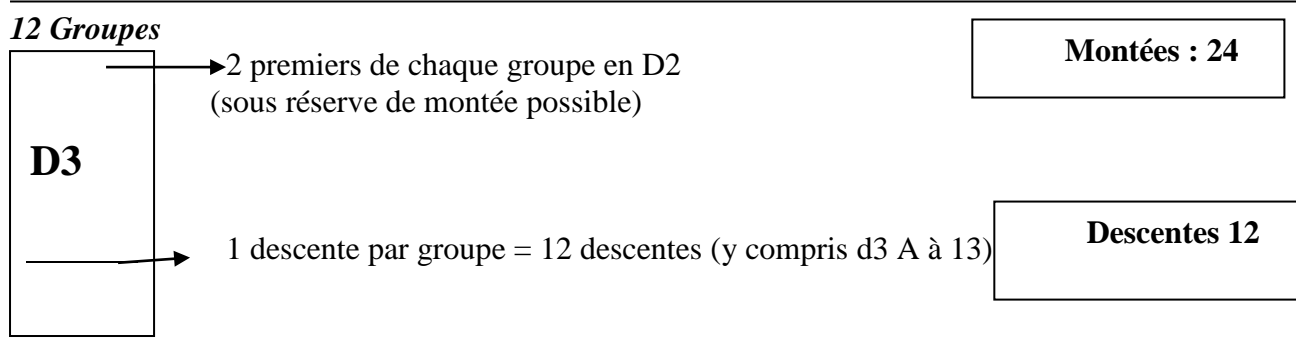

Montées et descentes à l'issue de la saison 2016-2017

1^{er} cas : Descentes de PH : 7 équipes
2^{ème} cas : Descentes de PH : 8 équipes
3^{ème} cas : Descentes de PH : 9 équipes

ATTENTION :

Si moins de 7 descentes de PH : montées de D2 en D1 en plus
 Si plus de 7 descentes de PH : montées de D2 en D1 en moins
 Influence également sur les montées de D3 et D2 et de D4 en D3
 Si places disponibles en D3 : repêchage des 11èmes équipes A
 Lorsqu'une ou plusieurs équipes ne pourront ou ne voudront pas accéder à l'échelon supérieur, respect du nombre de montées par groupe.