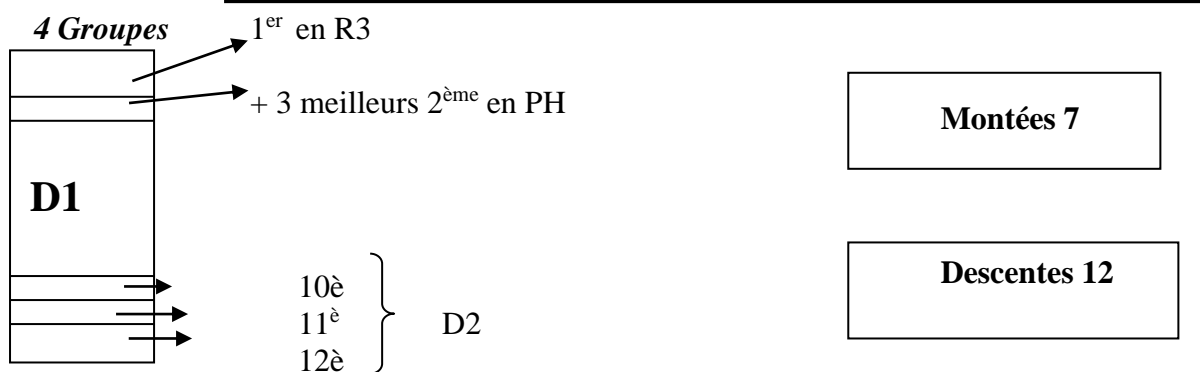

Montées et descentes à l'issue de la saison 2016-2017

1^{er} cas : Descentes de PH : 7 équipes
2^{ème} cas : Descentes de PH : 8 équipes
3^{ème} cas : Descentes de PH : 9 équipes

ATTENTION :

Si moins de 7 descentes de PH : montées de D2 en D1 en plus
 Si plus de 7 descentes de PH : montées de D2 en D1 en moins
 Influence également sur les montées de D3 et D2 et de D4 en D3
 Si places disponibles en D3 : repêchage des 11èmes équipes A
 Lorsqu'une ou plusieurs équipes ne pourront ou ne voudront pas accéder à l'échelon supérieur, respect du nombre de montées par groupe.