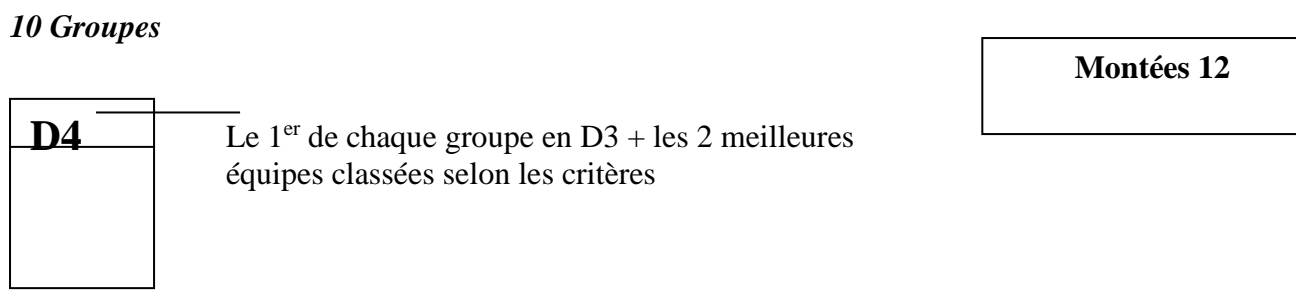

Montées et descentes à l'issue de la saison 2016-2017

1^{er} cas : Descentes de PH : 7 équipes
2^{ème} cas : Descentes de PH : 8 équipes
3^{ème} cas : Descentes de PH : 9 équipes

ATTENTION :

Si moins de 7 descentes de PH : montées de D2 en D1 en plus
 Si plus de 7 descentes de PH : montées de D2 en D1 en moins
 Influence également sur les montées de D3 et D2 et de D4 en D3
 Si places disponibles en D3 : repêchage des 11èmes équipes A
 Lorsqu'une ou plusieurs équipes ne pourront ou ne voudront pas accéder à l'échelon supérieur, respect du nombre de montées par groupe.