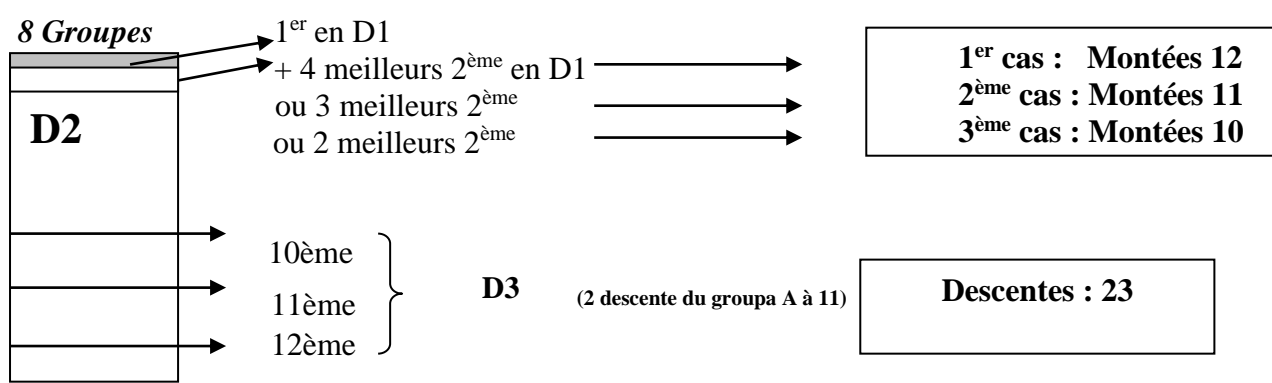

Montées et descentes à l'issue de la saison 2016-2017

1^{er} cas : Descentes de PH : 7 équipes
2^{ème} cas : Descentes de PH : 8 équipes
3^{ème} cas : Descentes de PH : 9 équipes

ATTENTION :

Si moins de 7 descentes de PH : montées de D2 en D1 en plus
 Si plus de 7 descentes de PH : montées de D2 en D1 en moins
 Influence également sur les montées de D3 et D2 et de D4 en D3
 Si places disponibles en D3 : repêchage des 11èmes équipes A
 Lorsqu'une ou plusieurs équipes ne pourront ou ne voudront pas accéder à l'échelon supérieur, respect du nombre de montées par groupe.