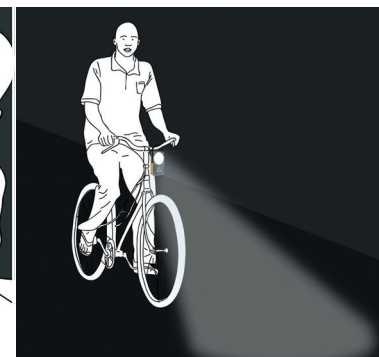

## KALO 1500

D'éclairage en mode eco pour  
un jour de charge  
*Of light on 1 day's charge  
on eco mode*

De luminosité en mode turbo  
*Of light output on turbo mode*

Plus lumineux qu'une  
bougie en mode turbo  
*Brighter than 1 candle  
on turbo mode*