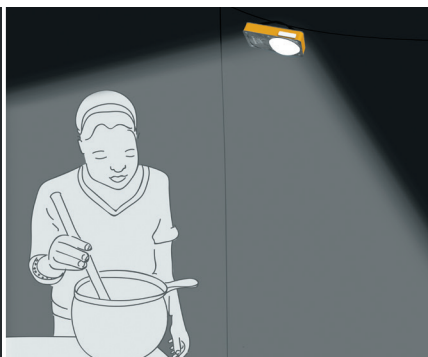

## KALO 1500

D'éclairage en mode eco pour  
un jour de charge  
*Of light on 1 day's charge  
on eco mode*

De luminosité en mode turbo  
*Of light output on turbo mode*

Plus lumineux qu'une  
bougie en mode turbo  
*Brighter than 1 candle  
on turbo mode*