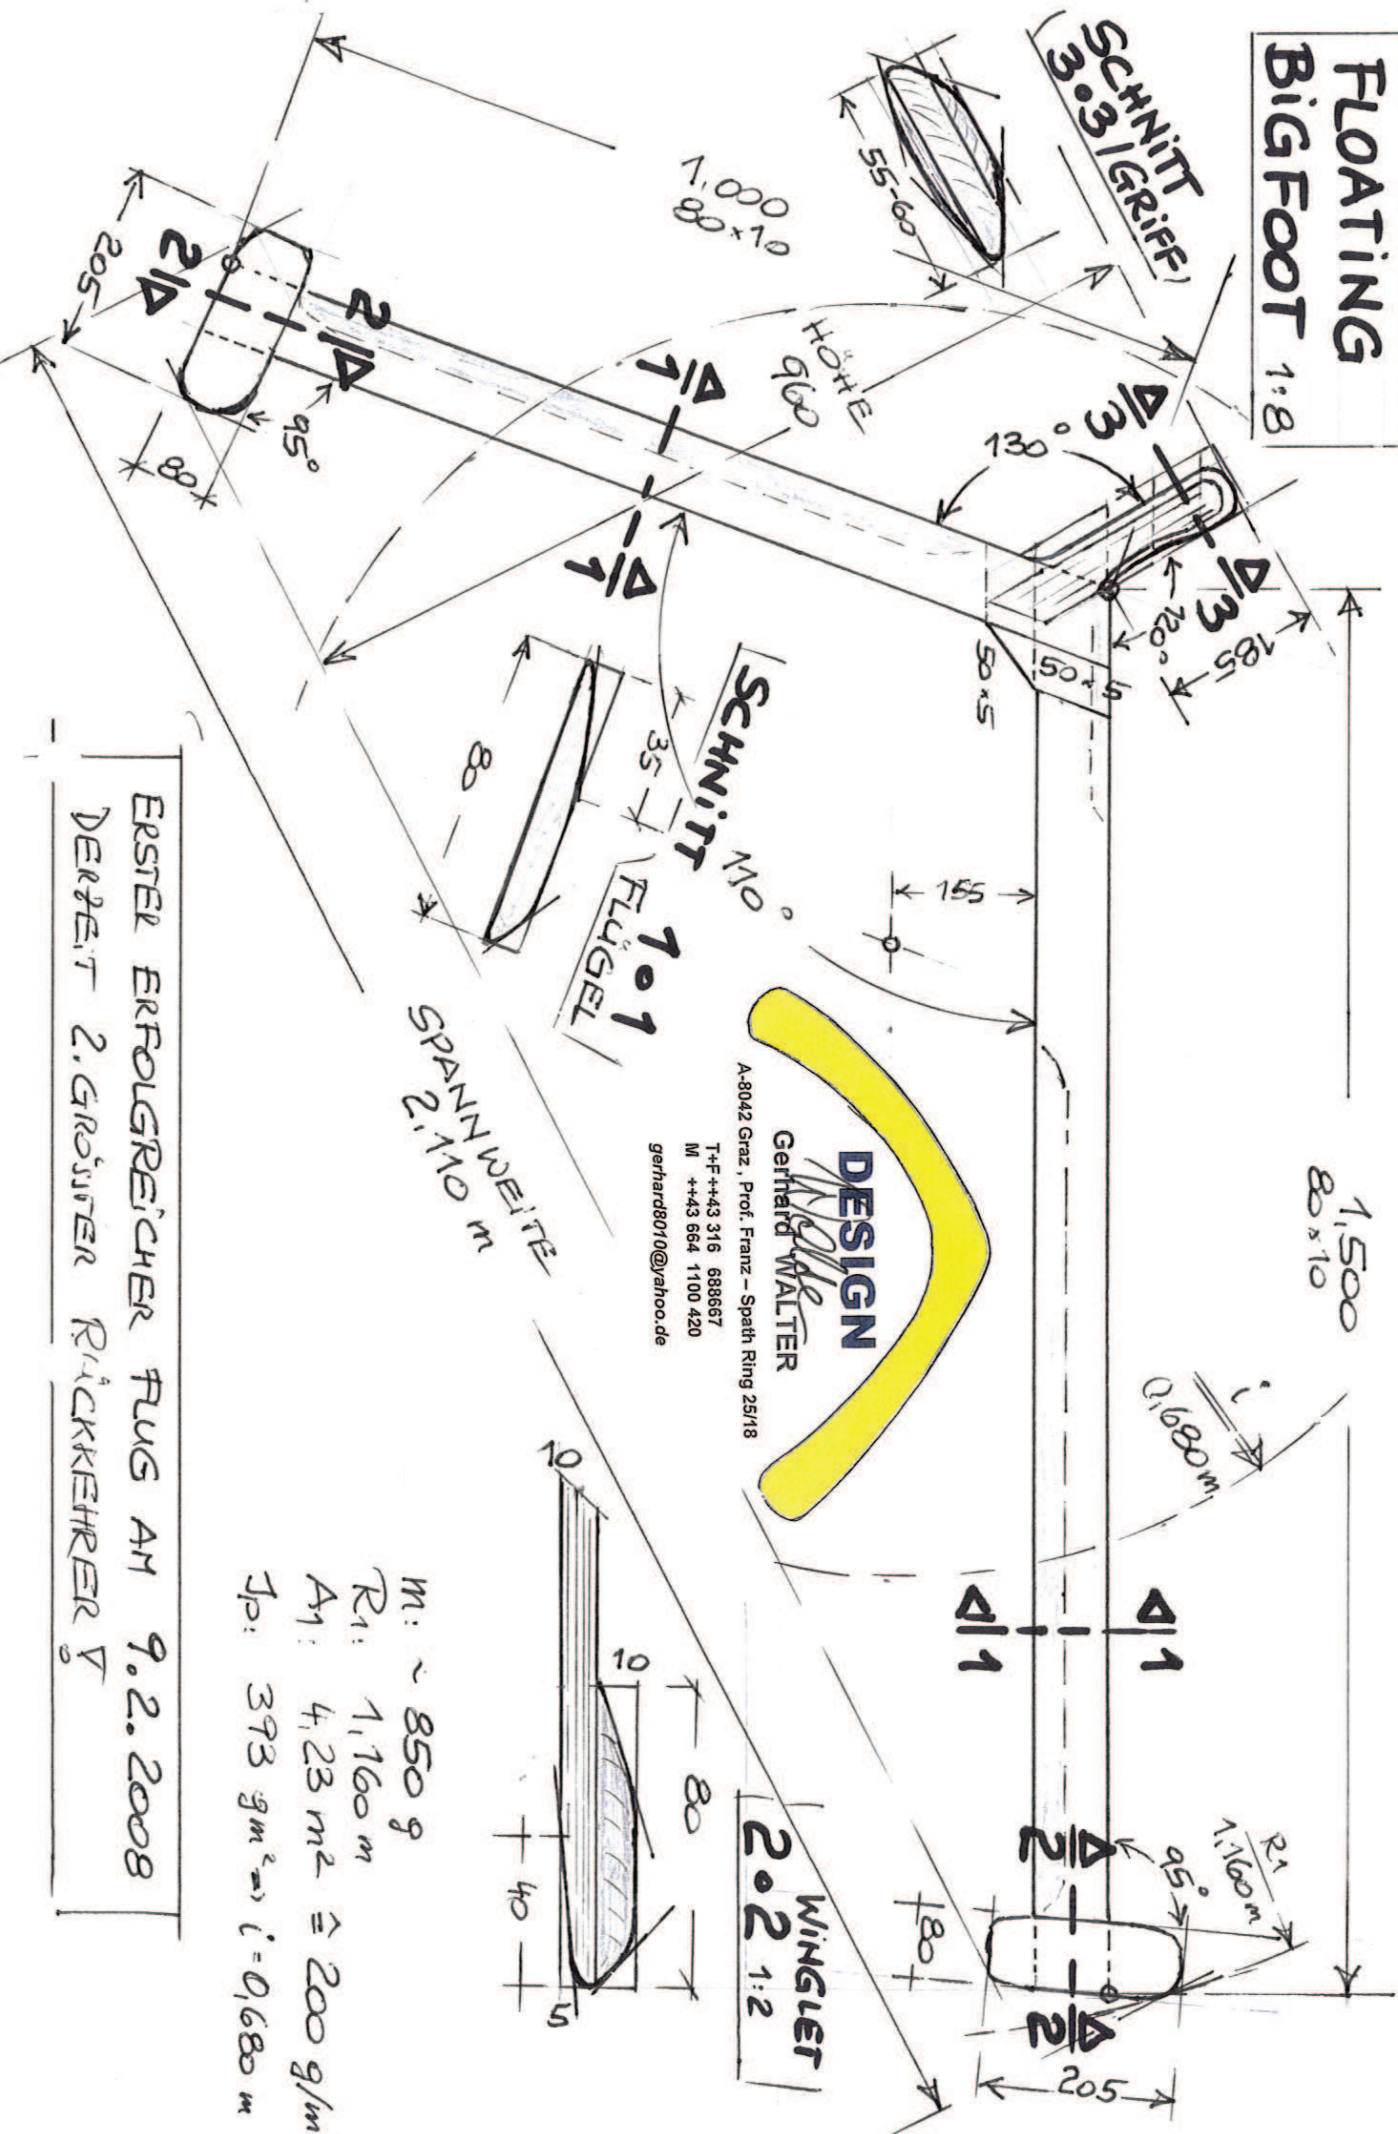

# MAXI BOOM

<http://www.youtube.com/avboom99#p/a/u/2/HxcHFAARCxg>

At the moment this is my biggest triangle boomerang with a weight of 740g,

With the extra weight it has a range of aprox. 70m – and sometimes can be caught !

RIESENBUMERANG MIT SCHWEBEFLOG  
 FLUGWEITE ca. 30m

**FLOATING  
 BigFoot 1.8**

M: ~ 850 g  
 R<sub>1</sub>: 1,160 m  
 A<sub>1</sub>: 4,23 m<sup>2</sup> ≈ 200 g/m<sup>2</sup>  
 J<sub>p</sub>: 393 g m<sup>2</sup> i = 0,680 m

ERSTER ERFOLGREICHER FLUG AM 9.2.2008  
 DURCH 2. GRÖßTEN RÜCKKEHRER V