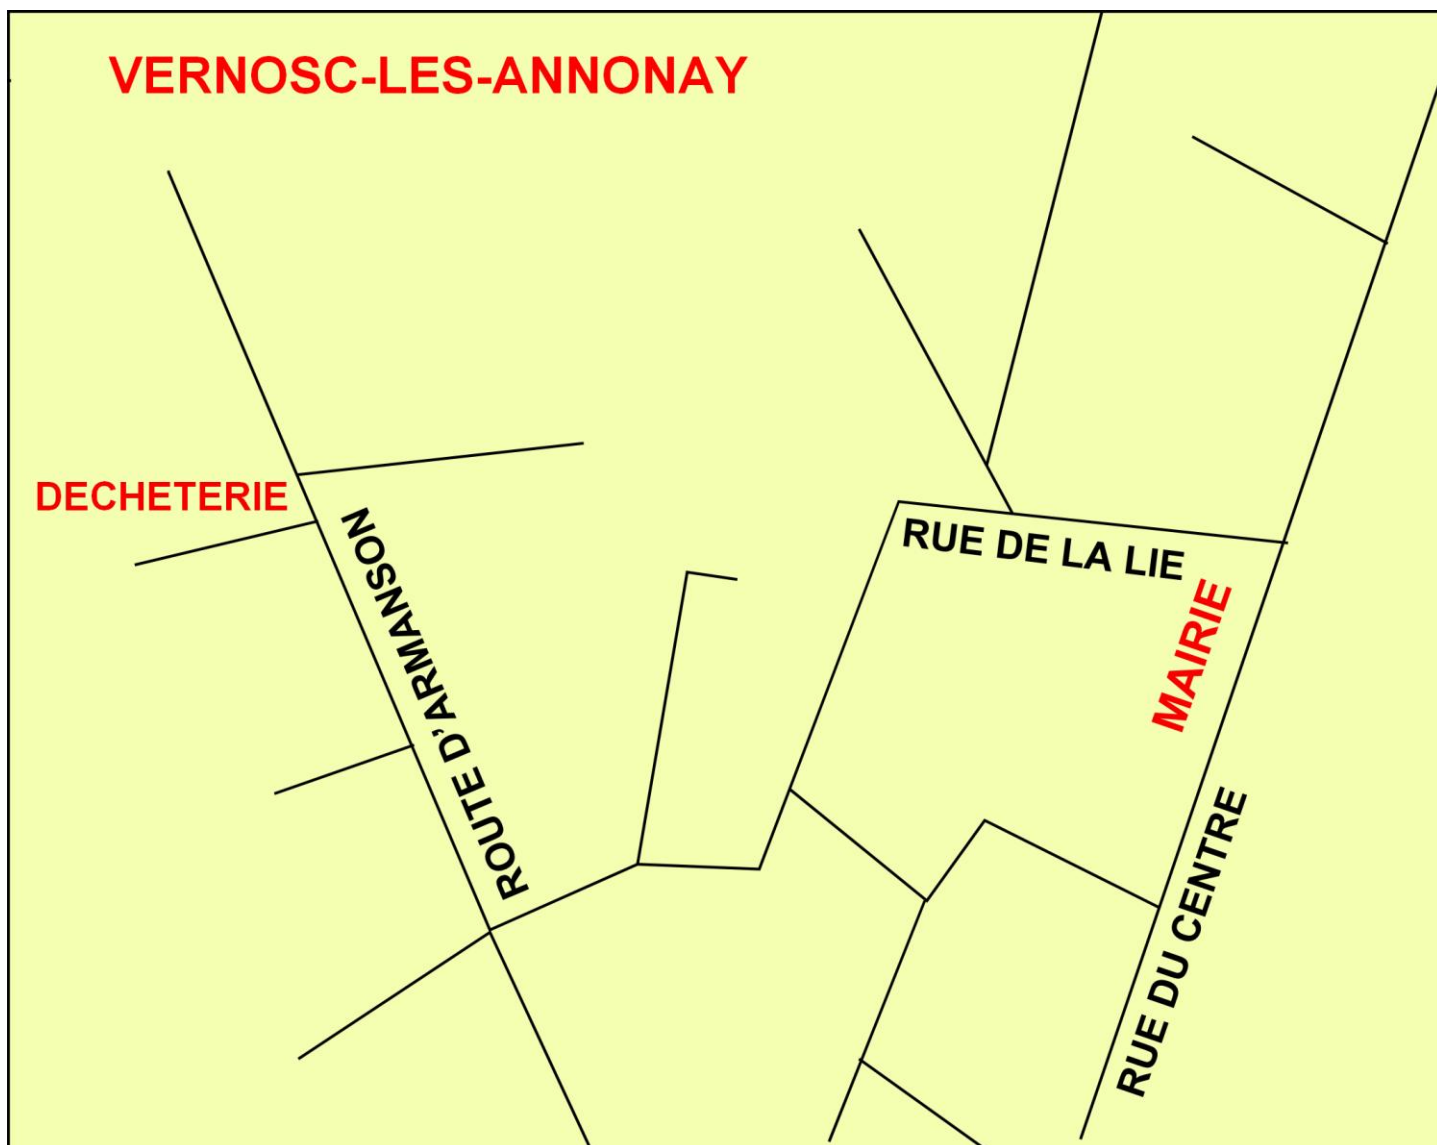

Déchèterie des Ensuries Vernosc-lès-Annonay

(Mise à jour du 08/12/2017)

1 – Horaires :

Horaires déchèterie de Vernosc-lès-Annonay (à compter du lundi 13 avril 2015)		
Jour	Matin	Après-midi
Mercredi	9h à 12 h	13h30 à 16h30
Vendredi	9h à 12 h	13h30 à 16h30
Samedi	Fermé	13h30 à 16h30

2 – Accès :

3 – Autres déchèteries d'Annonay Rhône Agglo :

Trois autres déchèteries de l'intercommunalité sont à votre disposition :

- Déchèterie de Marenton
ZA de Marenton – Annonay
- Déchèterie de la Vocance
Rue des Près Peloux – Villevocance
- Déchèterie de Félines
ZA du Flacher – Félines

HORAIRES D'ACCÈS

	DÉCHÈTERIE DE MARENTON À ANNONAY	DÉCHÈTERIE DES ENSURIES À VERNOSC-LÈS- ANNONAY	DÉCHÈTERIE DE LA VOCANCE À VILLEVOCANCE	DÉCHÈTERIE DU FLACHER À FÉLINES
LUNDI				14h - 18h
MARDI	9h - 11h50 14h - 17h20		9h - 12h 13h30 - 16h30	
MERCREDI	9h - 11h50 14h - 17h20	9h - 12h 13h30 - 16h30		9h - 12h
JEUDI	9h - 11h50 14h - 17h20		9h - 12h 13h30 - 16h30	9h - 12h
VENDREDI	9h - 11h50 14h - 17h20	9h - 12h 13h30 - 16h30		14h - 18h
SAMEDI	9h - 11h50 14h - 17h20	13h30 - 16h30	9h - 12h	9h - 16h non stop