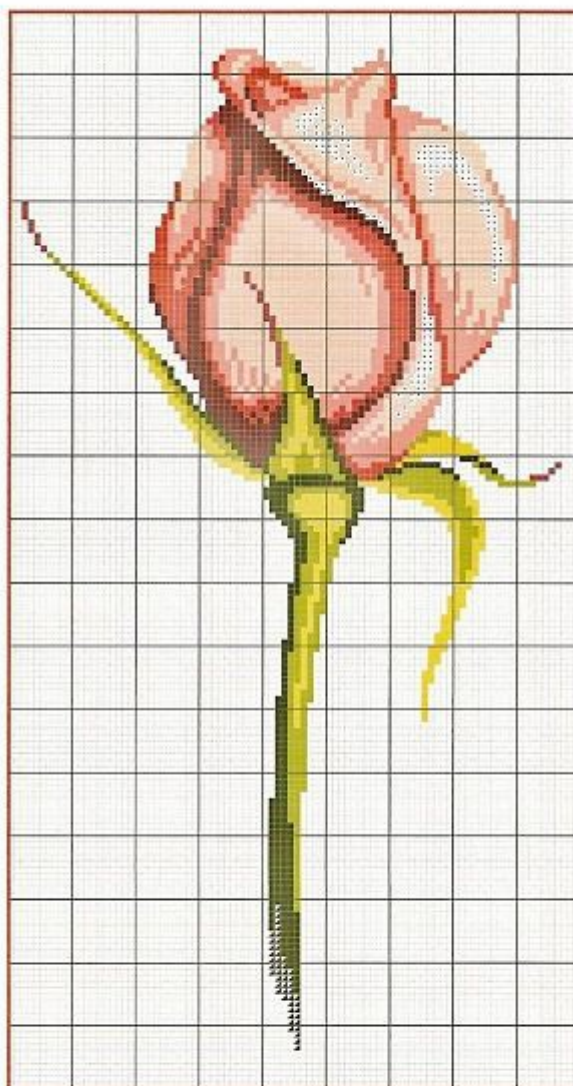

Условные обозначения

	MADEIRA	GAMMA
■ = темно-красный	0601	0870
■ = малиновый	0602	0908
■ = светло-малиновый	0603	0906
■ = темно-розовый	0604	0905
■ = розовый	0605	0904
■ = светло-розовый	0606	0201
■ = цвет зелени липы	1310	0716
■ = зеленый	1402	0717
■ = темно-зеленый	1312	0957
■ = цвет зелени хвой	1405	3152
■ = темно-зеленый	1314	0720
■ = коричневый	1905	0058

Rose porcelaine

.....: 3865	152	472
.....: Mode	2931	2122
3770	223	471
4241	4622	2114
225	316	469
1011	4634	2125

открытка Роза любви

ДИЗАЙН: Sandra-Вышивка

КАНВА: Aida 14

РАЗМЕР: 10 X 20,5 см (в 2 нити)

Рекомендуемые цвета нитей
по каталогу DMC / Gamm

XXXXXX
X СОВЕТ X
X Полный X
X стежок X
X шва X
X «крест» X
X складывается из нижнего стежка, X
X прокладываемого снизу слева напра- X
X во вверх, и верхнего стежка, который X
X выполняется снизу справа влево X
X вверх. Неполные клетки вышиваются X
X в зависимости от направления скоса X
X нижними или верхними стежками до X
X середины клетки.

Подписной индекс в каталоге «РОСПЕЧАТЬ» – 82278
 Подписной индекс в каталоге Российской Прессы «Почта России» – 12716

картина
Розочка

ДИЗАЙН: Sandra-Вышивка
 КАНВА: Aida 14
 РАЗМЕР: 17 X 18 см (в 2 нити)