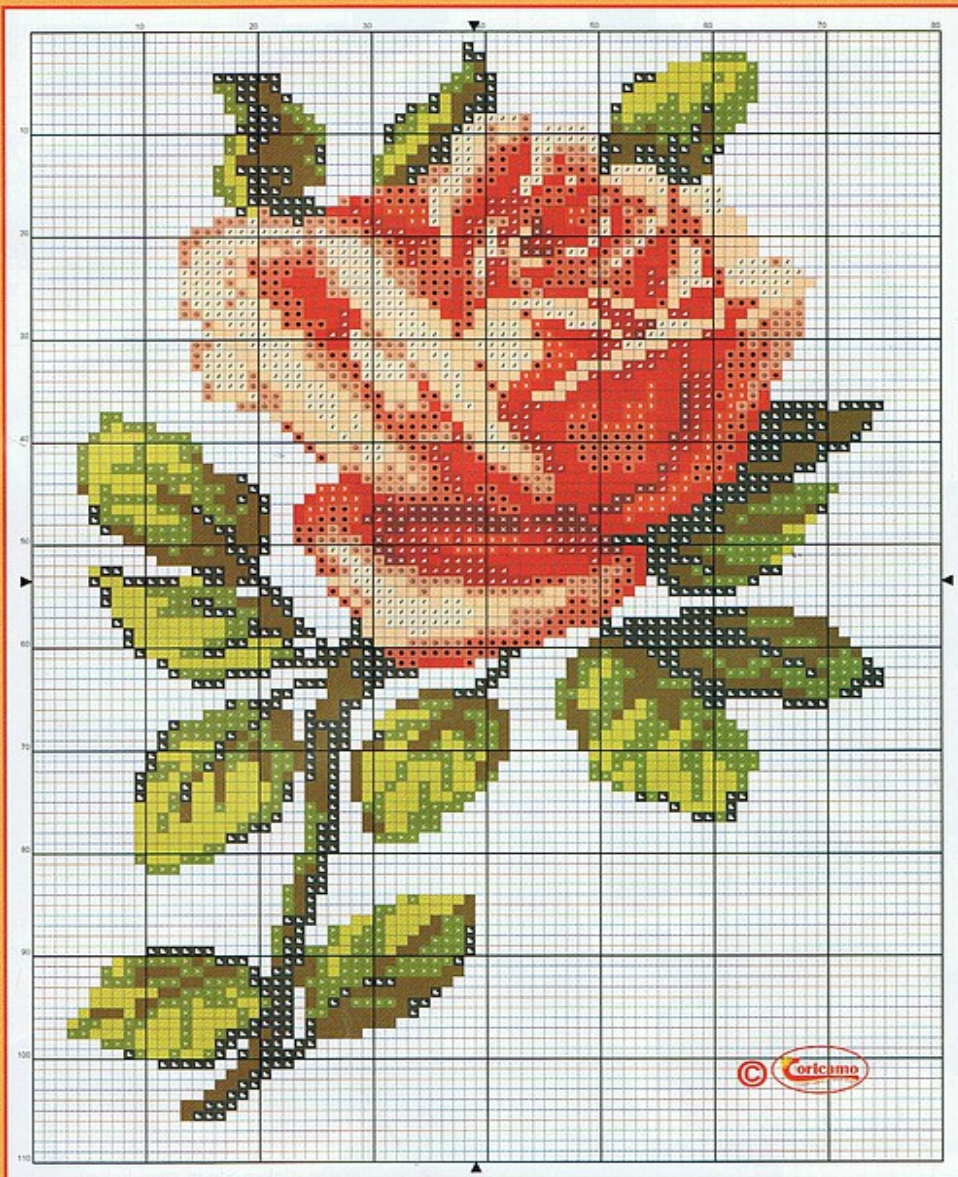

Условные обозначения

	MADEIRA	GAMMA
■ = темно-красный	0601	0870
■ = малиновый	0602	0908
■ = светло-малиновый	0603	0906
■ = темно-розовый	0604	0905
■ = розовый	0605	0904
■ = светло-розовый	0606	0201
■ = цвет зелени липы	1310	0716
■ = зеленый	1402	0717
■ = темно-зеленый	1312	0957
■ = цвет зелени хвой	1405	3152
■ = темно-зеленый	1314	0720
■ = коричневый	1905	0058

Rose porcelaine

.....: 3865	152	472
.....: Mode	2931	2122
3770	223	471
4241	4622	2114
225	316	469
1011	4634	2125

открытка Роза любви

ДИЗАЙН: Sandra-Вышивка

КАНВА: Aida 14

РАЗМЕР: 10 X 20,5 см (в 2 нити)

Рекомендуемые цвета нитей
по каталогу DMC / Gamm

01/0071 = коричневый	336/3162 = розовый
339/0430 = черный	2796/3152 = темно-зеленый
321/0120 = красный	2011/3174 = цвет хаки
471/008 = цвет акации	202/3067 = белый
472/0816 = салатный	2023/3086 = оливковый
498/0025 = бирюзовый	2023/3029 = серо-коричневый
581/3160 = цвет хаки	2011/3224 = цвет хаки
601/3104 = малиновый	2005/008 = цвет цитрусов
722/0580 = светло-зеленый	2861/3217 = цвет хаки
891/018 = ярко-розовый	8520/0415 = белый
852/0116 = розовый	2023/3029 = серо-коричневый
894/3027 = светло-розовый	

Подписной индекс в каталоге «РОСПЕЧАТЬ» – 82278
 Подписной индекс в каталоге Российской Прессы «Почта России» – 12716

картина
Розочка

ДИЗАЙН: Sandra-Вышивка
 КАНВА: Aida 14
 РАЗМЕР: 17 X 18 см (в 2 нити)