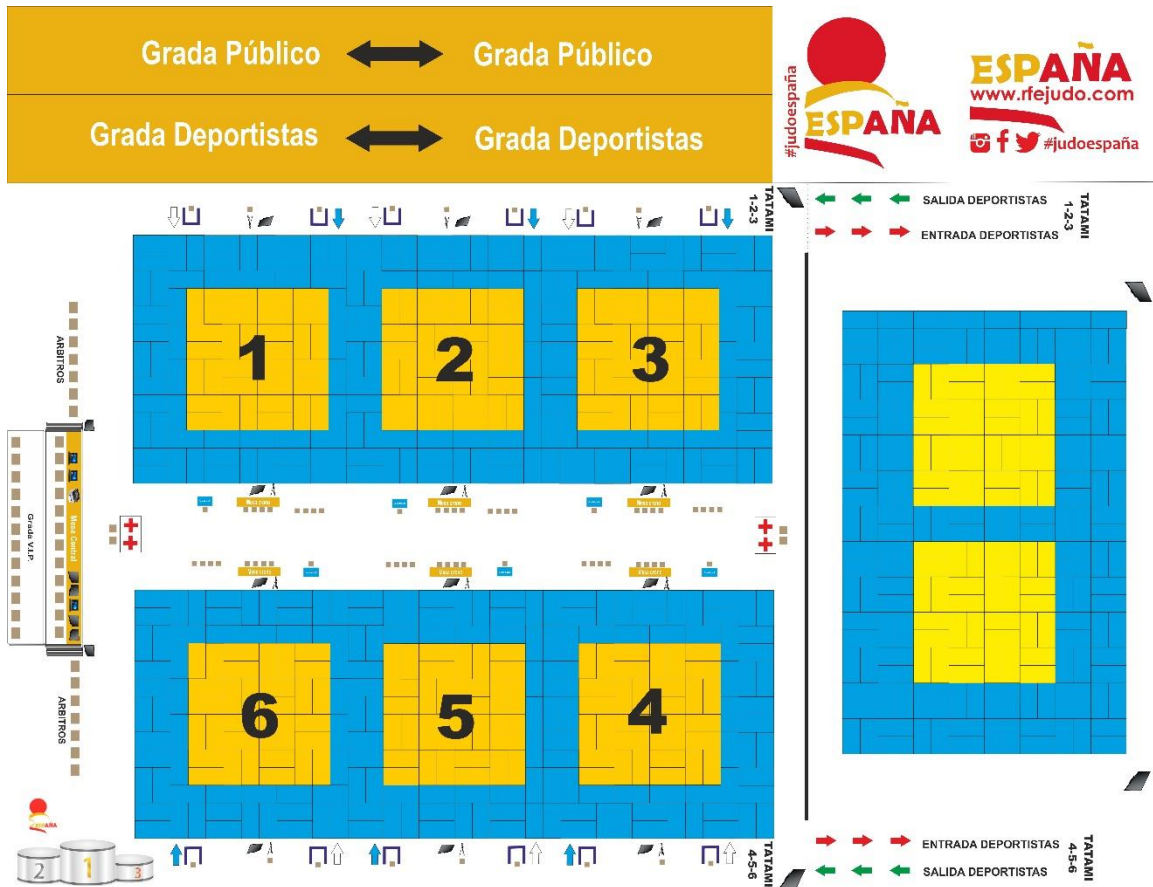

Real Federación Española de Judo

Campeonato de España Escolar 2018

Plano del Pabellón