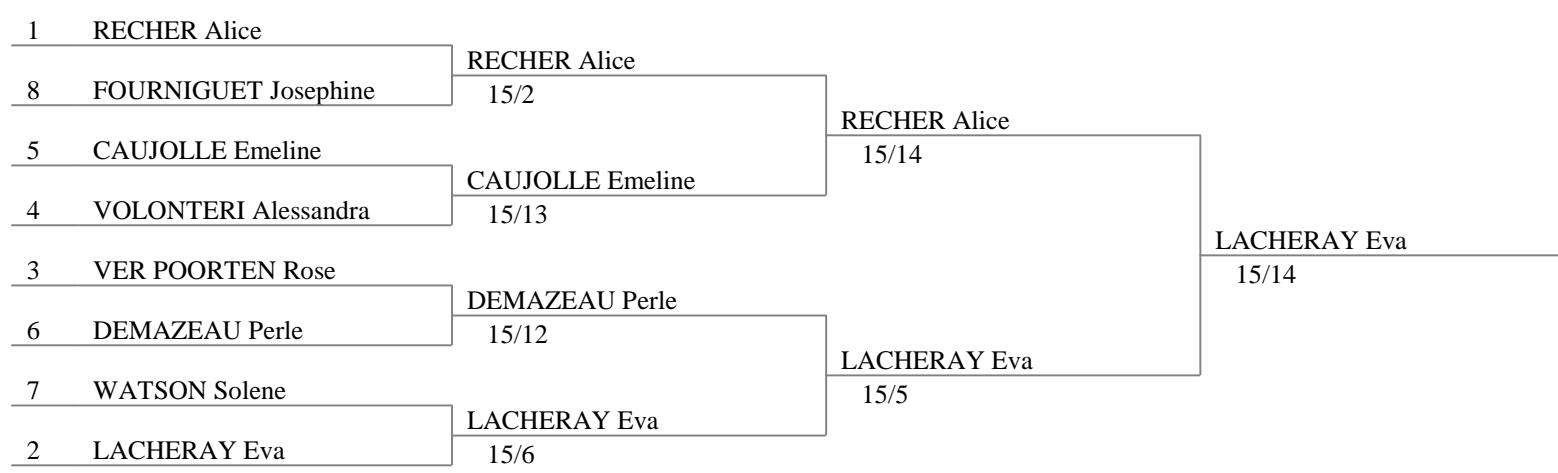

Circuit National Open Cadettes
Complexe sportif J.Owens - Chilly Mazarin
20 mars 2016

Tableau final de 8

Demi-finales

Finale

Circuit National Open Cadettes
Complexe sportif J.Owens - Chilly Mazarin
20 mars 2016

Classement général (ordre des rangs - 165 tireuses)

rg	nom prénom	club	nation
1	LACHERAY Eva	SOCHAUX MONT	FRA
2	RECHER Alice	PARIS ST FRA	FRA
3	CAUJOLLE Emeline	COMBS VILLE	FRA
3	DEMAZEAU Perle	NICE CJE	FRA
5	WATSON Solene	MELUN VDS	FRA
6	VER POORTEN Rose	CHAMBERY CE	FRA
7	FOURNIGUET Josephine	BELFORT ASM	FRA
8	VOLONTERI Alessandra	MELUN VDS	FRA
9	WATSON Alicia	MELUN VDS	FRA
10	FONTAYNE Emma	RUEIL MALMAI	FRA
11	ARNAUD Lise	PARIS RCF	FRA
12	ROBIN Eugenie	VOLVIC EC	FRA
13	LEVEILLEY Victoire	PARIS TA	FRA
14	EVARD Lilas	LE PERREUX	FRA
15	THEPAUT Venissia	SEVRES JE	FRA
16	TEXIER Margaux	POITIERS	FRA
17	DE BREM Aude	LIMOGES CE	FRA
18	DIJOUX Mathilde	TAMPON	FRA
19	FRANCON Anais	ST GERMAIN E	FRA
20	ROSINE Whitney	FORT DE F AE	FRA
21	DAVID Celeste	BORDEAUX EC	FRA
22	MARECHAL Jade	BORDEAUX EC	FRA
23	CITADELLE Anne Helene	POINTE PITRE	FRA
24	VILLAGEOIS Anne Emmanue	DUCOS MSQ	FRA
25	BADUEL Juliette	PETIT BOURG	FRA
26	BLANLOEIL Marie	COLOMBES	FRA
27	SIMONEAU FRIGGI Lou	PAYS AIX	FRA
28	BREDY Perrine	LYON MDF	FRA
29	CAFFIER Melanie	LYON SE	FRA
30	VICEL Salome	BOIS COLOMBE	FRA
31	MARCAILLOU Clemence	PARIS TA	FRA
32	SOLANO Mathilde	BOURG REINE	FRA
33	BARONNET Maelle	MARSEILLE EC	FRA
34	VISSOTSKY Clä@mence	HENIN BEAUM	FRA
35	CRASTES Amandine	VAL D ORGE	FRA
36	BEGAT Juliette	REIMS CE	FRA
37	TOSON Caroline	CANNES CE	FRA
38	GUYOTAT Louise Marie	LYON SE	FRA
39	PIPART Jade	CHAMPIGNY MA	FRA
40	CHAULLET Mathilde	MARSEILLE EC	FRA
41	LEZINSKA Lisa	PARIS ST FRA	FRA
42	HEURTIER Alexanne	ISSY MOUSQUE	FRA
43	LEYBROS Camille	COMBS VILLE	FRA
44	VISSIERE Chiara	PARIS ST FRA	FRA
45	HONG Phoã«nixia	BOURG REINE	FRA
46	TEACA Sabina	ALENCON DUCS	FRA
47	CHARBONNEL Samya	TAMPON	FRA
48	NAYL Emmie	LIMOGES CE	FRA
49	TIGRINO Fiona	PAYS AIX	FRA