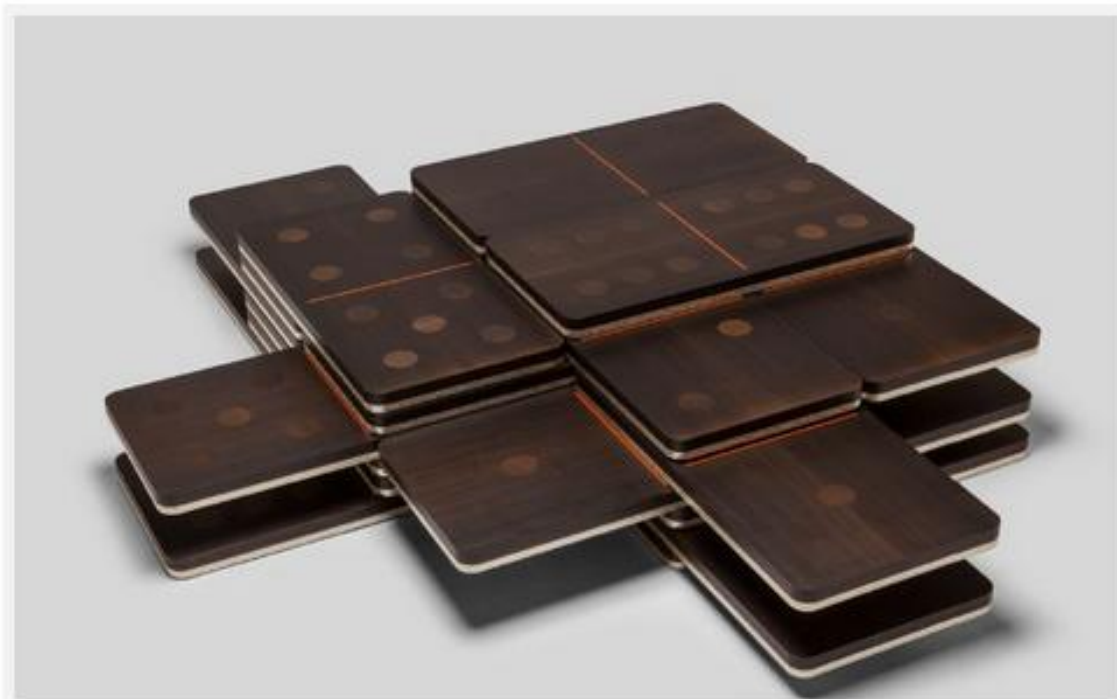

<http://www.deco-sourcing.com/?p=1749>

Dominos

Jeu de dominos monumental ou table basse ?
The Modular 28 « Fair » est une table basse composée de 28 modules indépendants permettant d'inventer et réinventer son espace à l'infini.

Association de matières plutôt insolite, bois (Bouleau et plaquage en chêne), plastique (la touche vitaminée orange) et l'or blanc (13 carats).

Création de Béatrice Blanchard auto-éditée limitée à 8 exemplaires.
www.beatriceblanchard.com

Post Published: 13 février 2014

Author: admin

Found in section: [Design](#)

Tags: [Béatrice Blanchard](#), [Dominos](#), [Fair](#), [Modular 28](#), [Table basse](#)

Previous Topic: [Webwood](#)

Next Topic: [Vegas](#)