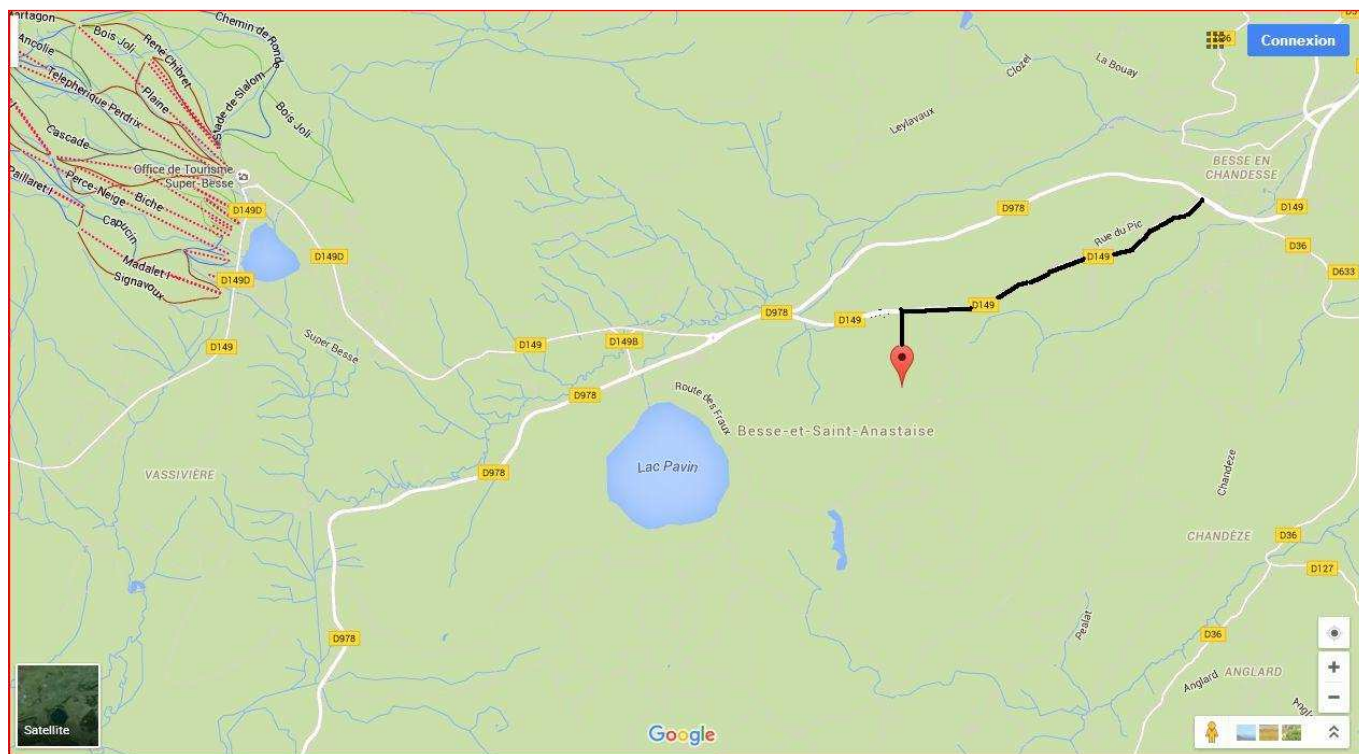

Plan d'accès :

Renseignements : veloclubdebesse@orange.fr ou au 06.31.10.12.23