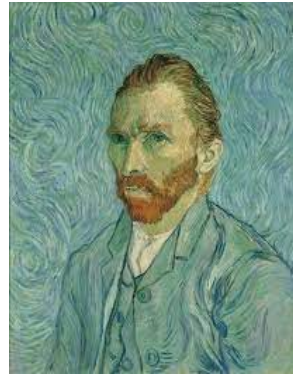

## La nuit étoilée

La nuit étoilée, 1889

Portrait de  
Vincent Van Gogh

Exemples de productions :

Liste du matériel nécessaire :

- Feutres , crayons de couleurs ou peinture
- Photocopie du dessin à colorer
- Coton tige (si peinture)