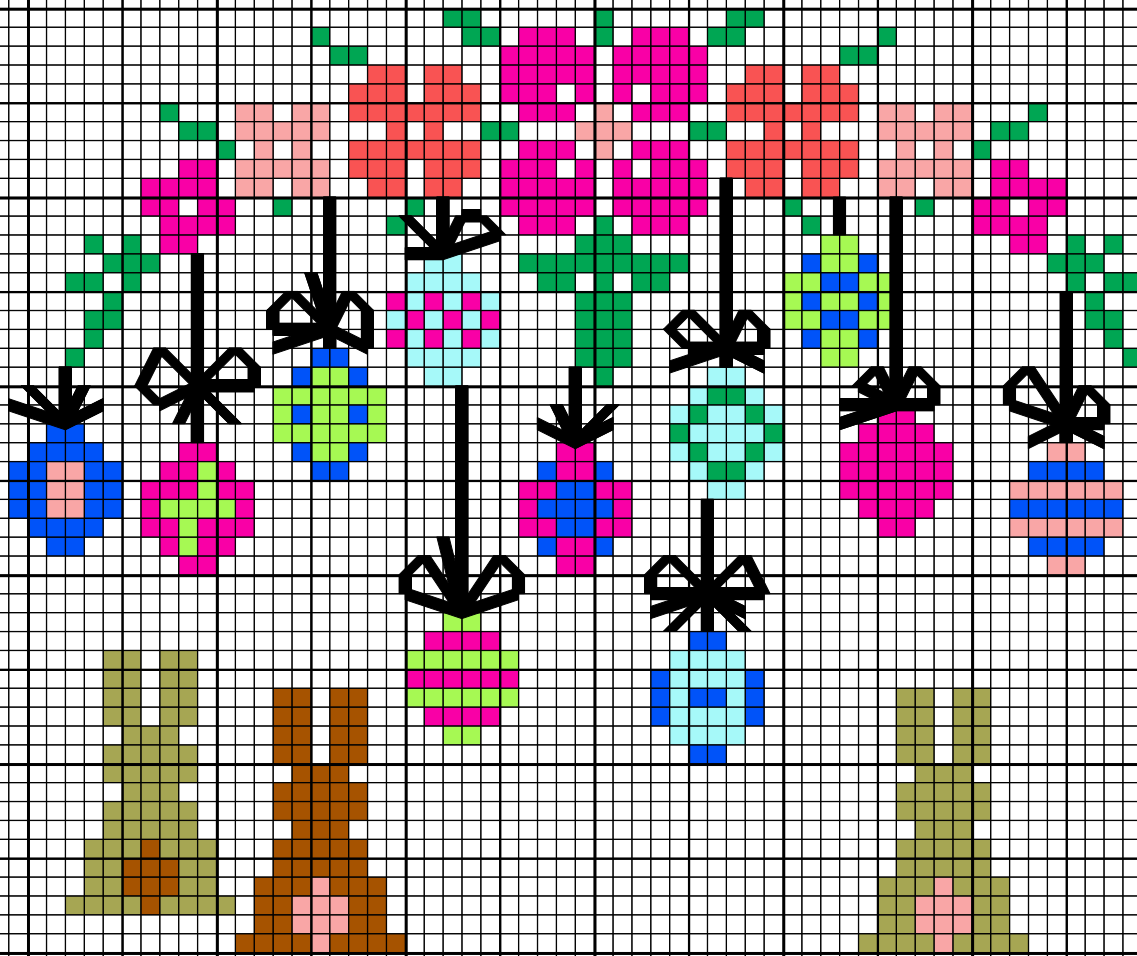

[http: Le petit monde de manue.com](http://le-petit-monde-de-manue.com)

Pâques 2021

Dessiné par M@nue

Copyright © <http://le-petit-monde-de-manue.com/>

Pâques 2021

		DMC	Anchor
	Vieux rose	3779	868
	Corail	351	11
	Marron	400	351
	Olive cl	3364	843
	Jaune-vert	772	264
	Gris-vert	562	210
	Turquoise Pâle	3756	274
	Bleuet fc	322	978
	Rose tr fc	602	77

Trame 61 x 68

Commentaire <http://le-petit-monde-de-manue.com/>
Vente et reproduction interdites
Modèle sous droits d'auteur et copyright

Auteur: M@nue

Copyright © <http://le-petit-monde-de-manue.com/>