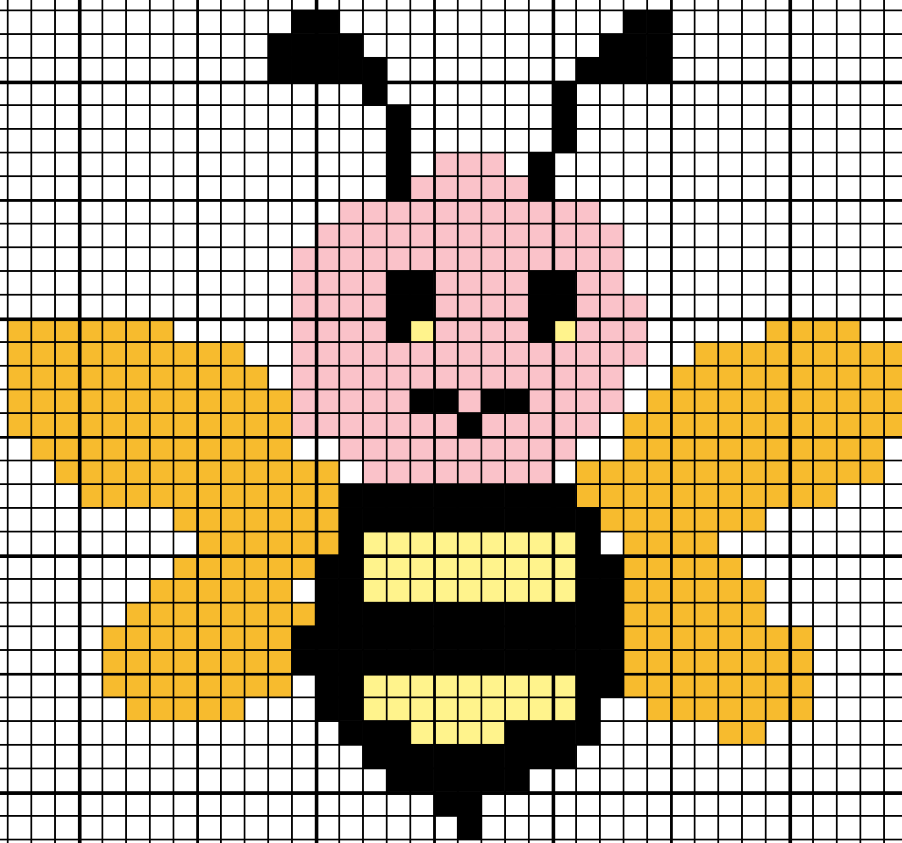

Abeille

<http://le-petit-monde-de-manue.com>

Abeille

	Rose guimauve	DMC 151
	Soufre	DMC 445
	Jaune mimosa	DMC 726
	Blanc Lumière	DMC B5200
	Noir	DMC 310

Points arrière

 Noir 310

Points de noeud

 Noir 310