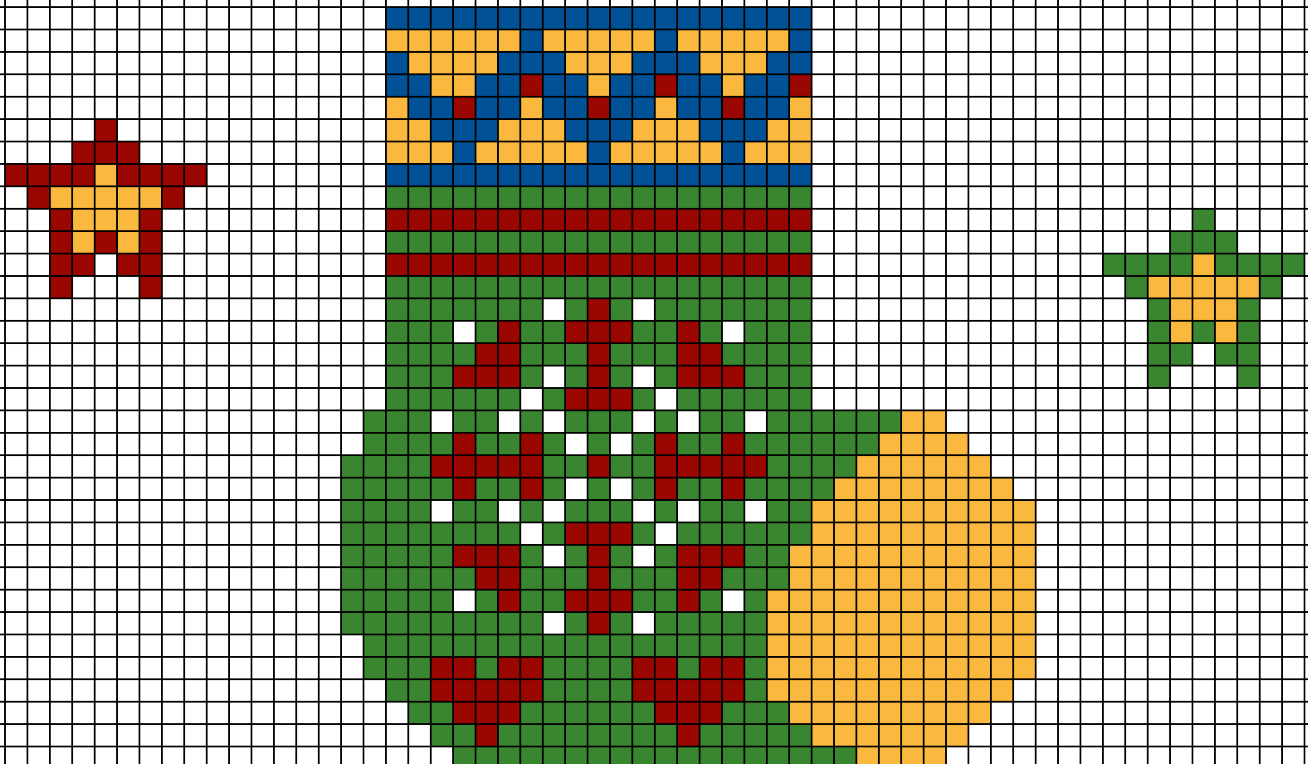

<http://Le-petit-monde-de-manue.com>

<http://Le-petit-monde-de-manue.com>

botte de Noël

	<p>Christmas Red DMC Anchor</p> <p>Yellow med 321</p> <p>Electric Blue dk 743</p> <p>Christmas Green lt 995</p> <p> 702</p>
--	--