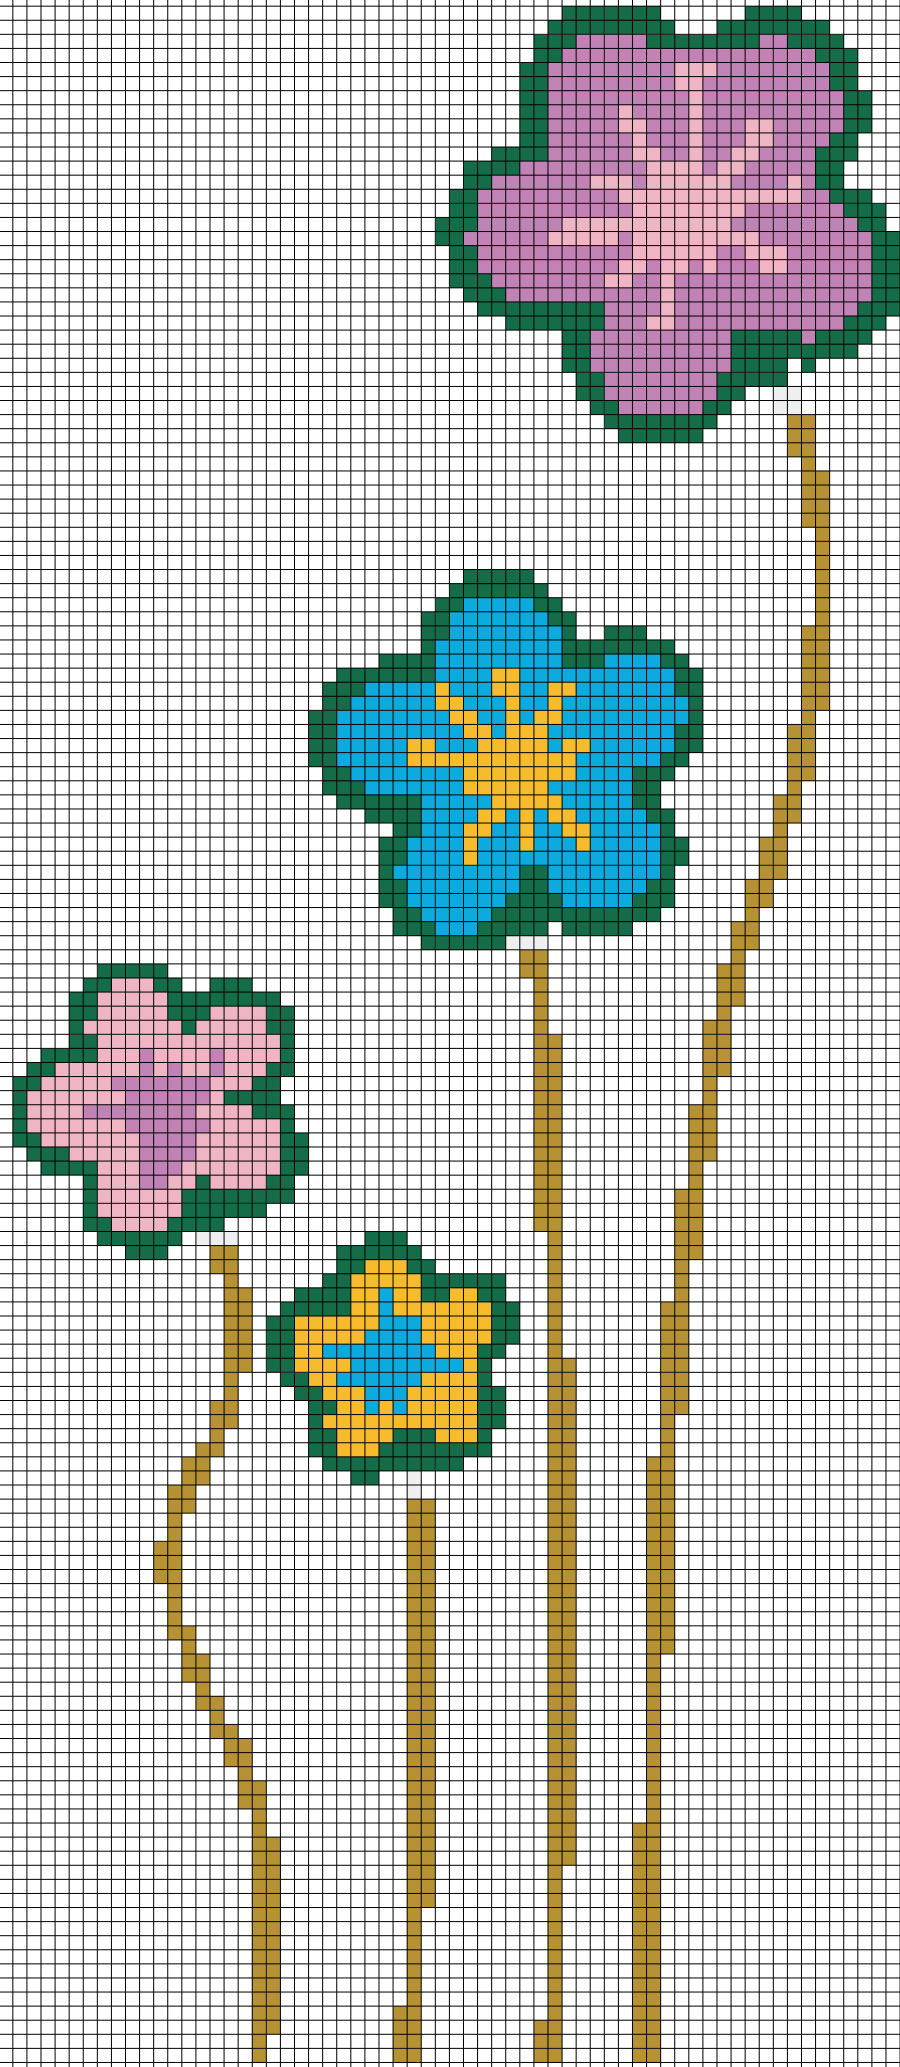

<http://le-petit-monde-de-manue.com>  
Reproduction et vente interdites

<http://le-petit-monde-de-manue.com>  
Reproduction et vente interdites

|  |                      |       |
|--|----------------------|-------|
|   | Pétale de rose       | DMC   |
|  | Violet pastel        | 3689  |
|  | Bleu des mers du Sud | 554   |
|  | Vert acidulé         | 996   |
|  | Laiton               | 943   |
|  | Jaune mimosa         | 833   |
|  | Blanc                | 726   |
|  |                      | Blanc |

Trame 89 x 146

Commentaire <http://le-petit-monde-de-manue.com/>  
Reproduction et vente interdites

Auteur: M@nue

Copyright © <http://le-petit-monde-de-manue.com/>