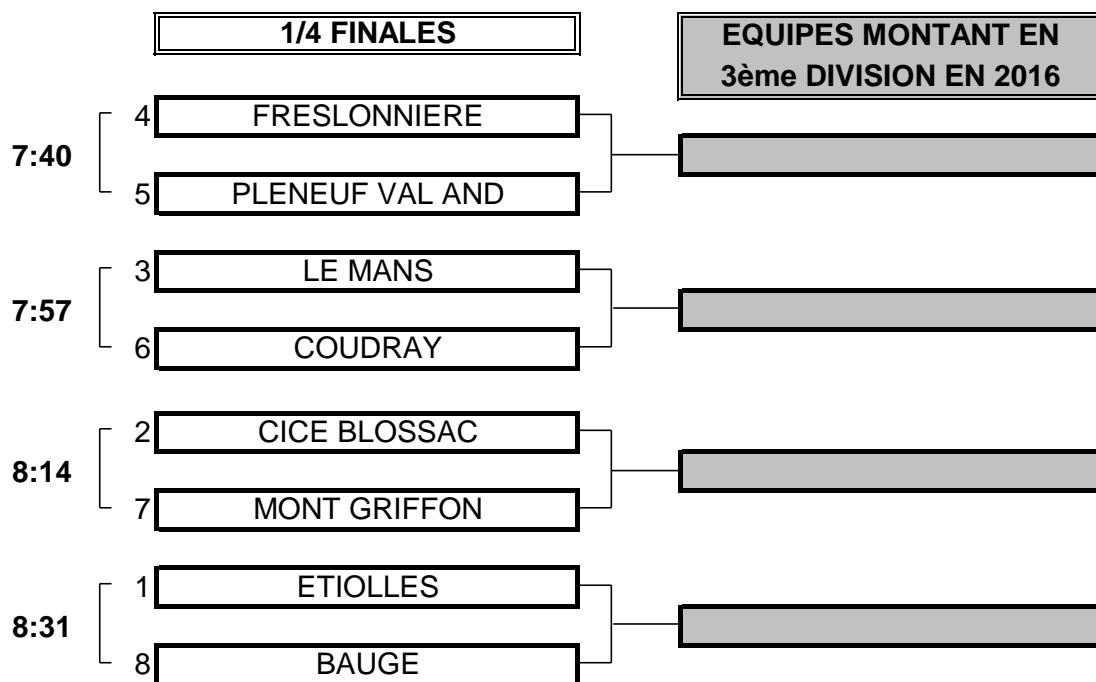

PHASE FINALE MATCH PLAY