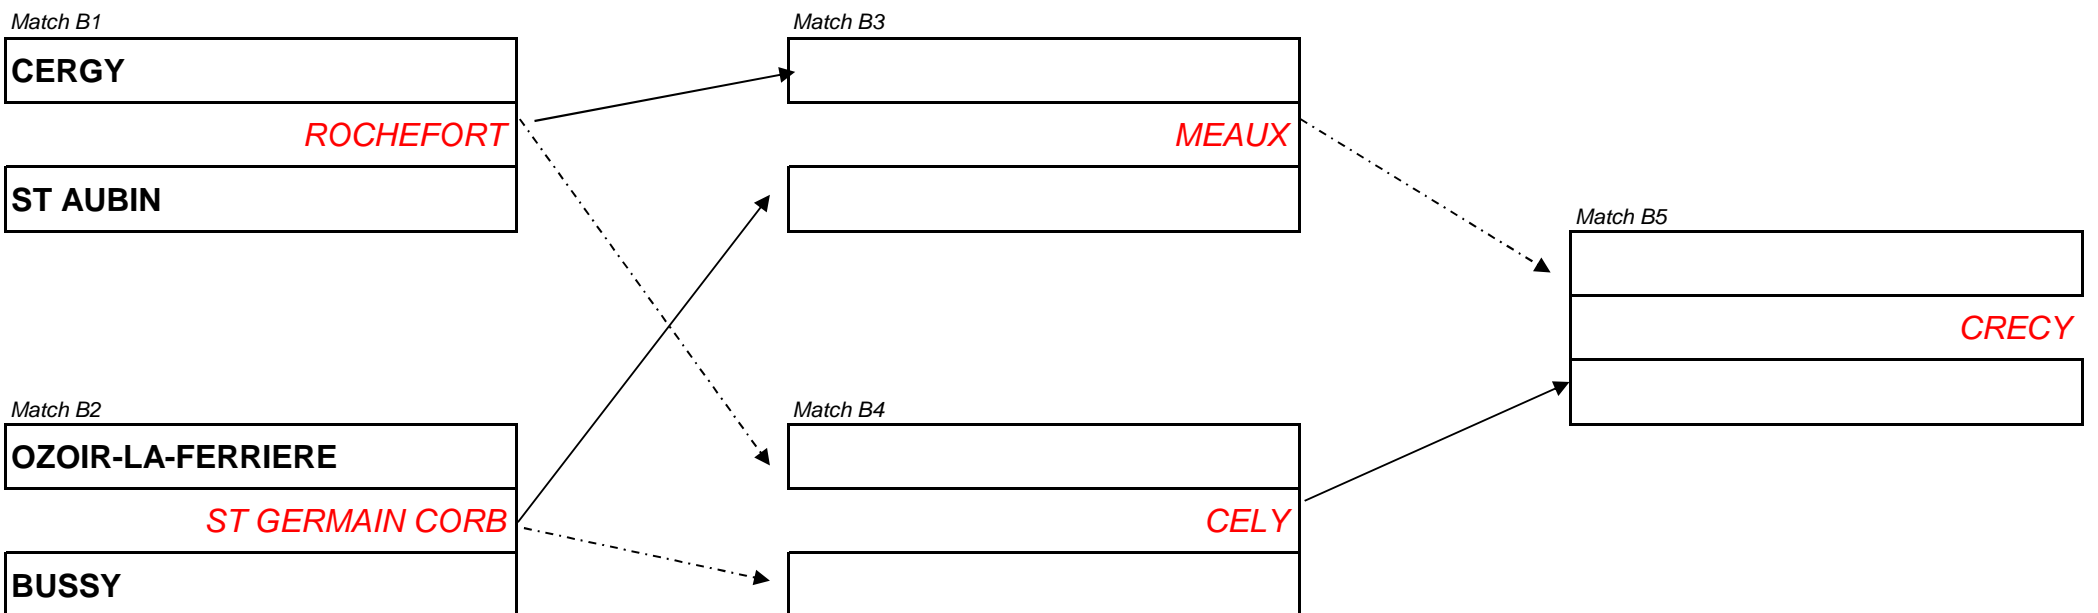

Phase de poule - Coupe de la Ligue Messieurs 2015

1ère division

01-mars-15
1er tour

08-mars-15
2ème tour

15-mars-15
Barrage

Poule A

Poule B

Phase finale - Coupe de la Ligue Messieurs 2015

PHASE FINALE 1ère DIVISION MESSIEURS 2015

22-mars-15
Demi-finales

29-mars-15
Finale

Résultat final