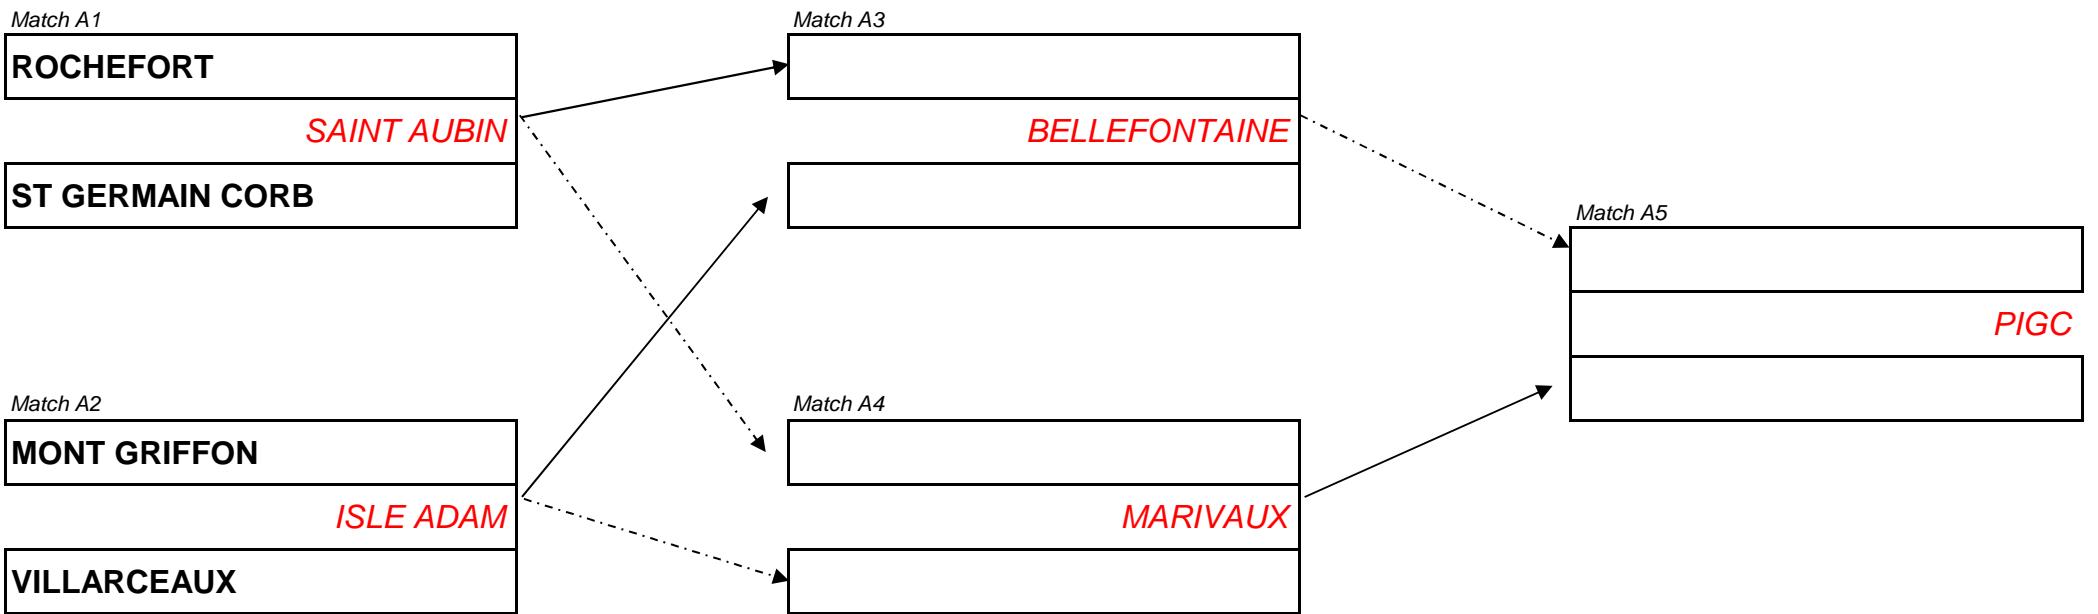

Phase de poule - Coupe de la Ligue Messieurs 2015

1ère division

01-mars-15
1er tour

08-mars-15
2ème tour

15-mars-15
Barrage

Poule A

Poule B

Phase finale - Coupe de la Ligue Messieurs 2015