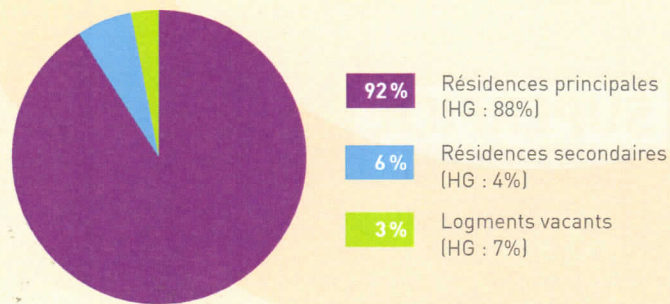

36 Logements en 2017

9,1% Evolution du nombre de logements de 2012 à 2017 (3)

0 Logements sociaux en 2019

0 Logements commencés en 2018

0 Surface des logements commencés en 2018 en m²

Répartition des logements en 2017

Sources : Insee-RP / RPLS / SDES - Sit@del2

ÉCONOMIE

562^e Commune de la Haute-Garonne pour le nombre d'emplois

4 Emplois dans la commune en 2017

49 Population active de 15 à 64 ans en 2017

10,9% Taux de chômage de 15 à 64 ans (**HG/13%**) en 2017

13 Etablissements au 1^{er} juillet 2020

36 780 Revenu moyen en € des foyers fiscaux en 2018 (**HG/28 377 €**)

Emplois localisés dans la commune en 2017

Sources : Insee-RP / INSEE - REE - SIRENE / Direction générale des Finances publiques (DGFiP)