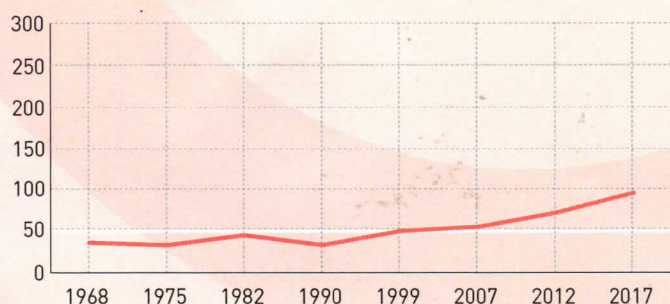

POPULATION

488e Commune de la Haute-Garonne pour le nombre d'habitants

96 Habitants en 2017

3 Superficie en km² (**551e**)

33,3% Evolution de la population de 2012 à 2017 (24 hab.)

1 Solde naturel de 2012 à 2017

23 Solde migratoire apparent de 2012 à 2017

Evolution de la population de 1968 à 2017

Source : Insee-RP

LOGEMENT

558e Commune de la Haute-Garonne pour le nombre de logements

36 Logements en 2017

9,1% Evolution du nombre de logements de 2012 à 2017 (3)

0 Logements sociaux en 2019

0 Logements commencés en 2018

0 Surface des logements commencés en 2018 en m²