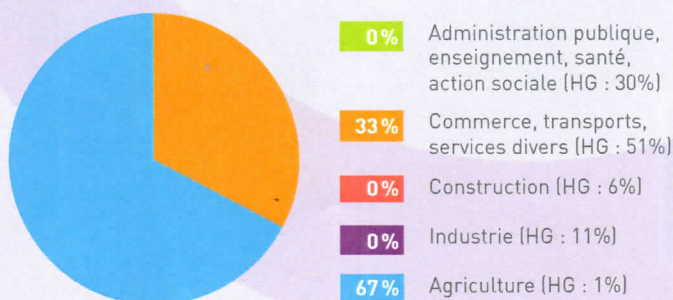

Sources : Insee-RP / RPLS / SDES - Sit@del2

ÉCONOMIE

562^e Commune de la Haute-Garonne pour le nombre d'emplois

4 Emplois dans la commune en 2017

49 Population active de 15 à 64 ans en 2017

10,9% Taux de chômage de 15 à 64 ans (**HG/13%**) en 2017

13 Etablissements au 1^{er} juillet 2020

36 780 Revenu moyen en € des foyers fiscaux en 2018 (**HG/28 377 €**)

Emplois localisés dans la commune en 2017

Sources : Insee-RP / INSEE - REE - SIRENE / Direction générale des Finances publiques (DGFiP)