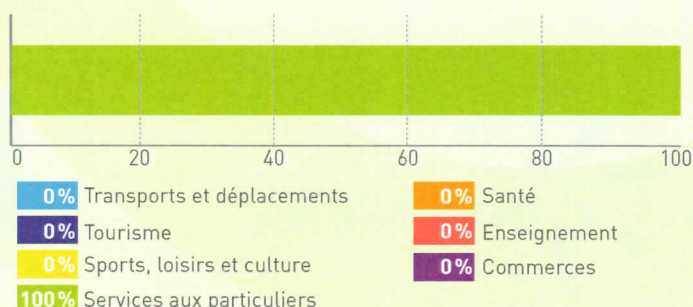

13 Etablissements au 1^{er} juillet 2020

36 780 Revenu moyen en € des foyers fiscaux en 2018 (**HG/28 377 €**)

Emplois localisés dans la commune en 2017

Sources : Insee-RP / INSEE - REE - SIRENE / Direction générale des Finances publiques (DGFiP)

CADRE DE VIE

147^e Commune de la Haute-Garonne pour la part de la surface BIO

13% Surface BIO / SAU (Surface Agricole Utile) en 2018 - Surface BIO : **23** ha

0,2 Evolution surface artificialisée 2009/2018 en ha (0,5 % de la surface communale)

0 Monuments historiques en 2020

3 Nombre d'associations 01/09/2020

19 Nombre de licences de pratiques sportives en 2016

Répartition des Equipements en 2019

Sources : Ministères de l'Intérieur, de l'éducation nationale et de la Culture / MAA-ASP-RPG 2018 / CEREMA - Fichiers Fonciers 2018