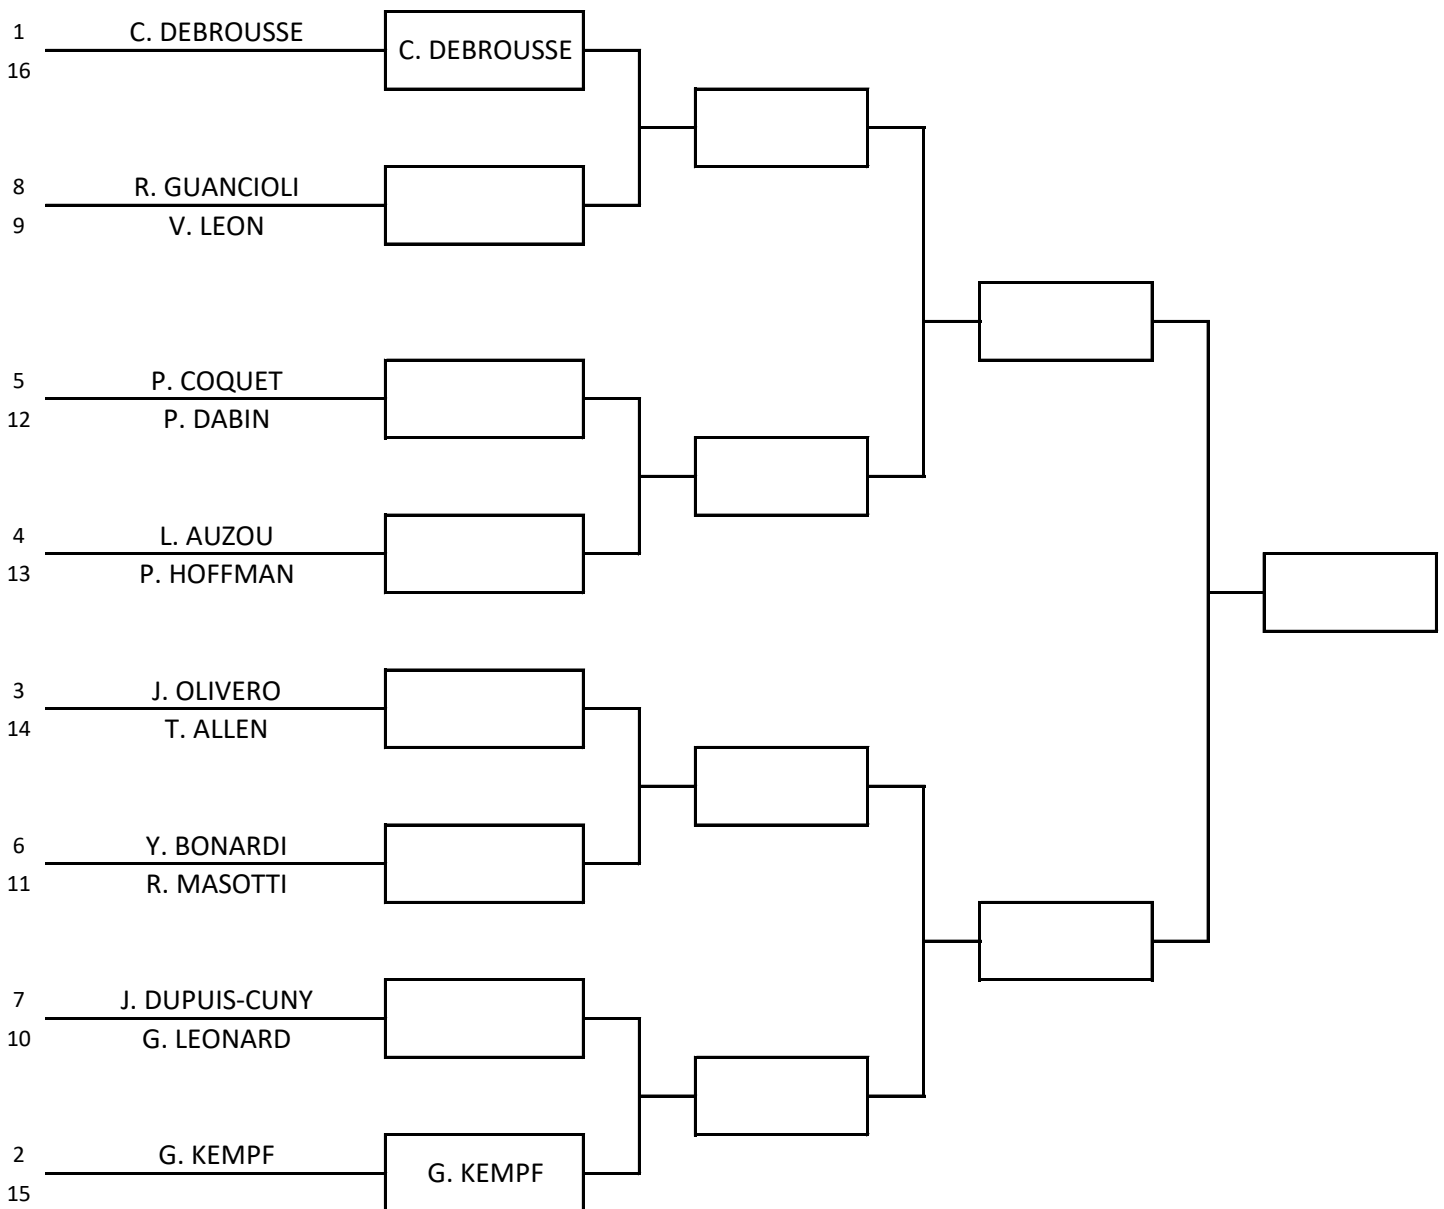

## TABLEAU MESSIEURS 1ère série

Formule de jeu Match Play individuel en **BRUT**

**OPEN GOLF CLUB**

Hotel Golf Resorts

**1/8 de finale**  
**Avant le 9 juin**

**1/4 de finale**  
**07-juil**

**1/2 finale**  
**25-août**

**FINALE**  
**29-sept**

**Vainqueur**

**ASSOCIATION  
SPORTIVE**