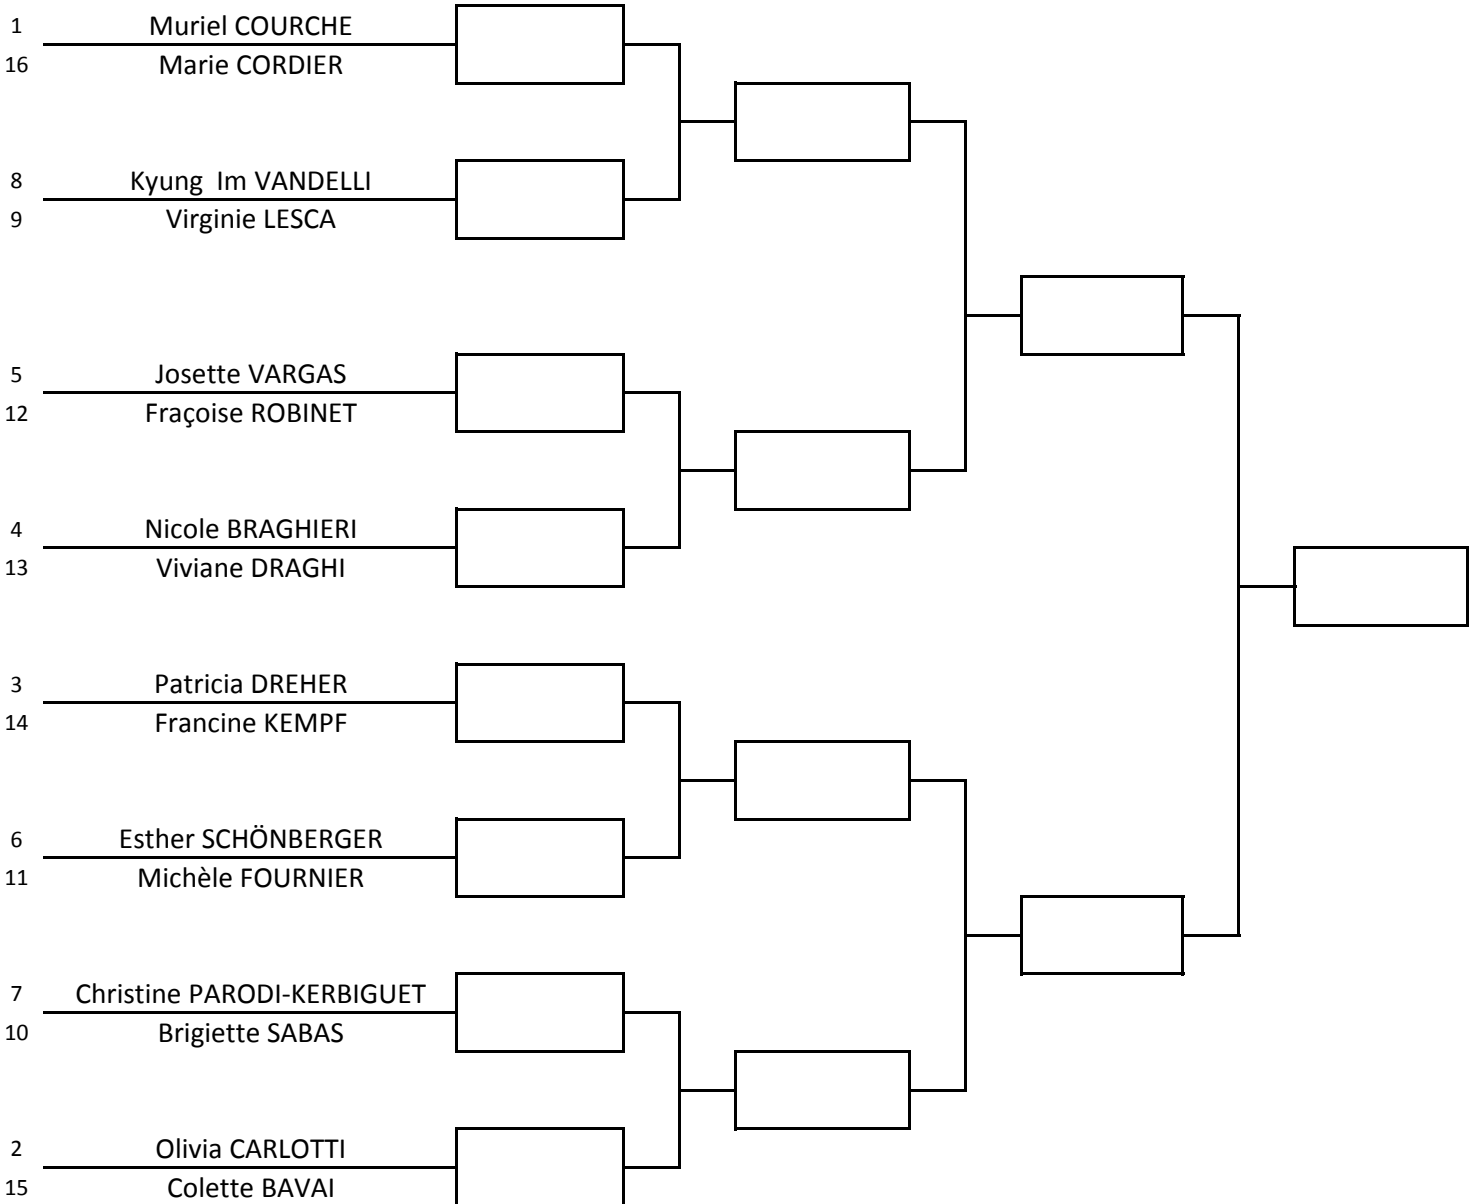

## TABLEAU DAMES

Formule de jeu Match Play individuel en **NET**

**OPEN GOLF CLUB**

Hotel Golf Resorts

**1/8 de finale**  
**Avant le 17 juin**

**1/4 de finale**  
**Avant le 15 juillet**

**1/2 finale**  
**25-août**

**FINALE**  
**30-sept**

**Vainqueur**

**ASSOCIATION  
SPORTIVE**