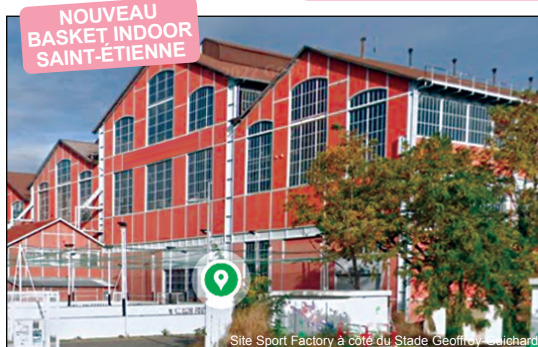

SITE DES ENTRAÎNEMENTS

INFINITY BALL CONCEPT

15 Esplanade Bénévènt
42 000 SAINT-ÉTIENNE

Accès via
Allée Jean Lauer
Site Sport Factory

SITUATION GÉOGRAPHIQUE

115 km - VALENCE (1h40)
150 km - GRENOBLE (1h40)
60 km - LYON (1h)
160 km - PIERRELATTE (2h15)

2 CAMPS 5 JOURS 9H/18H SANS HÉBERGEMENT

8/17
ANS

• DU LUN. 15 AU
VEN. 19 JUILL.
• DU LUN 19 AU
VEN. 23 AOÛT
NÉ(E) : 2006 À 2016

EN BREF

> Point rassemblement : Infinity Ball Concept
15 Esplanade Bénévènt
42 000 SAINT-ÉTIENNE
> Horaires quotidiens : De 9h à 18h
> Demi-pension : Déjeuner / collation pris sur le site d'entraînement.