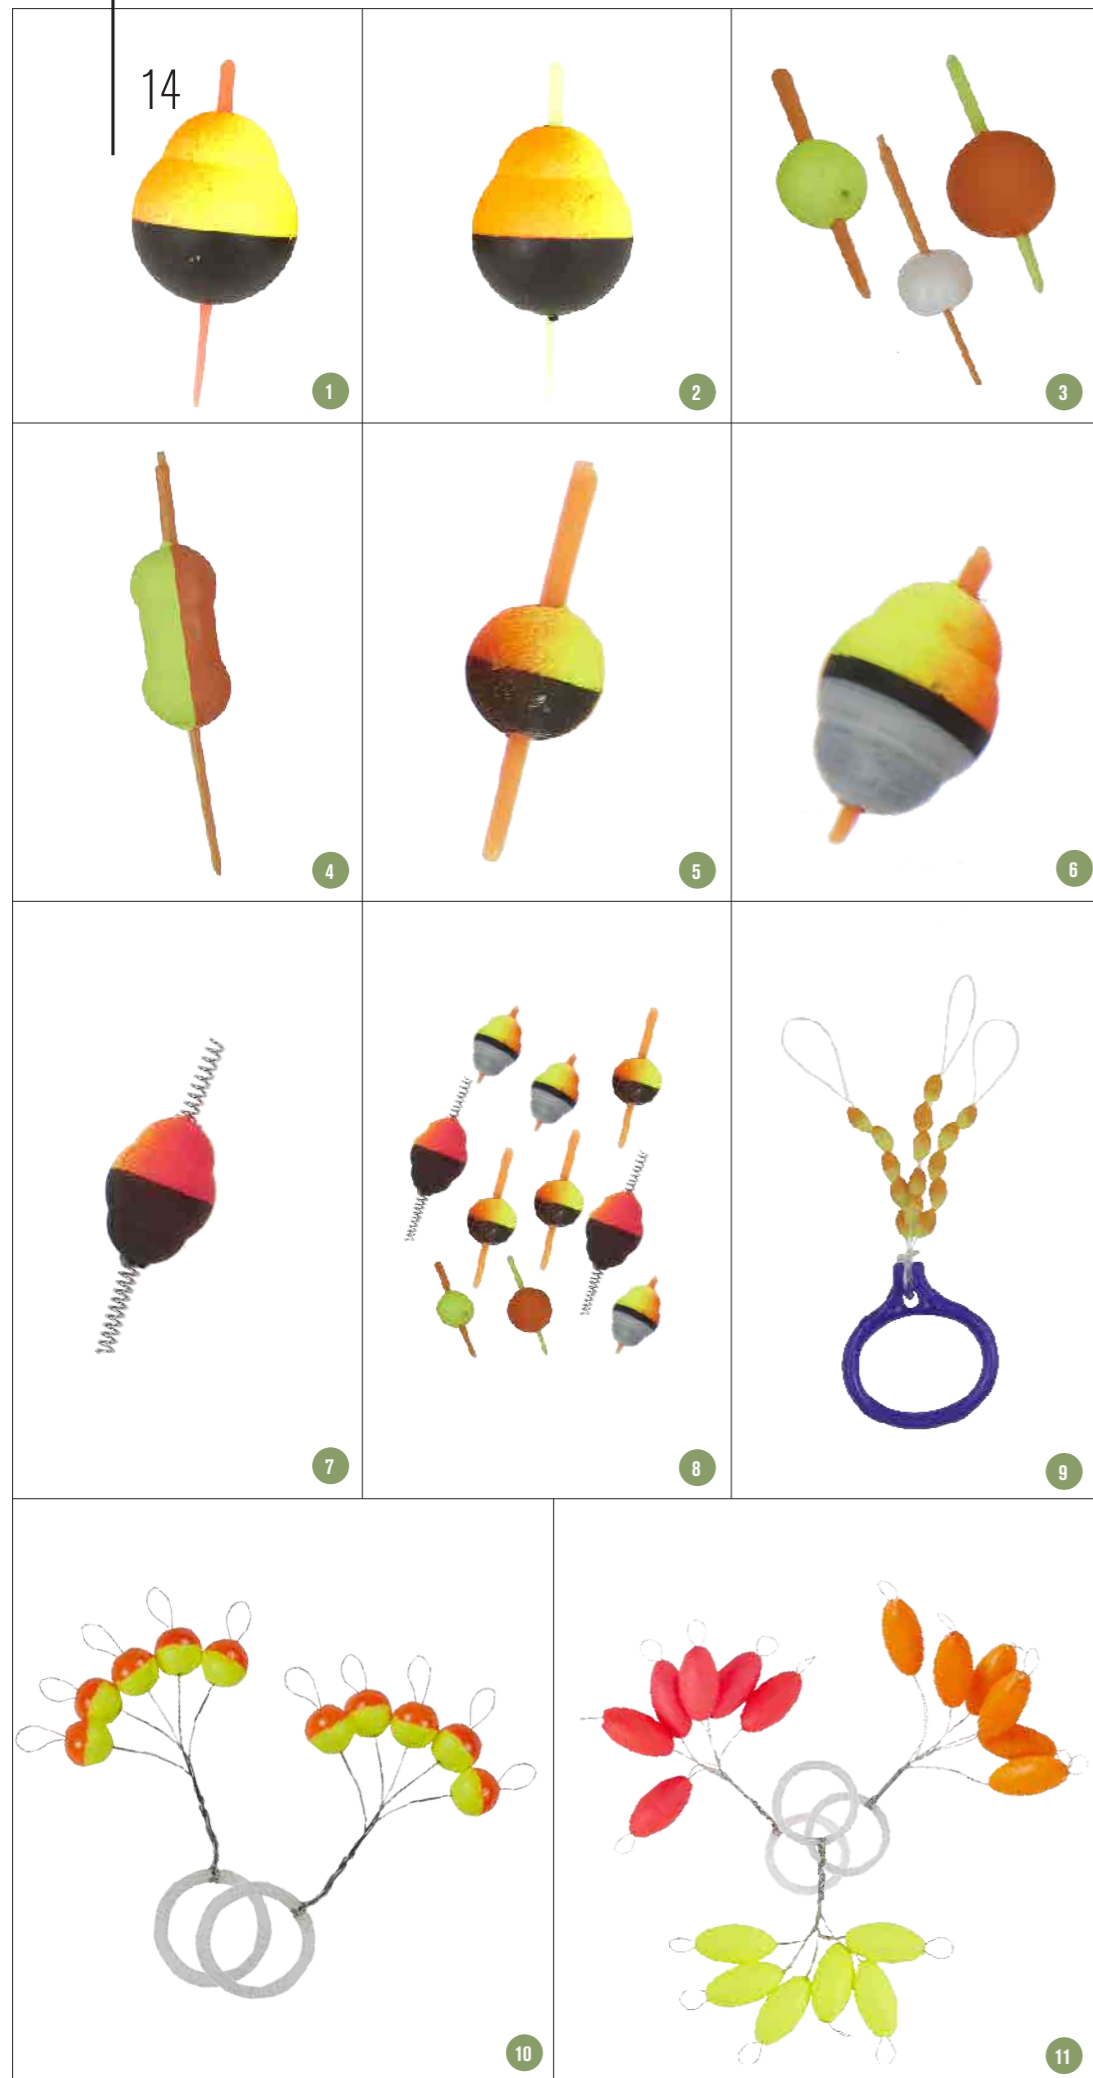

## SK70 BL

Hameçon sans ardillon pour les pratiquants du No-kill. Taille : 10/12/14/16

## SK80 BN

Hameçon noir très fin de fer au piquant exceptionnel. Taille : 8/10/12/14

## SK90 BN

Hameçon noir très fin de fer sans ardillon. Taille : 6/8/10/12/14

**1. FLOAT BALL LESTÉS SKAW**

Gros guide-fil multicolore lesté qui permet de lancer loin et avec précision des nymphes légères et des appâts sans lest. Pochette de 2 pièces. Tailles : 1 (0.13 g) / 2 (0.26 g) / 3 (0.39 g)

**2. FLOAT BALL SKAW**

Gros guide-fil multicolore permettant de soutenir les nymphes sur les pêches à distance. Pochette de 2 pièces. Tailles : 1 / 2 / 3.

**3. RIGOLETTO CLASSIC**

Indicateur visuel flottant pour une détection instantanée des mouvements de la ligne. Tailles : 1 / 2 / 3. Coloris : jaune / orange / blanc. Pochette de 8 pièces.