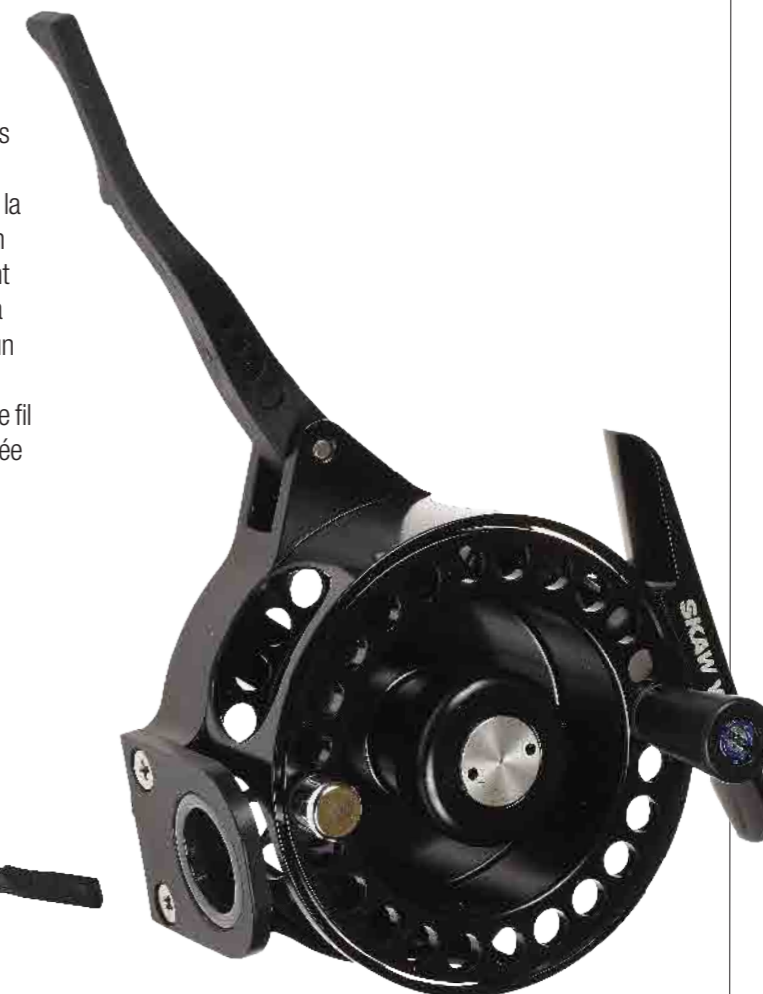

Réalisé en aluminium aéronautique, le moulinet Aster répond aux exigences des pêcheurs recherchant efficacité et design.

Le ratio de 45 cm par tour de manivelle permet une récupération rapide.

Le frein unidirectionnel à réglage micrométrique autorise l'usage des fils les plus fins. La rallonge munie d'un tube en céramique permet une glisse optimale du nylon sans échauffement.

Livré dans un étui néoprène.

Existe en droitier et en gaucher.

**Prix public : 149,90 €**

**MOULINET SKAW Y 30**

Ce moulinet semi automatique en aluminium usiné est idéal pour toutes les techniques de pêche en eaux rapides. Sa bobine large arbor limite la mémoire du corps de ligne. Son frein progressif et sa manivelle permettent le combat des plus jolis poissons. Sa capacité de récupération d'environ un mètre de fil permet un enroulement précis et rapide de la ligne. Son guide fil céramique évite l'abrasion prématurée du corps de ligne. Moulinet droitier.

**Prix public : 199,90 €**

10

**FIL VISIOTEK SKAW**

Ce fil souple et sans mémoire possède une excellente élasticité. Les changements de couleurs réguliers lui évitent de conduire la lumière. Un fil technique pour les pêcheurs exigeants.  
Bobine de 100 m  
Ø : 12 / 14 / 16 / 18