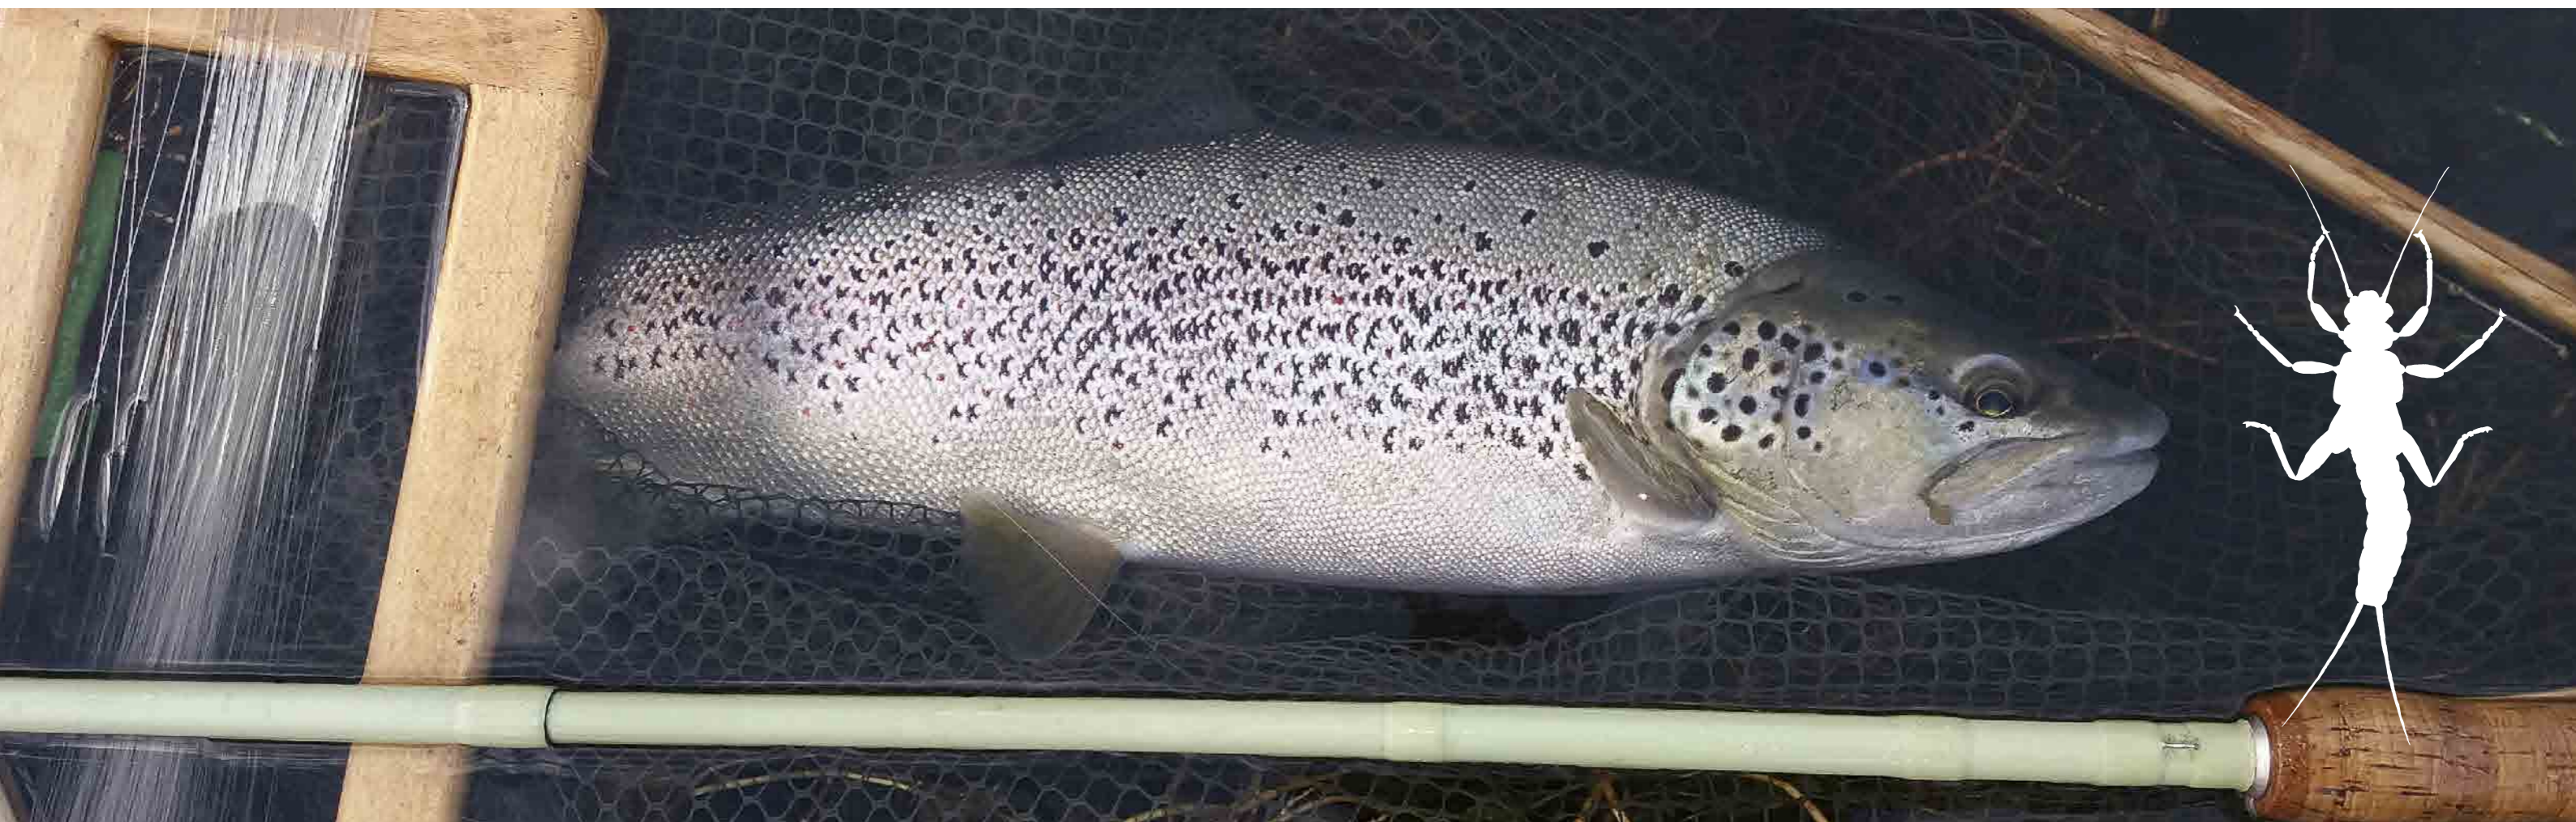

Carnet de 10 hameçons.

SK60 NI

Hameçon droit nickelé avec un micro ardillon. Excellente présentation de l'esche pour cet hameçon universel. Monté sur Fluorocarbure.

Taille	10	10	12	12	14	14	16	16
Ø	12	14	12	14	12	14	10	12

SK40 R

Hameçon renversé rouge avec des ergots anti-glisse sur la hampe. Pour une présentation parfaite des vers. Monté sur Fluorocarbure.

Taille	4	4	6	6	8	8	10	10
Ø	16	18	14	16	14	16	12	14

SPECIAL TOC

Hameçons fabriqués en France

Cette gamme d'hameçons fabriqués, forgés et affûtés en France a été sélectionnée pour faire face à toutes les situations de pêche avec tous les type d'appâts. Ils sont contrôlés et triés à la main pour garantir une régularité et une qualité qui comblera les pêcheurs les plus exigeants

SK30 NI

Hameçon renversé court nickelé. Excellente pénétration au ferrage. Taille : 2/4/6/7/8/9/10/12/14/16

SK40 R

Hameçon renversé rouge avec des ergots anti-glisse sur la hampe. Taille : 4/6/8/10

SK50 NI

Hameçon tige longue nickelé. Idéal pour la pêche au vers. Taille : 4/6/7/8/9/10/12

SK60 NI

Hameçon droit nickelé, micro ardillon. Grande résistance à l'ouverture. Taille : 2/4/6/8/10/12/14/16

SK70 BL

Hameçon sans ardillon pour les pratiquants du No-kill. Taille : 10/12/14/16

SK80 BN

Hameçon noir très fin de fer au piquant exceptionnel. Taille : 8/10/12/14

SK90 BN

Hameçon noir très fin de fer sans ardillon. Taille : 6/8/10/12/14