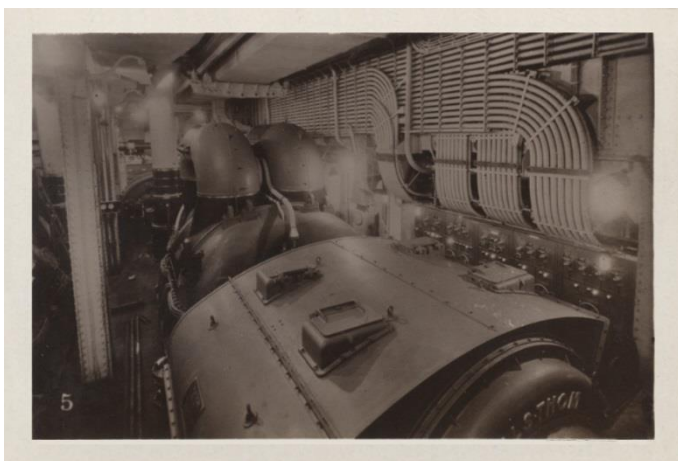

Couverture / Cover

Dos / Back

Détail du contenu / detailed content

« Normandie »

« Normandie »

Un des 4 Turbo-alternateurs de 34.200 Kw

Le jardin d'hiver

Suite de luxe Fécamp

La grande piscine

Le grand hall

La salle de théâtre pendant une représentation

La chapelle

Salon des Touristes

La grande salle à manger

Un coin du grand salon