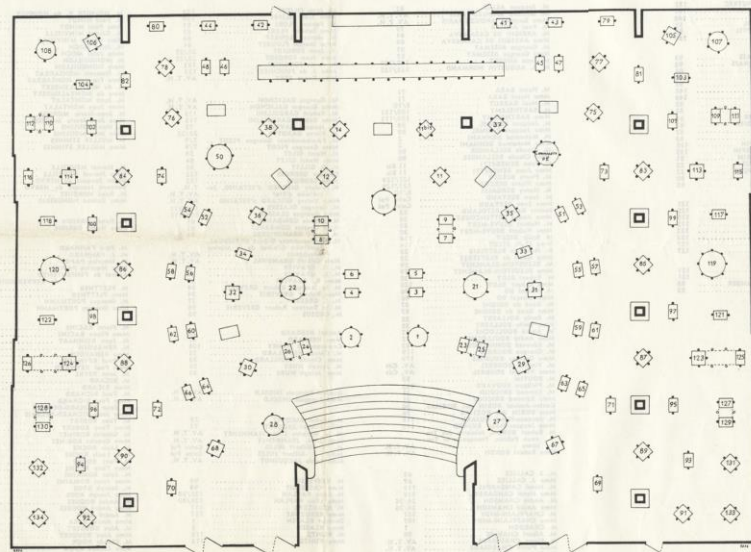

SALLE A MANGER AVANT PONT A

INAUGURATION DU PAQUEBOT "FRANCE" LE 11 JANVIER 1962

SALLE A MANGER ARRIERE PONT A

SALLE A MANGER ARRIERE PONT M

SALLE A MANGER ARRIERE (PONT "A" et PONT "M")

Table listing names and numbers for Salle A Manger Arrière (Pont "A" et Pont "M").

SALLE A MANGER ARRIERE (PONT "A" et PONT "M")

Table listing names and numbers for Salle A Manger Arrière (Pont "A" et Pont "M").

SALLE A MANGER ARRIERE (PONT "A" et PONT "M")

Table listing names and numbers for Salle A Manger Arrière (Pont "A" et Pont "M").

Table listing names and numbers for Salle A Manger Avant (Pont "A").

(*) Les numéros correspondant aux tables de la salle à manger arrière (PONT "A" et PONT "M").

(*) Les numéros correspondant aux tables de la salle à manger avant (PONT "A").