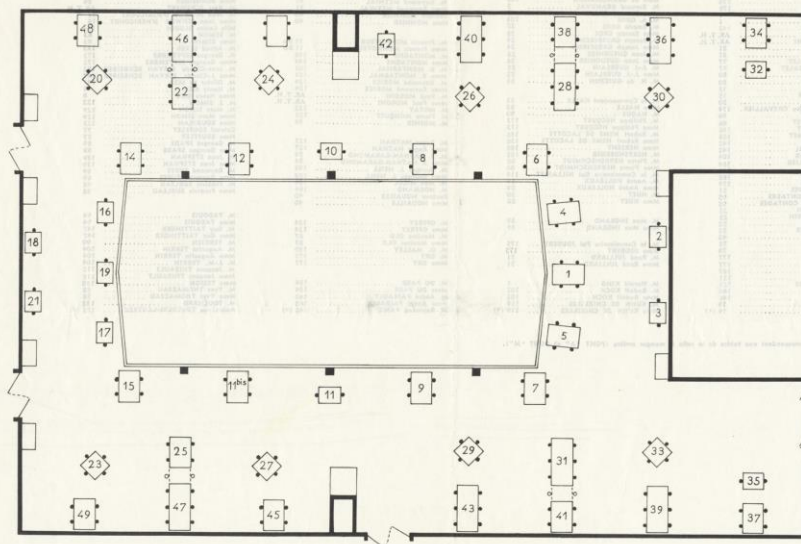

SALLE A MANGER AVANT PONT A

INAUGURATION DU PAQUEBOT "FRANCE" LE 11 JANVIER 1962

SALLE A MANGER ARRIERE PONT A

SALLE A MANGER ARRIERE PONT M

SALLE A MANGER ARRIERE (PONT "A" et PONT "M")

Table listing names and numbers for Salle A Manger Arrière (Pont "A" et Pont "M").

SALLE A MANGER ARRIERE (PONT "A" et PONT "M")

Table listing names and numbers for Salle A Manger Arrière (Pont "A" et Pont "M").

SALLE A MANGER ARRIERE (PONT "A" et PONT "M")

Table listing names and numbers for Salle A Manger Arrière (Pont "A" et Pont "M").