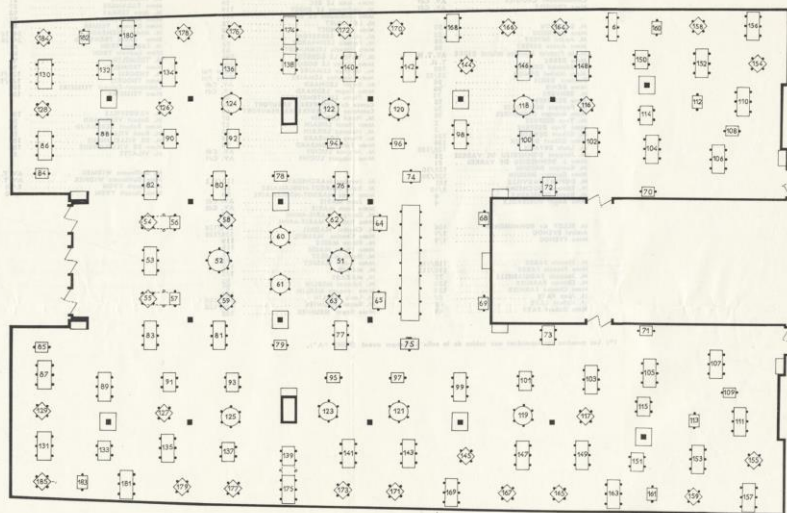

SALLE A MANGER AVANT PONT A

INAUGURATION DU PAQUEBOT "FRANCE" LE 11 JANVIER 1962

SALLE A MANGER ARRIERE PONT A

SALLE A MANGER ARRIERE PONT M

SALLE A MANGER ARRIERE (PONT "A" et PONT "M")

Table listing names and numbers for Salle A Manger Arrière (Pont "A" et Pont "M").

SALLE A MANGER ARRIERE (PONT "A" et PONT "M")

Table listing names and numbers for Salle A Manger Arrière (Pont "A" et Pont "M").

SALLE A MANGER ARRIERE (PONT "A" et PONT "M")

Table listing names and numbers for Salle A Manger Arrière (Pont "A" et Pont "M").

Table listing names and numbers for Salle A Manger Avant (Pont "A").

(*) Les numéros correspondant aux tables de la salle à manger arrière (PONT "A" et PONT "M").

(*) Les numéros correspondant aux tables de la salle à manger avant (PONT "A").