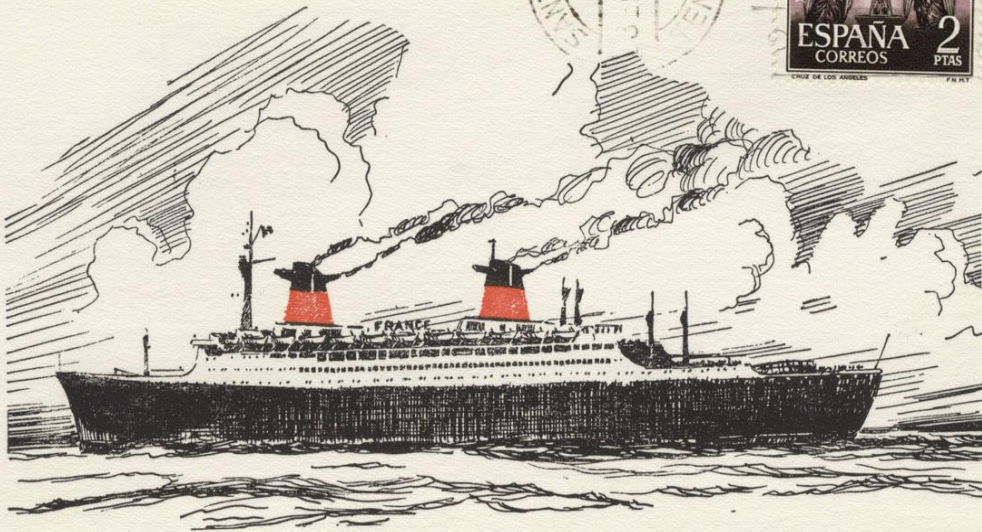

CROISIÈRE INAUGURALE
AUX CANARIES
DU PAQUEBOT "FRANCE"
DU 19 AU 27 JANVIER 1962

LE HAVRE-PORT

RETOUR
CROISIÈRE INAUGURALE
AUX CANARIES
DU PAQUEBOT "FRANCE"
DU 19 AU 27 JANVIER 1962

FR. P. FRANCE
LE HAVRE-PORT
27 JANVIER 1962