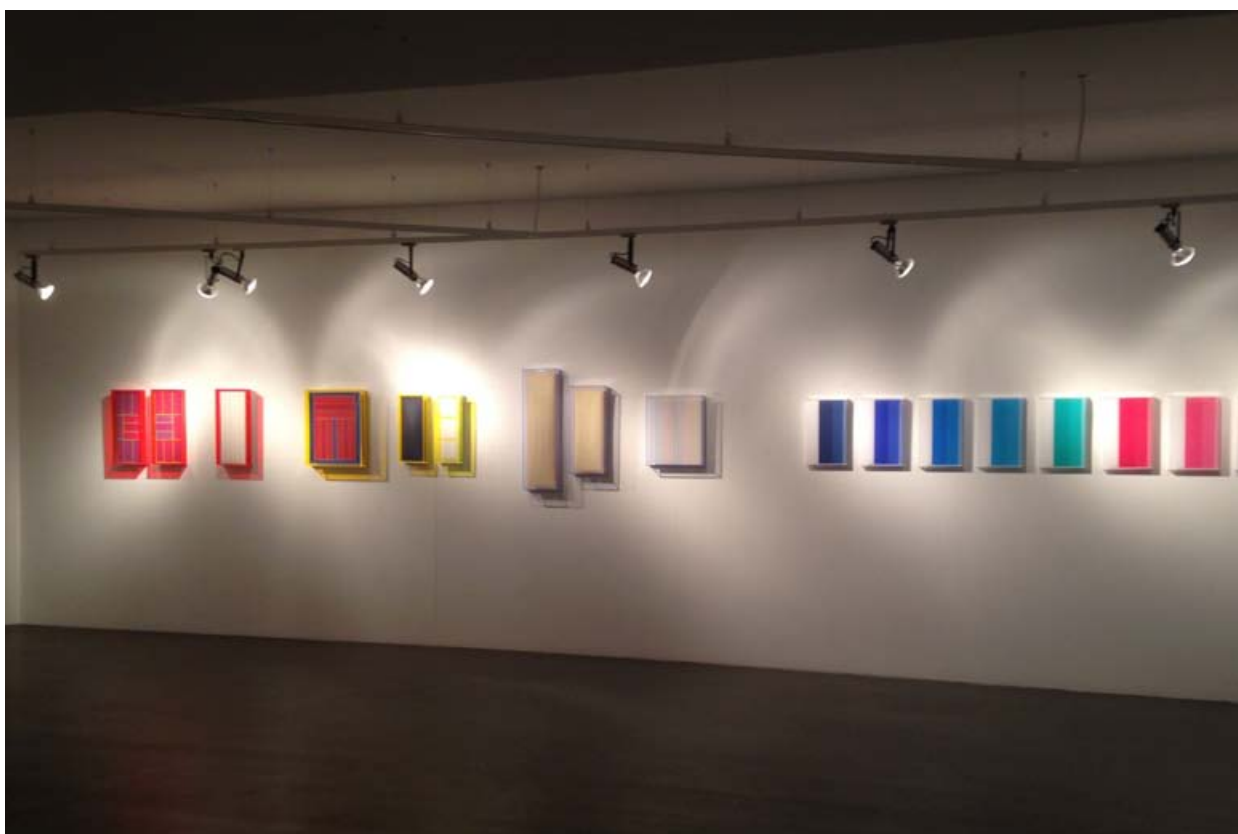

## ► GALERIE MY MONKEY : FRANÇOISE MALAPRADE

EXPOSITION PERSONNELLE (ANCIENNE ARTISTE DE LA GALERIE DENISE RENÉ) : 15-30 PEINTURES

FRANÇOISE MALAPRADE > PEINTURE. ACRYLIQUE / SUPPORT TRANSPARENT. DIMENSIONS VARIABLES. INSTALLATION EXPO CCAM.

EXPOSITION PERSONNELLE (ANCIENNE ARTISTE DE LA GALERIE DENISE RENÉ) : 15-30 PEINTURES

FRANÇOISE MALAPRADE > PEINTURE. ACRYLIQUE / SUPPORT TRANSPARENT.