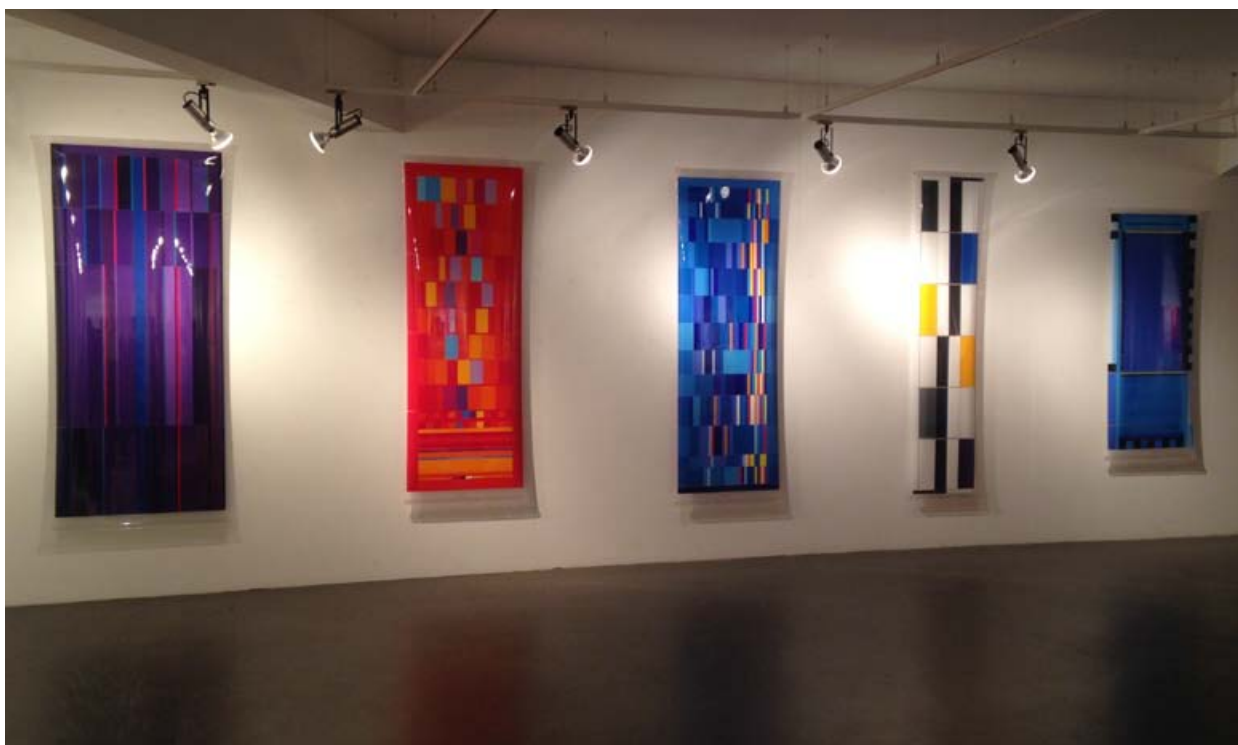

# NANCY ► 6 WEEKENDS D'ART CONTEMPORAIN, 2021

MANIFESTATION PORTÉE PAR L'ASSOCIATION 6WEAC DE NANCY

POUR LA 5<sup>ÈME</sup> ÉDITION / 3 JUILLET 2021 – 8 AOÛT 2021

## ► GALERIE MY MONKEY : FRANÇOISE MALAPRADE

EXPOSITION PERSONNELLE (ANCIENNE ARTISTE DE LA GALERIE DENISE RENÉ) : 15-30 PEINTURES

FRANÇOISE MALAPRADE > PEINTURE. ACRYLIQUE / SUPPORT TRANSPARENT. DIMENSIONS VARIABLES. INSTALLATION EXPO CCAM.

EXPOSITION PERSONNELLE (ANCIENNE ARTISTE DE LA GALERIE DENISE RENÉ) : 15-30 PEINTURES

FRANÇOISE MALAPRADE > PEINTURE. ACRYLIQUE / SUPPORT TRANSPARENT.

## ► GALERIE MY MONKEY : FRANÇOISE MALAPRADE

EXPOSITION PERSONNELLE (ANCIENNE ARTISTE DE LA GALERIE DENISE RENÉ) : 15-30 PEINTURES

FRANÇOISE MALAPRADE > PEINTURE. ACRYLIQUE / SUPPORT TRANSPARENT.