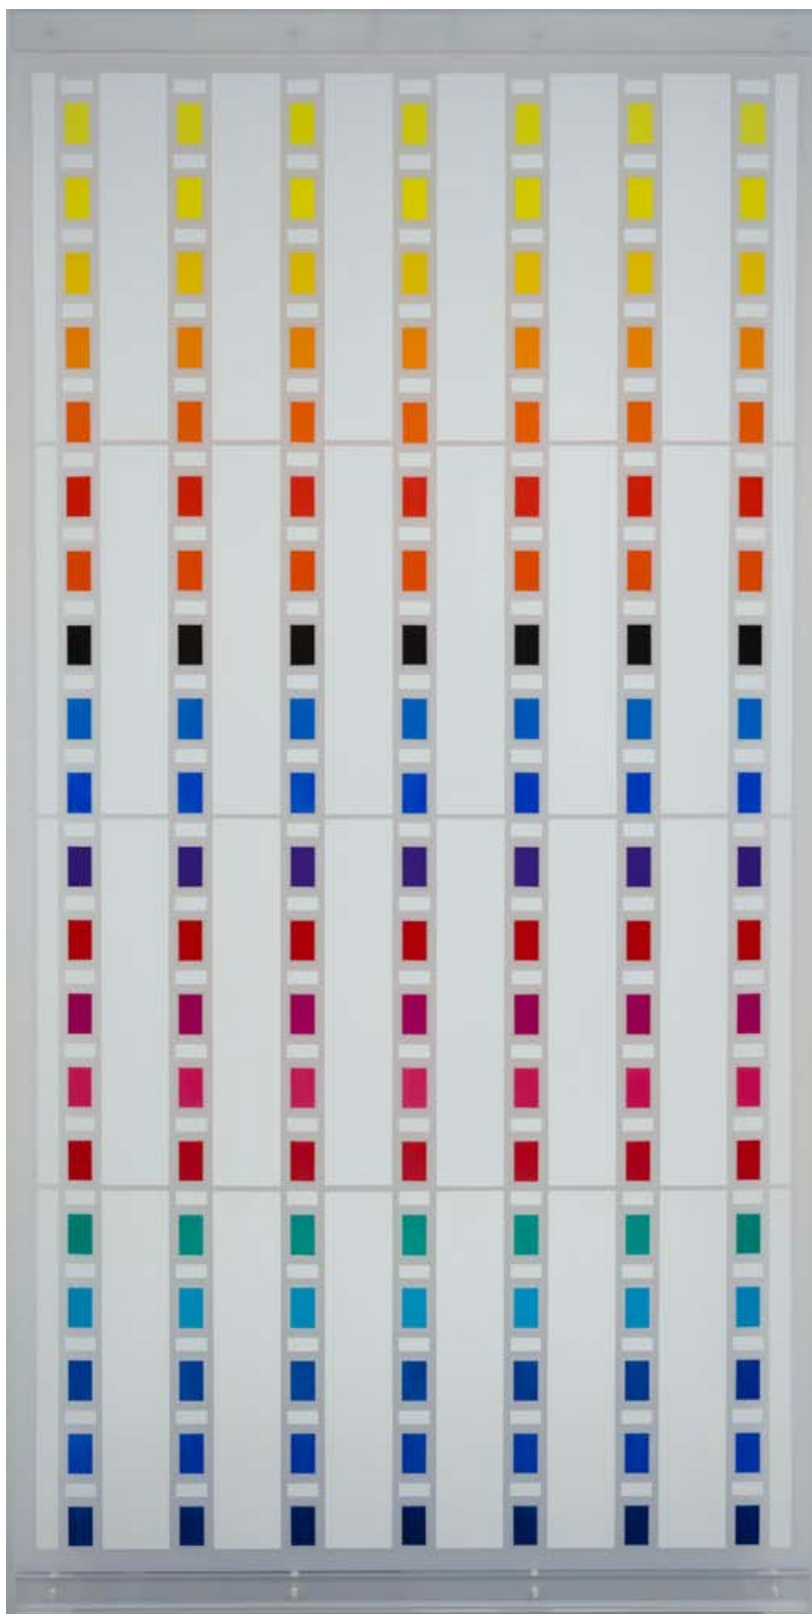

## ► GALERIE MY MONKEY : FRANÇOISE MALAPRADE

EXPOSITION PERSONNELLE (ANCIENNE ARTISTE DE LA GALERIE DENISE RENÉ) : 15-30 PEINTURES

FRANÇOISE MALAPRADE > PEINTURE. ACRYLIQUE / SUPPORT TRANSPARENT. DIMENSIONS VARIABLES. INSTALLATION EXPO CCAM.

EXPOSITION PERSONNELLE (ANCIENNE ARTISTE DE LA GALERIE DENISE RENÉ) : 15-30 PEINTURES

FRANÇOISE MALAPRADE > PEINTURE. ACRYLIQUE / SUPPORT TRANSPARENT.

## ► GALERIE MY MONKEY : FRANÇOISE MALAPRADE

EXPOSITION PERSONNELLE (ANCIENNE ARTISTE DE LA GALERIE DENISE RENÉ) : 15-30 PEINTURES

FRANÇOISE MALAPRADE > PEINTURE. ACRYLIQUE / SUPPORT TRANSPARENT.