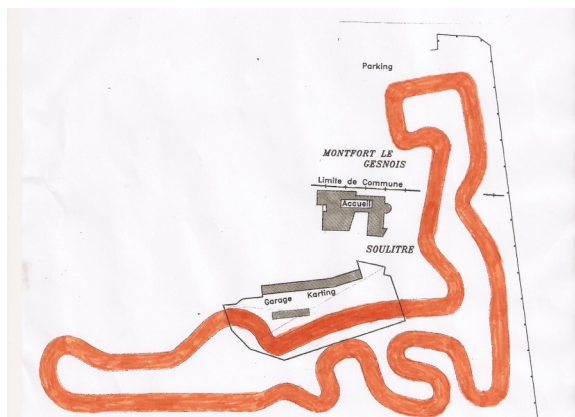

"Loisirs Montfort le Gesnois".

Les 15 pilotes présents ont adopté ce circuit à la quasi unanimité
pour la saison 2016.

Malgré quelques
difficultés pour doubler,
tout le monde a
apprécié cette nouvelle
piste.

Nous souhaitons la
bienvenue au nouveau
pilote
Peltier Jean-Luc.

Karting

saison 2016

	Pilote		première séance 20 janvier 2016		Meilleur temps de la saison 2015	
	Nom	Prénom	temps	place	temps	place
1	AGIN	Gérard	1'01"040	14	1'05"123	19
2	AZAROFF	Serge	0'57"320	9	1'04"106	17
3	BAUDOIN	André	1'01"040	15	1'24"075	25
4	BILGORAI	Jean-Pierre	0'57"270	8	1'01"846	10
5	BOURGOIN	Jean-Yves	0'56"690	6	1'02"257	11
6	BRASSELET	Camille	0'58"250	10	1'00"192	7
7	BRAULT	Yves	0'59"090	13	1'04"074	16
8	BUSSON	Victor	-	-	1'07"506	21
9	CERDAN	Jean-Claude	0'54"030	3	0'59"483	3
10	CORMIER	Jean-Yves	-	-	1'17"082	24
11	DINHUT	Gilbert	-	-	1'02"575	13
12	FOURNIGAULT	Alain	-	-	1'39"541	26
13	GAUTHIER	Christian	-	-	0'58"794	1
14	GAUTHIER	Régis	0'55"830	4	1'01"069	9
15	GAUTIER	Philippe	0'58"940	12	1'02"449	12
16	GRATTE	Bernard	0'53"980	2	0'59"979	5
17	GRAVIER	Jean-Yves	-	-	1'00"611	8
18	HEURTAUX	Brigitte	-	-	1'10"395	22
19	JEGU	Christian	-	-	1'04"229	18
20	LELOUP	Christian	-	-	1'06"717	20
21	MAUBOUSSIN	Michel	0'56"690	6	1'02"666	14
22	NORMAND	Jean-Paul	-	-	1'02"750	15
23	PELTIER	Jean_Luc	0'58"280	11	-	-
24	PICHON	Jean-Yves	-	-	1'16"943	23
25	RICHARD	Jacques	0'52"930	1	0'59"258	2
26	SCHILTZ	Patrice	-	-	0'59"654	4
27	TESSIER	Bernard	0'56"340	5	1'00"117	6

la prochaine séance
à Montfort est prévue
le 24 février prochain