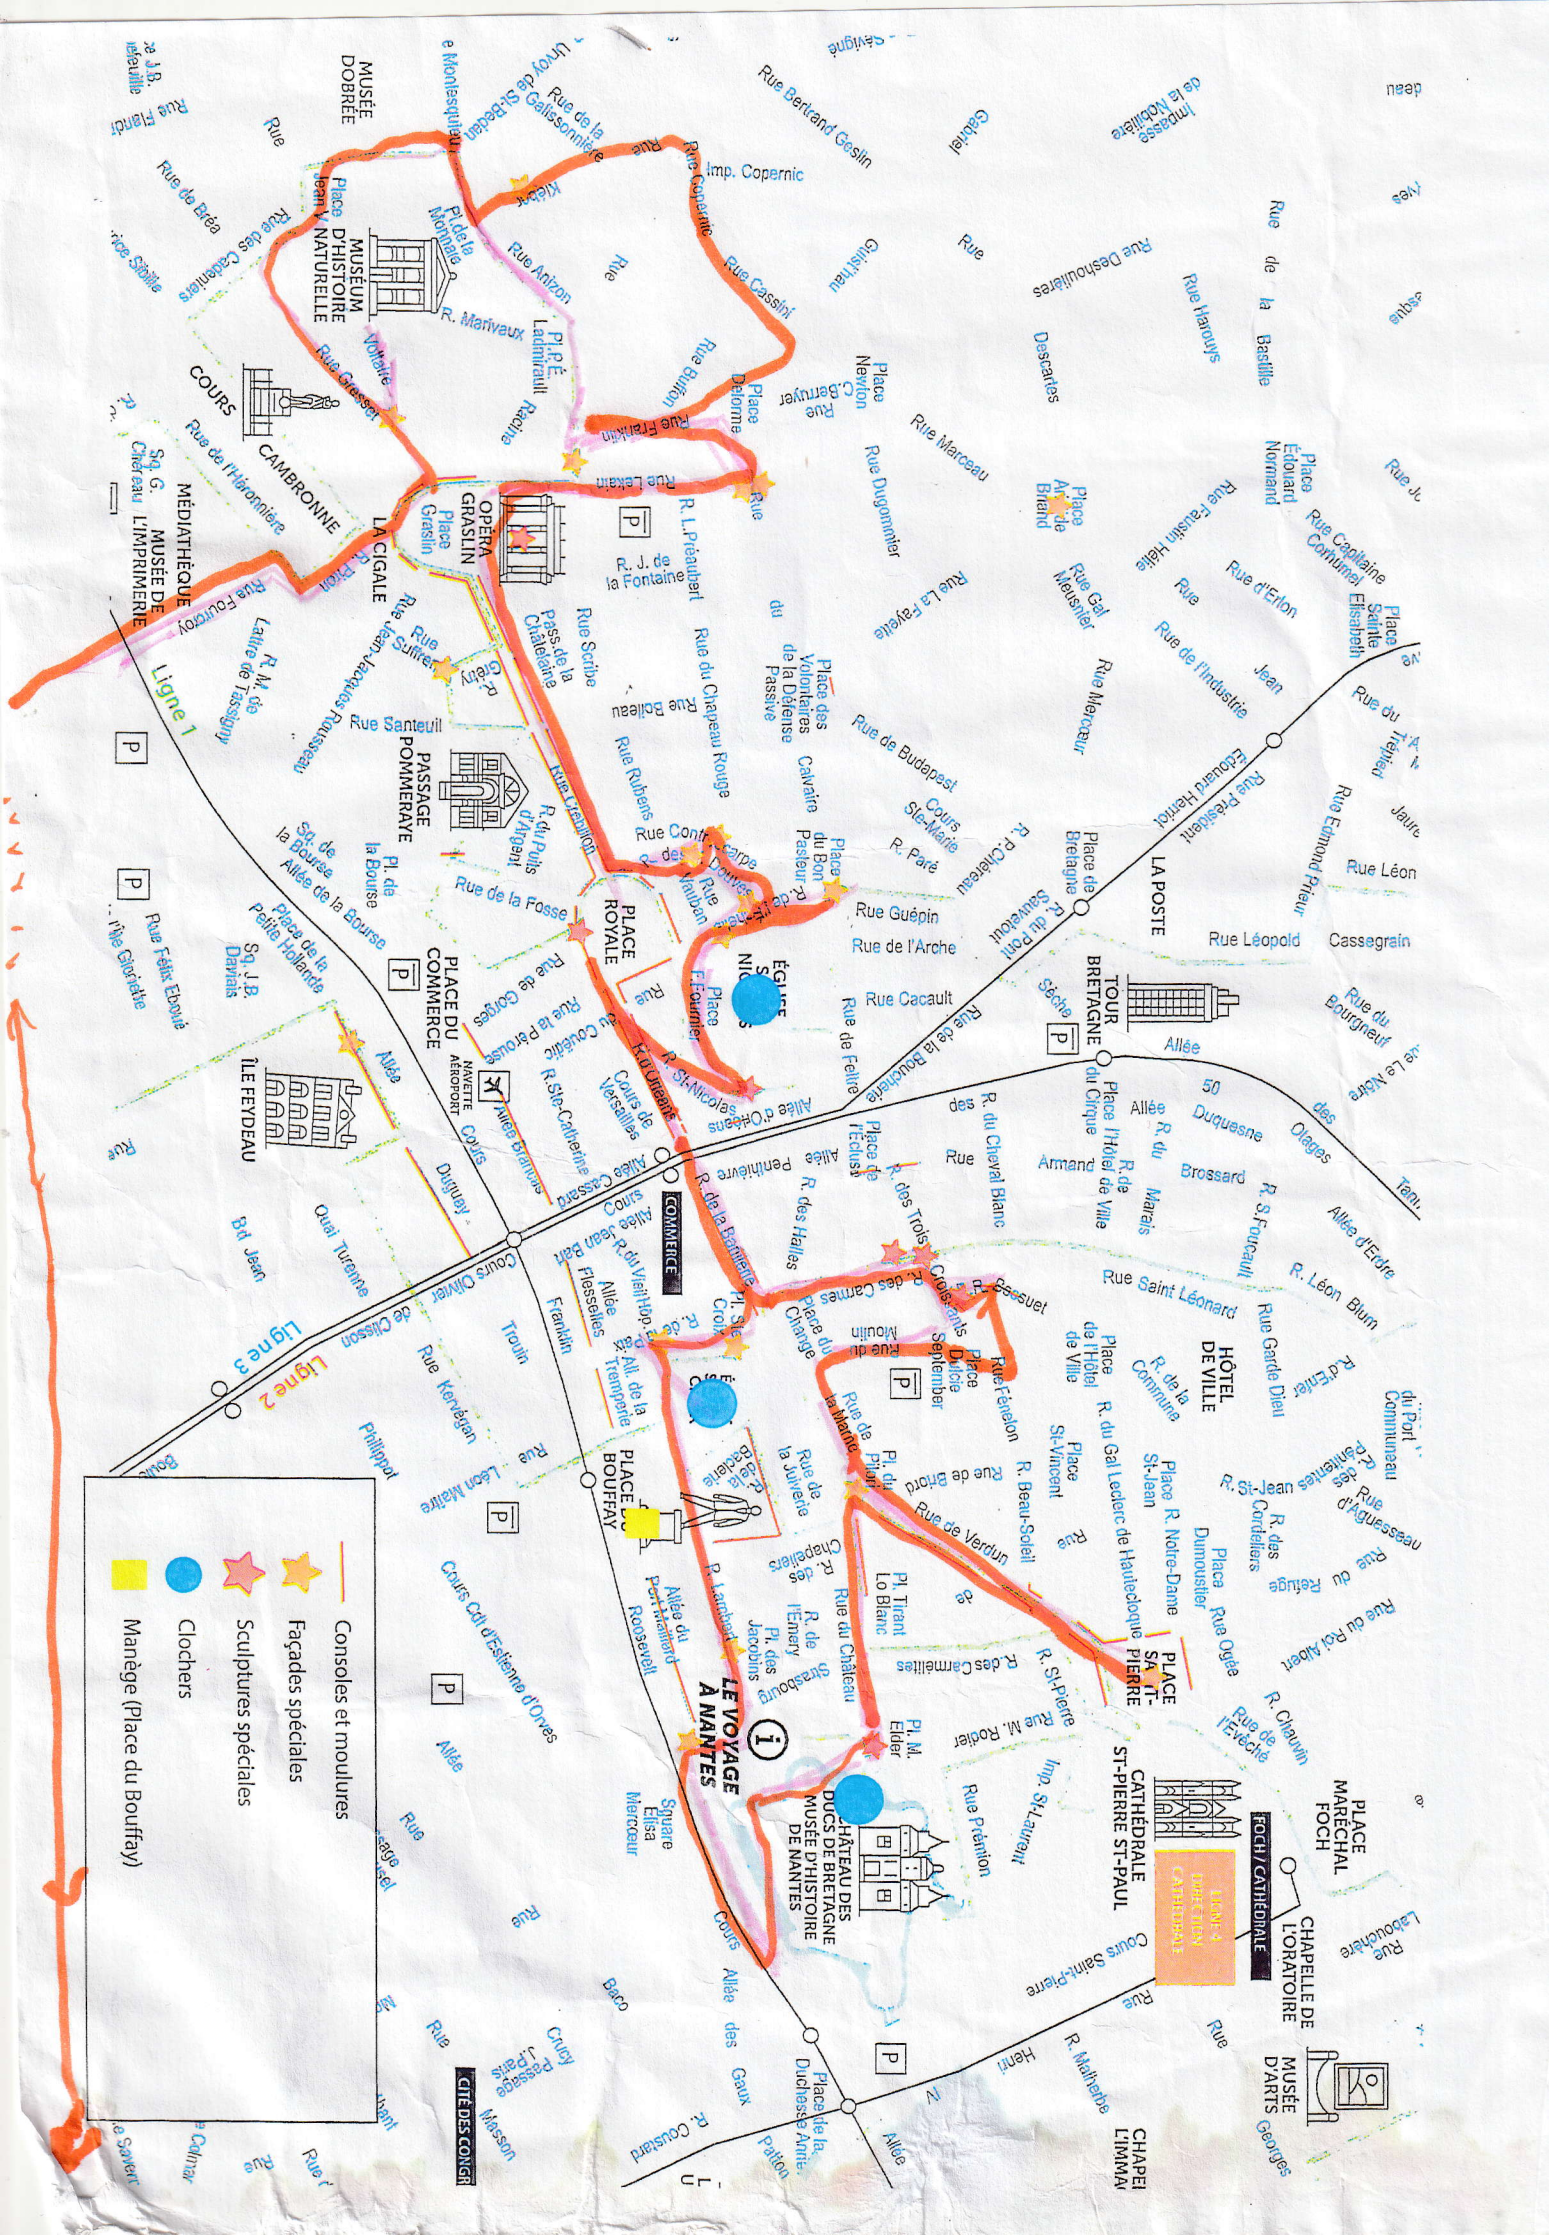

Legend:

- Consols et moulures
- ★ Facades spéciales
- ☆ Sculptures spéciales
- Clochers
- Manège (Place du Bouffray)

MUSÉE DOBREE
 MUSÉE D'HISTOIRE NATURELLE
 CAMBRONNE
 MÉDIATHÈQUE
 MUSÉE DE L'IMPRIMERIE

OPÉRA GRASLIN
 PASSAGE POMMERAÏE
 PLACE DU COMMERCE

ÉGLISE NICOLAS
 PLACE ROYALE
 PLACE DU BOUFFRAY

TOUR BRETAGNE
 HOTEL DE VILLE
 PLACE SAINT-PIERRE

CATHÉDRALE ST-PIERRE ST-PAUL
 CHAPELLE DE LORATOIRE
 MUSEE D'ARTS

MUSÉE D'ART MODERNE
 CHATEAU DES DUCS DE BRETAGNE
 MUSEE D'HISTOIRE DE NANTES

PLATEAU DES DUCS DE BRETAGNE
 MUSEE D'HISTOIRE DE NANTES

CHATEAU DES DUCS DE BRETAGNE
 MUSEE D'HISTOIRE DE NANTES

CHATEAU DES DUCS DE BRETAGNE
 MUSEE D'HISTOIRE DE NANTES