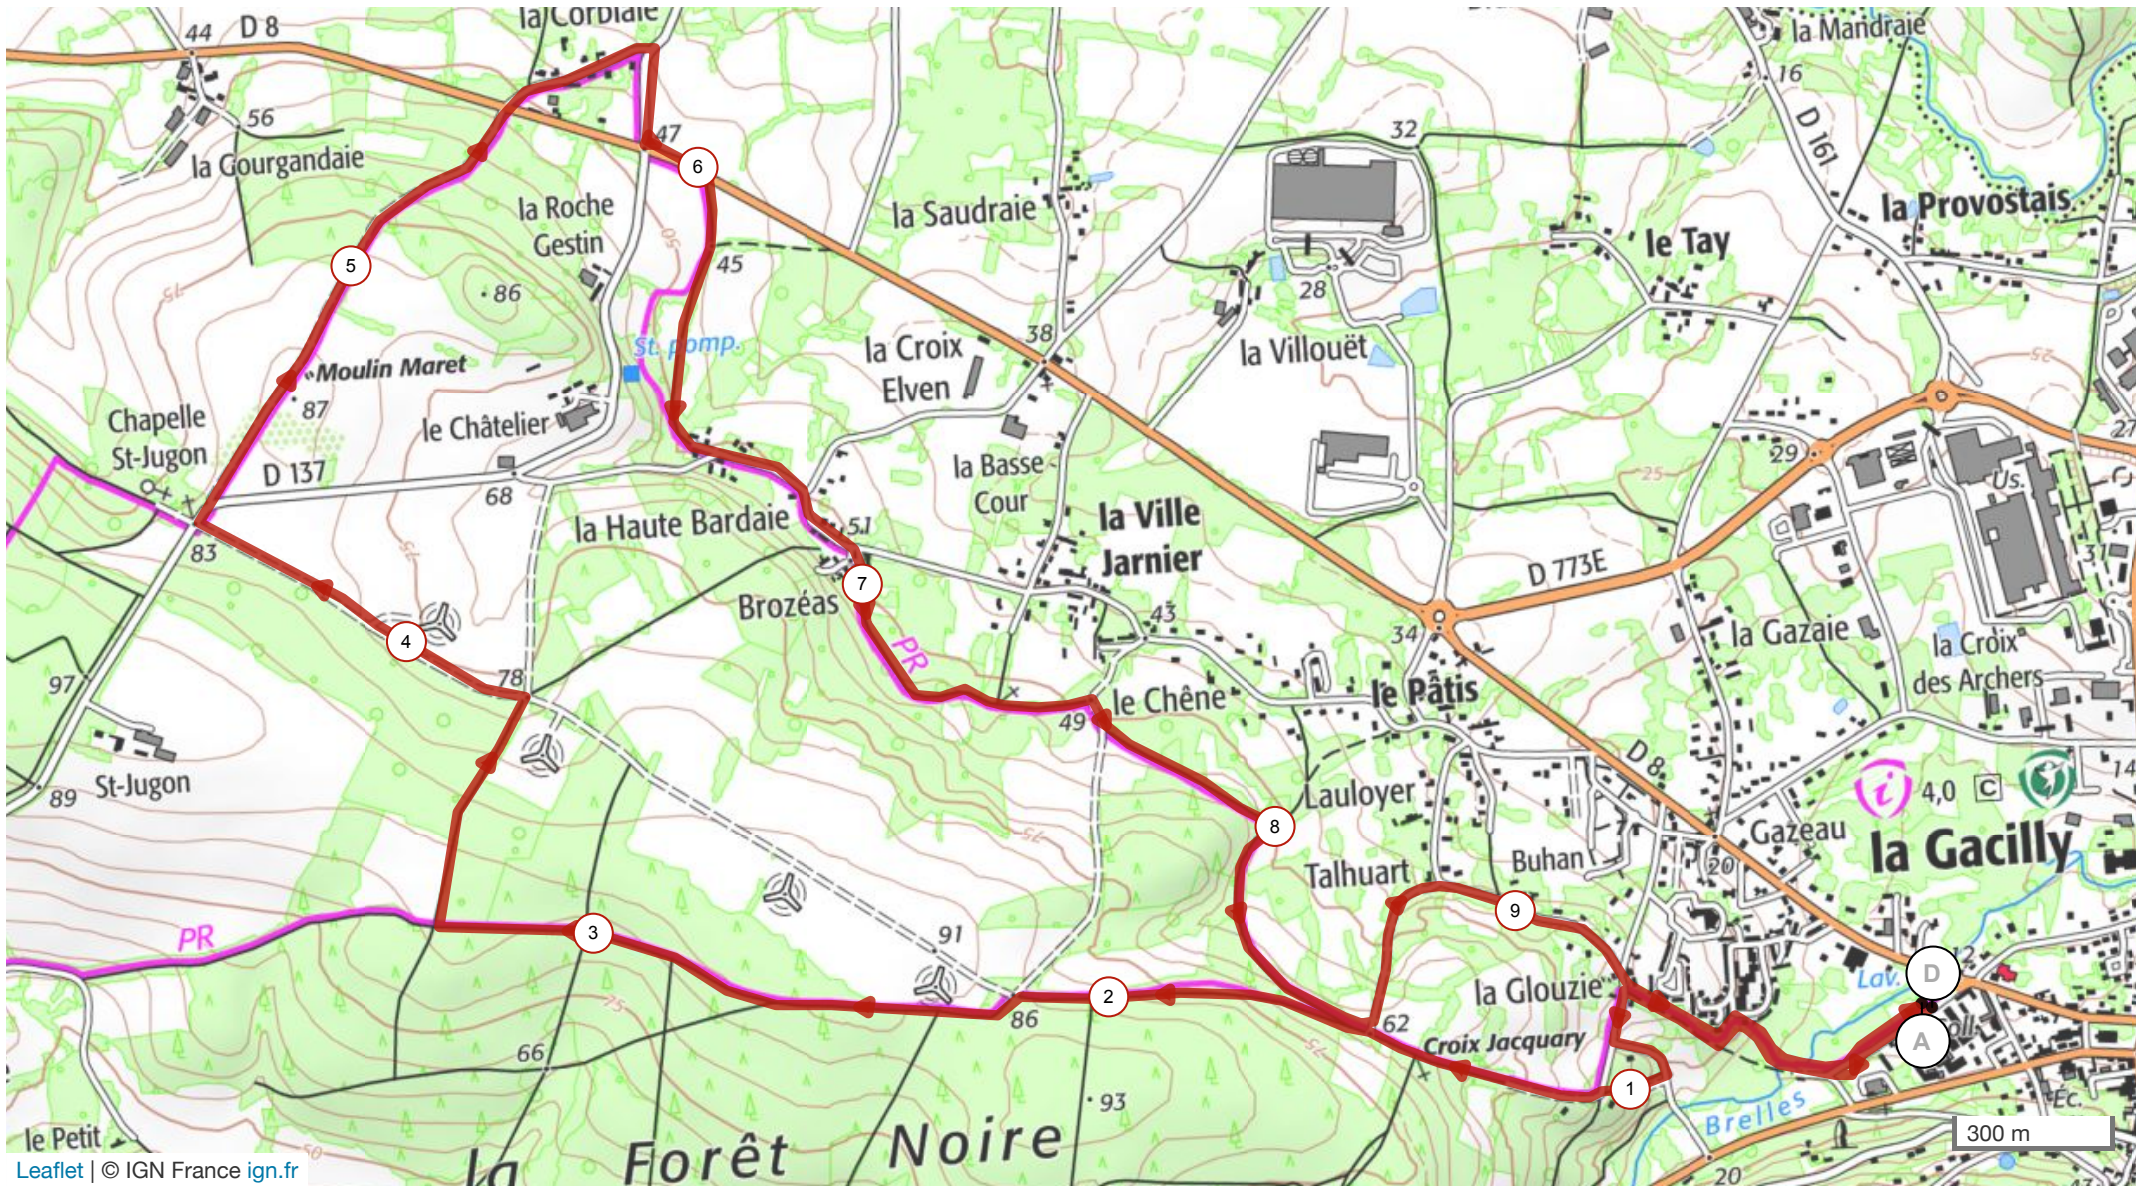

11031322 | Randonnée pédestre | la GACILLY circuit des collines

La Gacilly -> La Gacilly

9.929 km \uparrow 150 m \downarrow 150 m \blacktriangle 13 m \blacktriangle 96 m

Leaflet | © IGN France ign.fr

Le droit de reproduction est strictement réservé à un usage personnel et privé. Lors de la pratique de votre activité, veuillez à respecter les propriétés et chemins privés et assurez-vous de la praticabilité du parcours.

© 2022 Openrunner