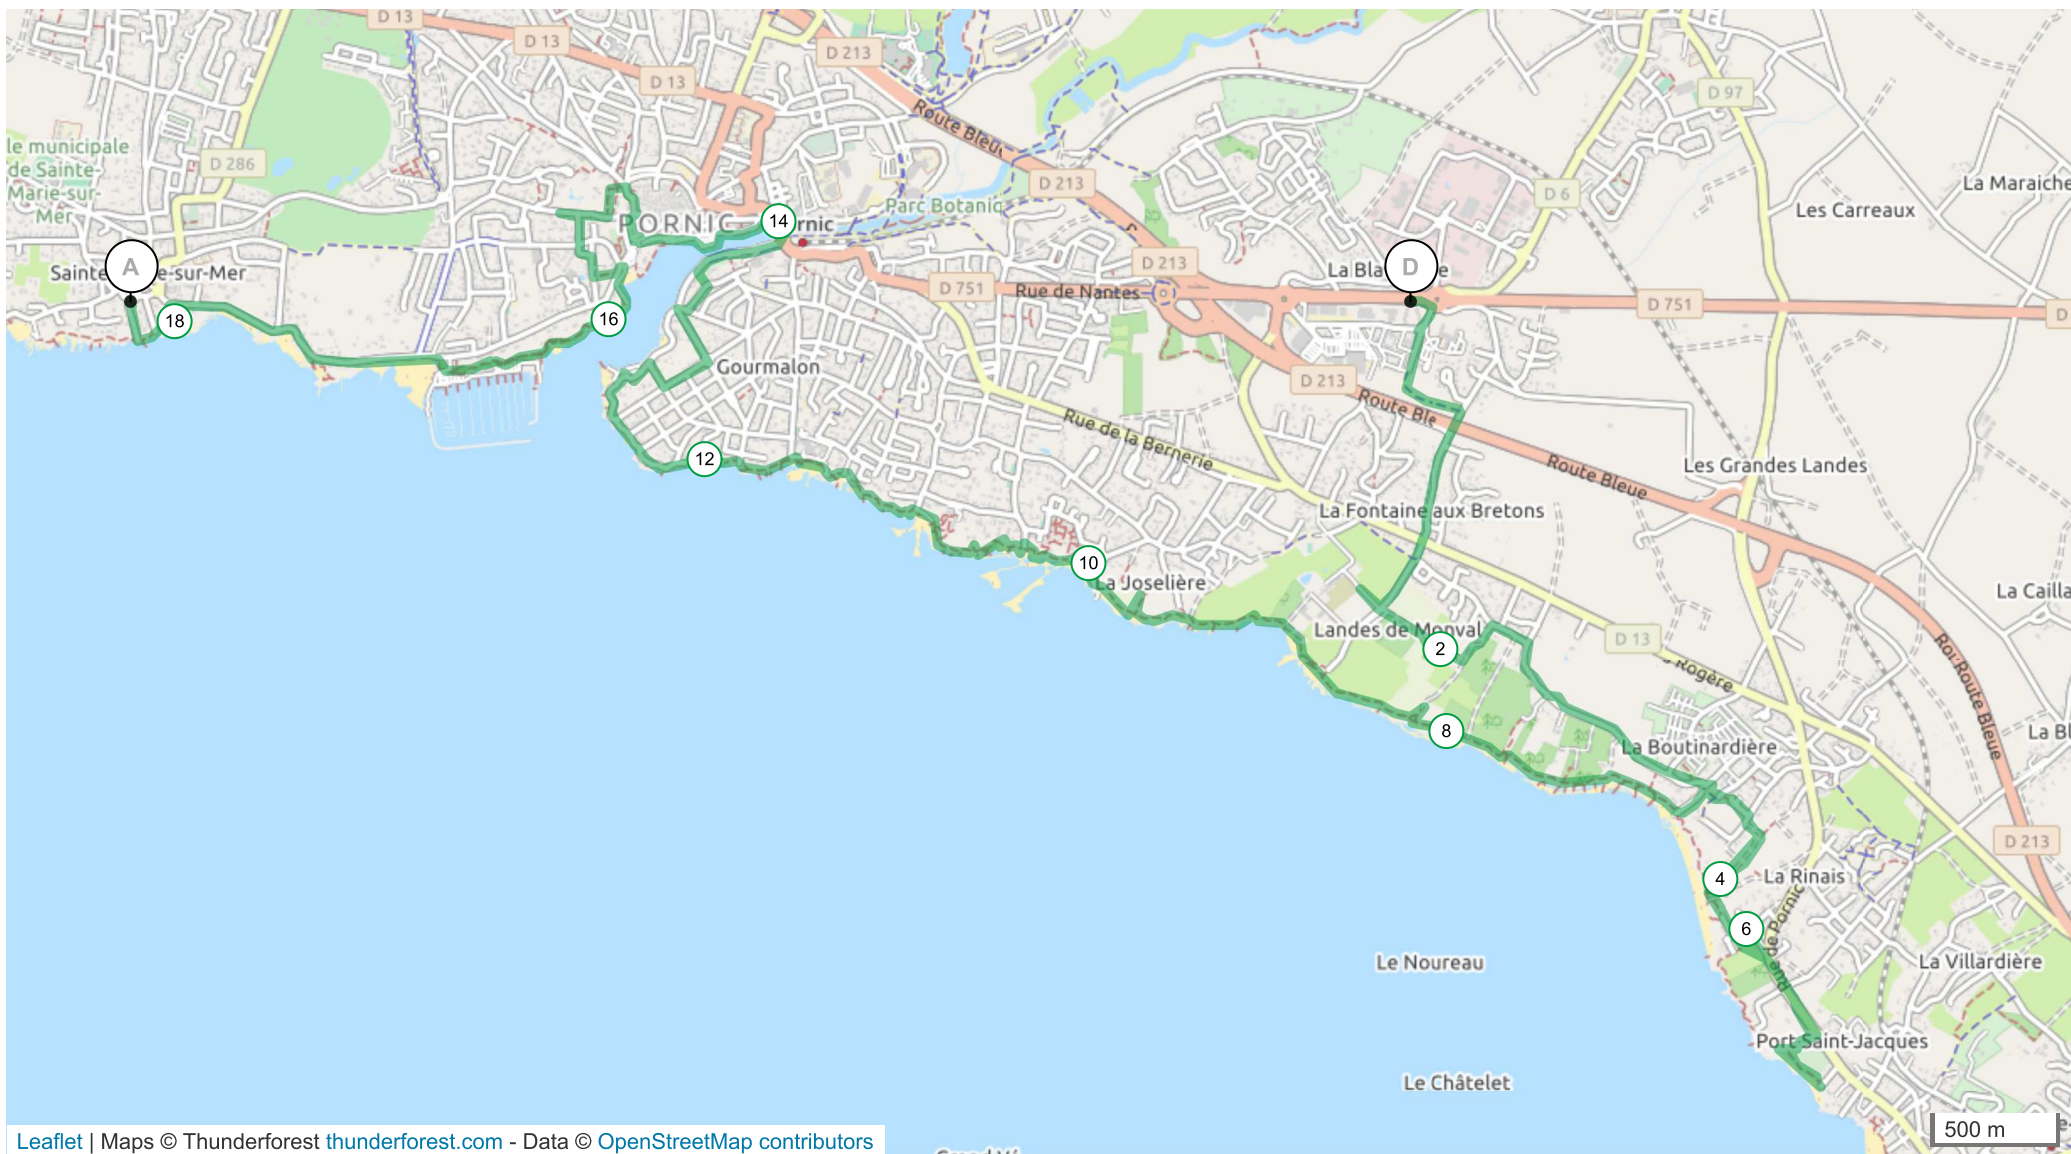

10582749 | Randonnée pédestre | pornic

Pornic -> Pornic

18.349 km ↑ 179 m ↓ 189 m ▲ 4 m ▼ 38 m

Leaflet | Maps © Thunderforest thunderforest.com - Data © OpenStreetMap contributors

Le droit de reproduction est strictement réservé à un usage personnel et privé. Lors de la pratique de votre activité, veillez à respecter les propriétés et chemins privés et vous assurez de la praticabilité du parcours.

© 2019 Openrunner